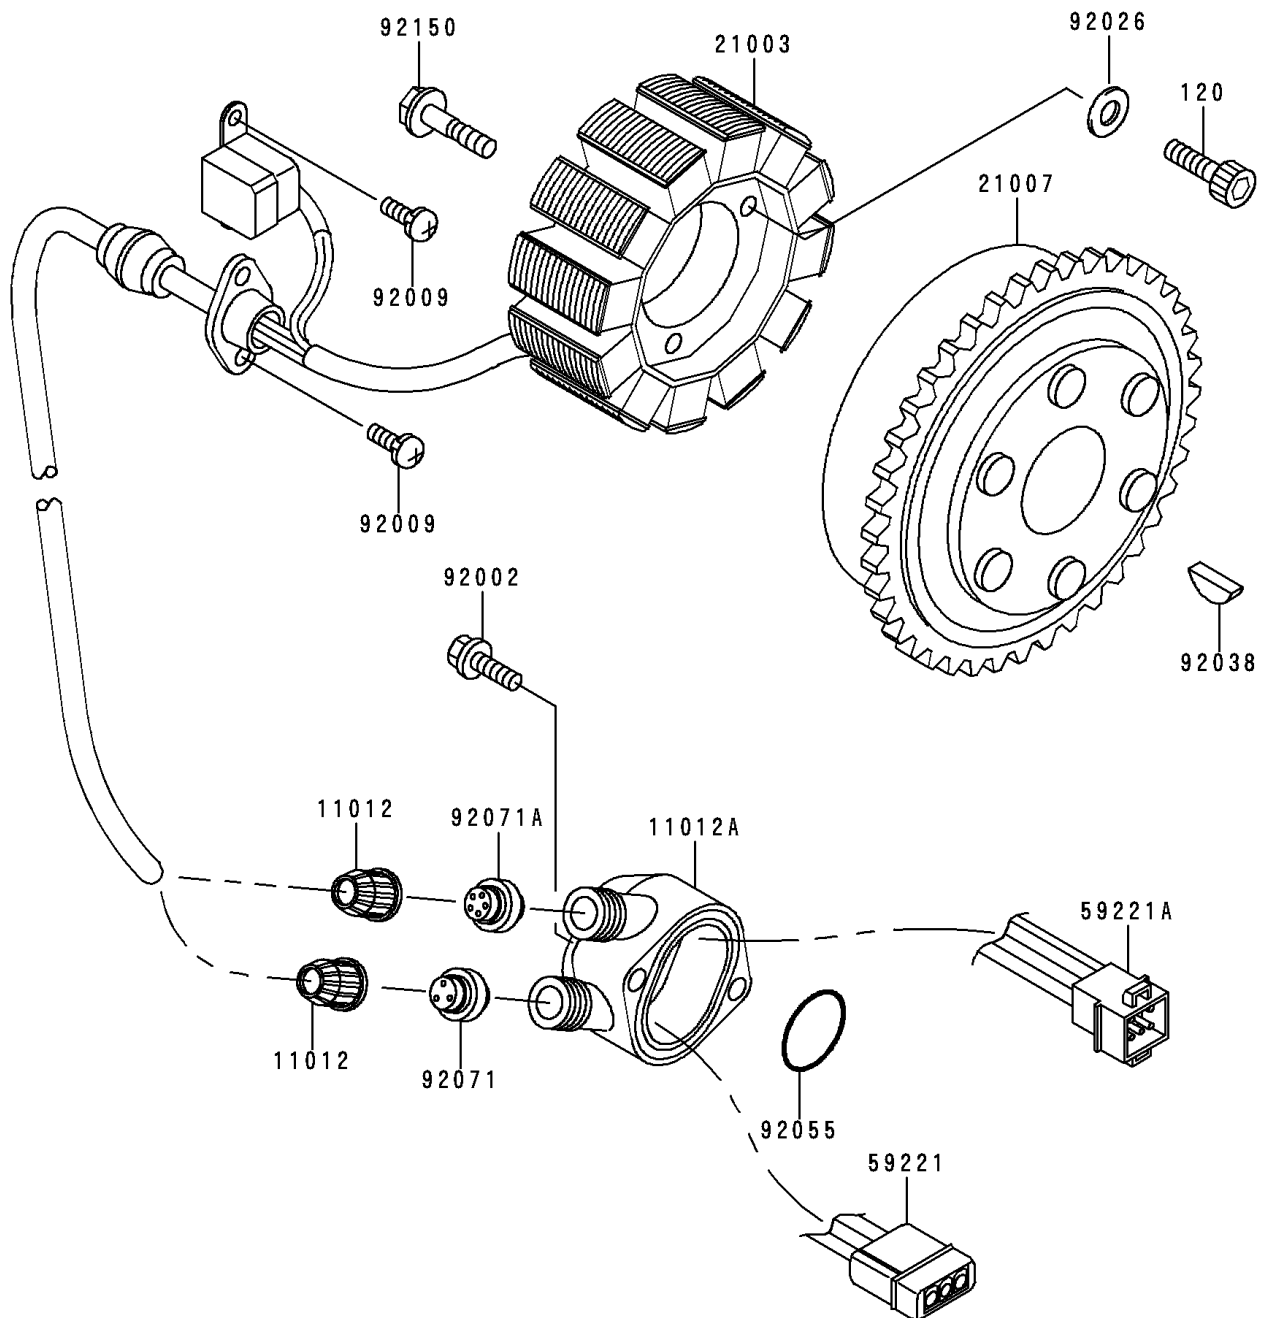

## 1997 900 STX PARTS DIAGRAM

Generator

E1810

## 1997 900 STX PARTS LIST

Generator

ITEM NAME	PART NUMBER	QUANTITY
BOLT-SOCKET,6X30 (Ref # 120)	120P0630	1
CAP (Ref # 11012)	11012-3005	1
CAP,ELECTRIC CASE (Ref # 11012A)	11012-3761	1
STATOR (Ref # 21003)	21003-3730	1
ROTOR,MAGNETO (Ref # 21007)	21007-3720	1
CONNECTOR-CORD (Ref # 59221)	59221-3703	1
CONNECTOR-CORD (Ref # 59221A)	59221-506	1
BOLT,6X35 (Ref # 92002)	92002-3715	1
SCREW,5X12 (Ref # 92009)	92009-1296	1
SPACER,6.3X12X1.0 (Ref # 92026)	92026-094	1
KEY,WOODRUFF (Ref # 92038)	92038-001	1
RING-O (Ref # 92055)	92055-3706	1
GROMMET (Ref # 92071)	92071-3784	1
GROMMET (Ref # 92071A)	92071-3804	1
BOLT (Ref # 92150)	92150-3843	1