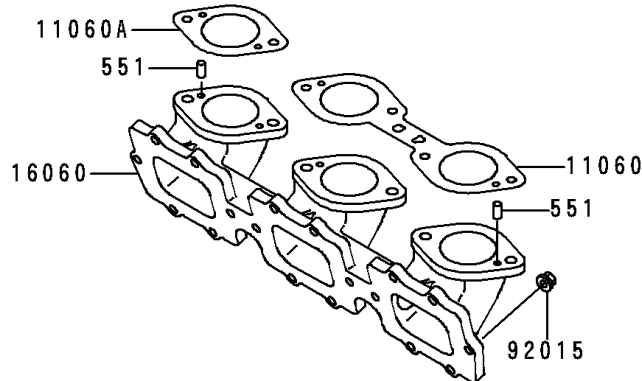

## 1997 900 STX PARTS DIAGRAM

Flame Arrester

E1614

## 1997 900 STX PARTS LIST

Flame Arrester

ITEM NAME	PART NUMBER	QUANTITY
WASHER-PLAIN-SMALL,6MM (Ref # 410)	410S0600	1
PIN-DOWEL (Ref # 551)	551R0408	1
GASKET,CARBURETOR (Ref # 11060)	11060-3775	1
GASKET (Ref # 11060A)	11060-3776	1
PIPE-INTAKE (Ref # 16060)	16060-3705	1
CASE (Ref # 32099)	32099-3827	1
STAY (Ref # 35011)	35011-3713	1
ARRESTER-FLAME (Ref # 59006)	59006-3714	1
COVER-INTAKE (Ref # 59421)	59421-3727	1
BOLT,6X30 (Ref # 92002)	92002-3726	1
BOLT,6X16 (Ref # 92002A)	92002-3728	1
NUT,6MM (Ref # 92015)	92015-3767	1
BOLT,SOCKET,6X18 (Ref # 92150)	92150-3795	1
BOLT,6X125 (Ref # 92150A)	92150-3824	1