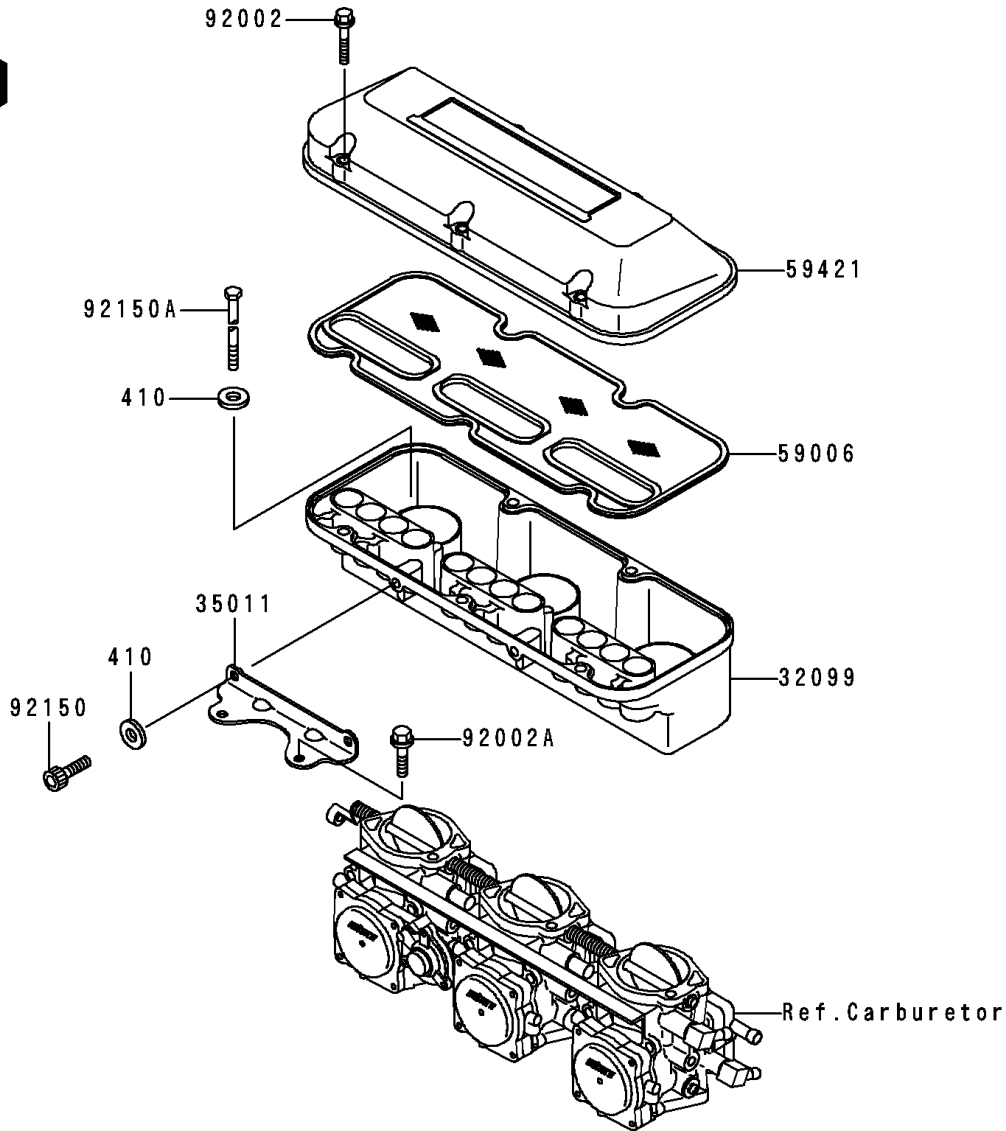

## 1997 900 STX PARTS DIAGRAM

Flame Arrester

E1614

## 1997 900 STX PARTS LIST

Flame Arrester

ITEM NAME	PART NUMBER	QUANTITY
WASHER-PLAIN-SMALL,6MM (Ref # 410)	410S0600	1
PIN-DOWEL (Ref # 551)	551R0408	1
GASKET,CARBURETOR (Ref # 11060)	11060-3775	1
GASKET (Ref # 11060A)	11060-3776	1
PIPE-INTAKE (Ref # 16060)	16060-3705	1
CASE (Ref # 32099)	32099-3827	1
STAY (Ref # 35011)	35011-3713	1
ARRESTER-FLAME (Ref # 59006)	59006-3714	1
COVER-INTAKE (Ref # 59421)	59421-3727	1
BOLT,6X30 (Ref # 92002)	92002-3726	1
BOLT,6X16 (Ref # 92002A)	92002-3728	1
NUT,6MM (Ref # 92015)	92015-3767	1
BOLT,SOCKET,6X18 (Ref # 92150)	92150-3795	1
BOLT,6X125 (Ref # 92150A)	92150-3824	1