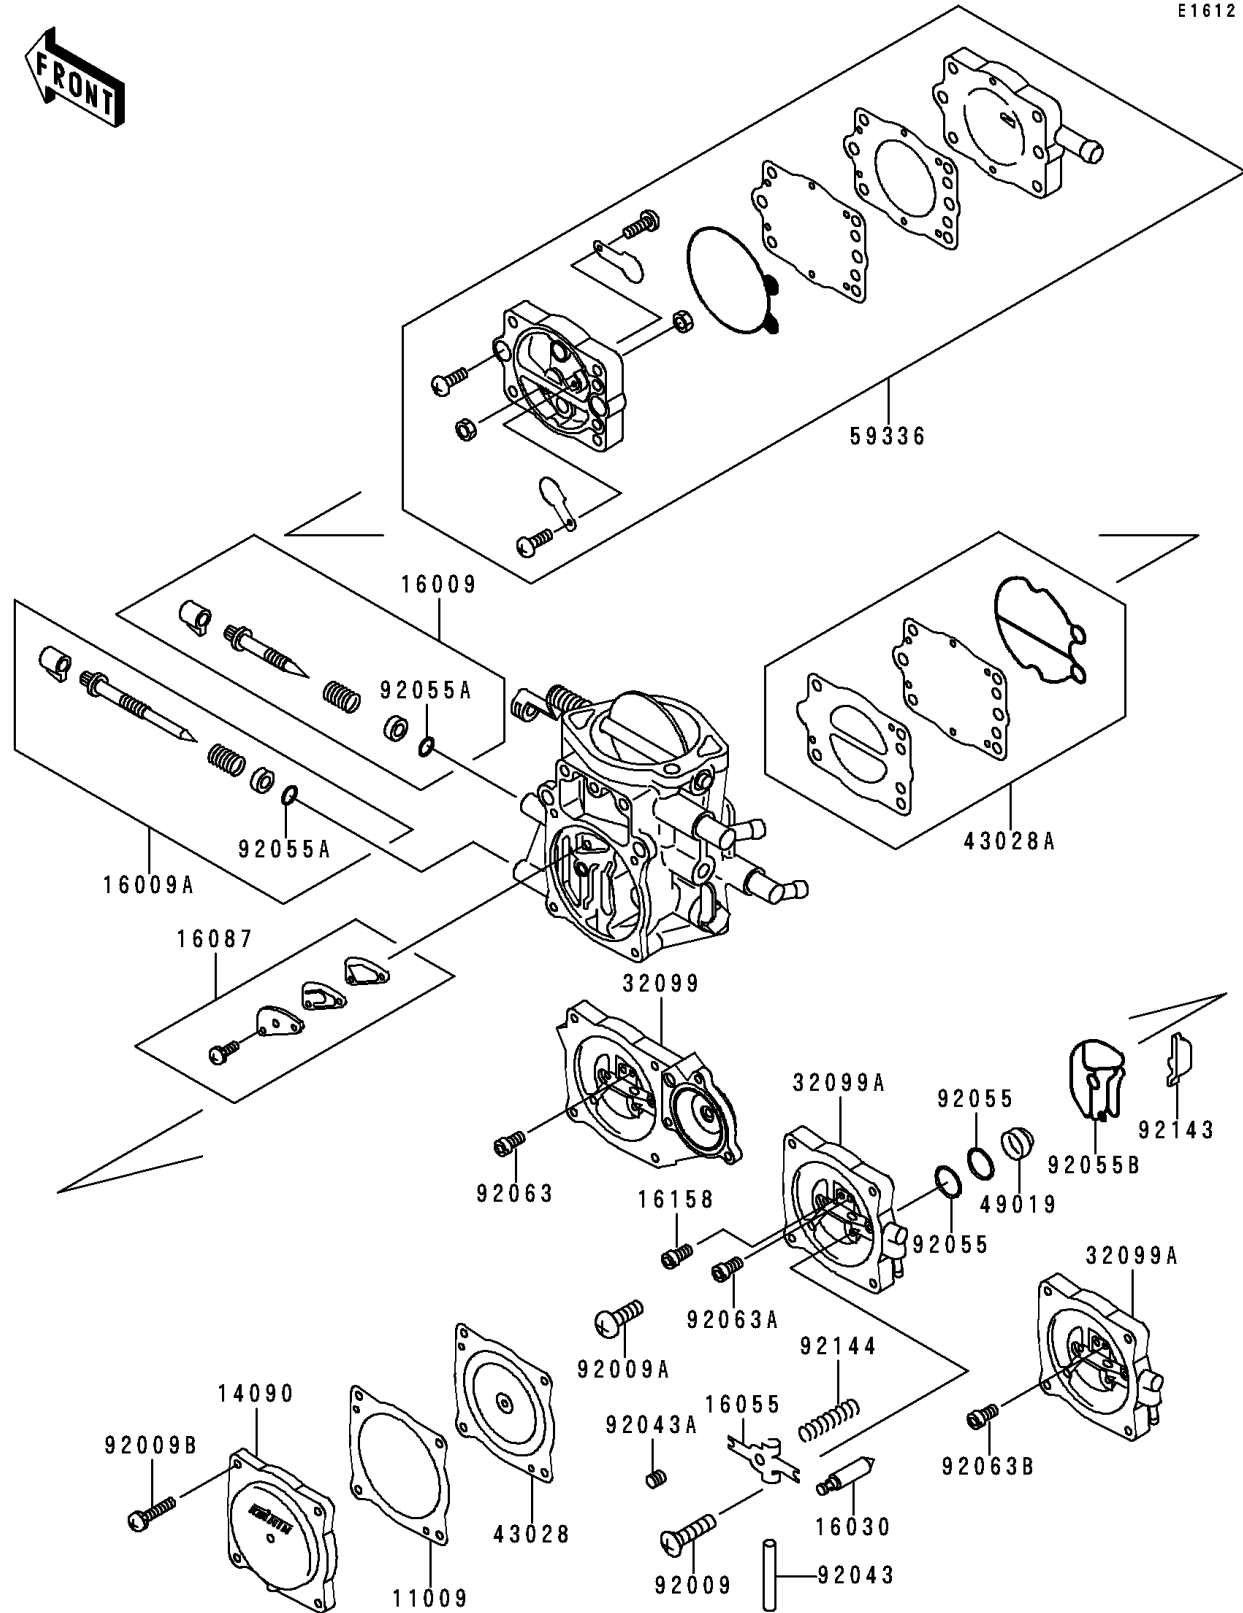

1998 900 STX PARTS DIAGRAM

Carburetor Parts

E1612

1998 900 STX PARTS LIST

Carburetor Parts

ITEM NAME	PART NUMBER	QUANTITY
GASKET,DIAPHRAGM (Ref # 11009)	11009-3730	1
COVER,DIAPHRAGM (Ref # 14090)	14090-3702	1
NEEDLE-JET,MAIN (Ref # 16009)	16009-3719	1
NEEDLE-JET,SLOW (Ref # 16009A)	16009-3720	1
VALVE-FLOAT (Ref # 16030)	16030-3701	1
ARM-FLOAT (Ref # 16055)	16055-3701	1
VALVE-CHECK,MAIN (Ref # 16087)	16087-3705	1
JET-SLOW,#80 (Ref # 16158)	16158-3713	1
CASE,FR (Ref # 32099)	32099-3813	1
CASE (Ref # 32099A)	32099-3824	1
DIAPHRAGM,CARBURETOR (Ref # 43028)	43028-3704	1
DIAPHRAGM,PUMP (Ref # 43028A)	43028-3706	1
FILTER-FUEL,STRAINER (Ref # 49019)	49019-3707	1
CASE-PUMP (Ref # 59336)	59336-3710	1
SCREW,3X8 (Ref # 92009)	92009-3712	1
SCREW,4X8 (Ref # 92009A)	92009-3804	1
SCREW,4X18 (Ref # 92009B)	92009-3808	1
PIN,FLOAT (Ref # 92043)	92043-1209	1
PIN,THROTTLE STOP SCREW (Ref # 92043A)	92043-3712	1
RING-O (Ref # 92055)	92055-1246	1
RING-O,ADJUST SCREW (Ref # 92055A)	92055-3713	1
RING-O (Ref # 92055B)	92055-3735	1
JET-MAIN,#95 (Ref # 92063)	92063-3716	1
JET-MAIN,#85 (Ref # 92063A)	92063-3717	1
JET-MAIN,#90 (Ref # 92063B)	92063-3718	1
COLLAR (Ref # 92143)	92143-3727	1
SPRING,FLOAT ARM (Ref # 92144)	92144-3744	1