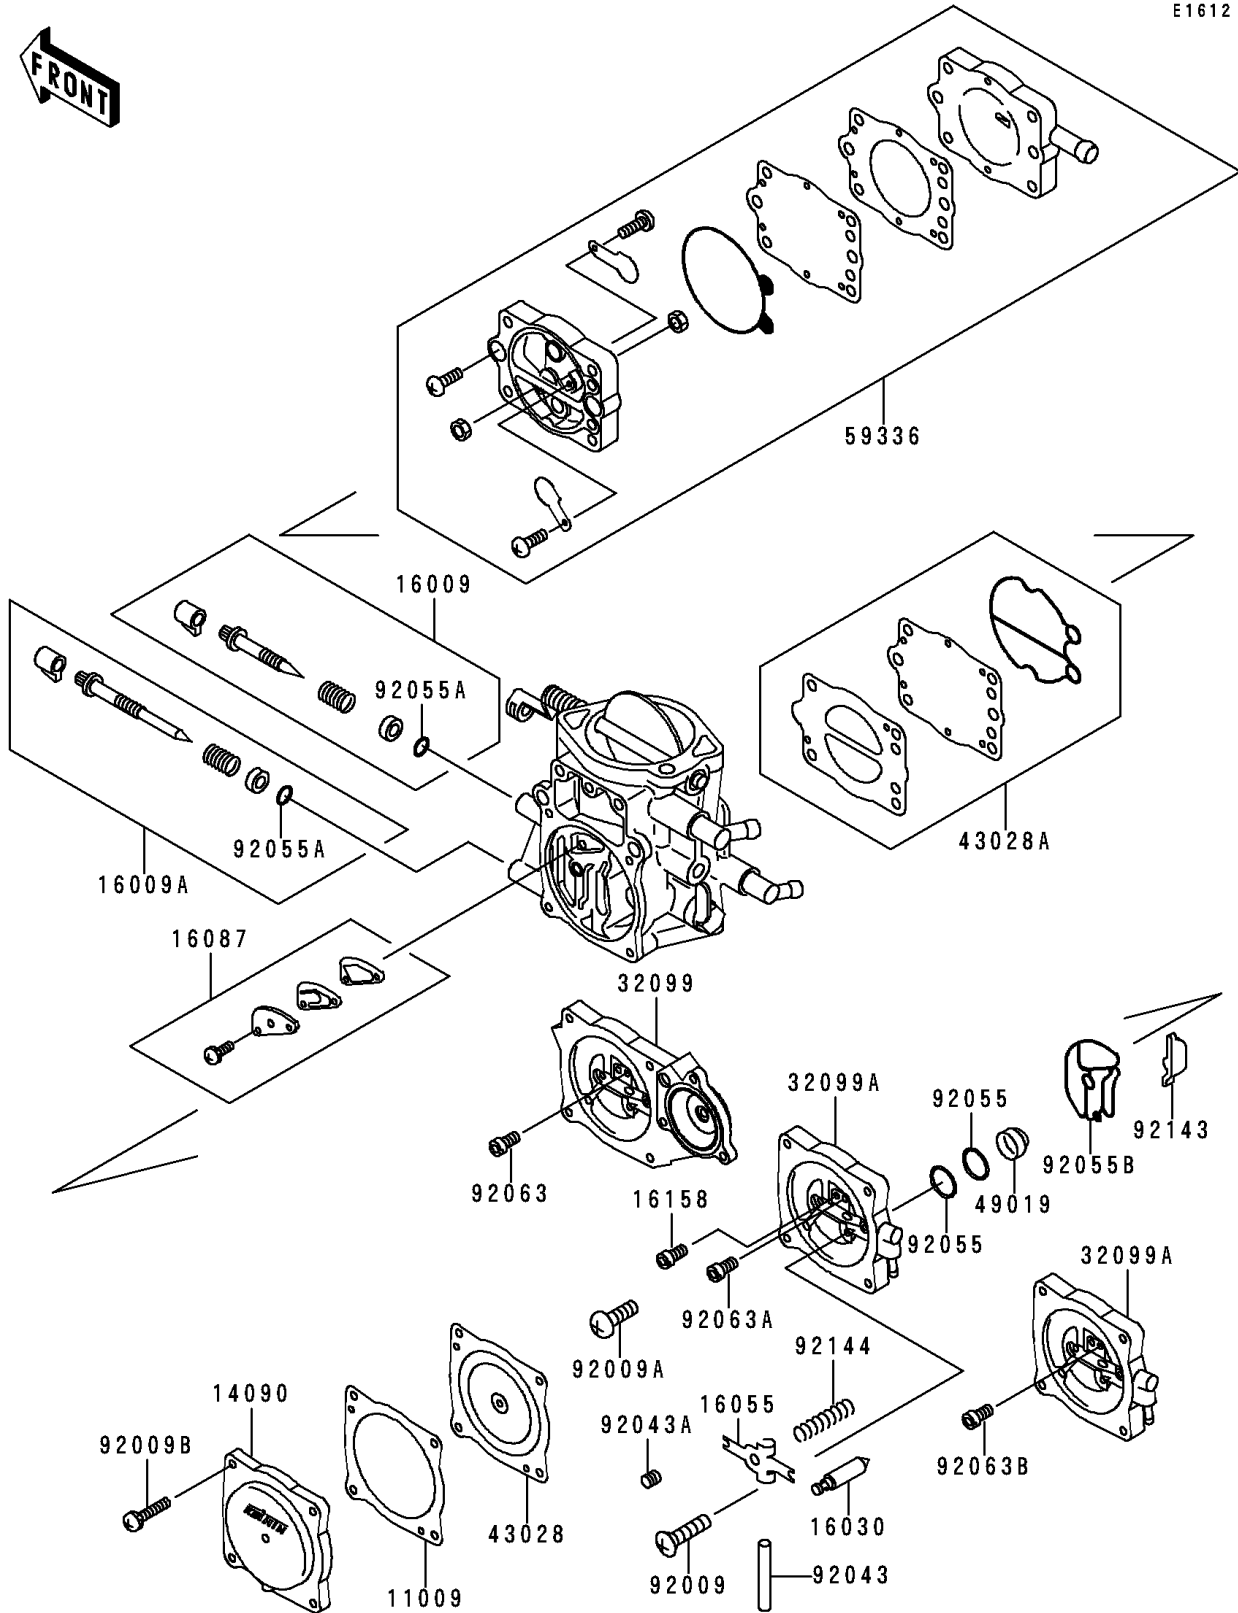

## 1997 900 STX PARTS DIAGRAM

Carburetor Parts

E1612

## 1997 900 STX PARTS LIST

### Carburetor Parts

ITEM NAME	PART NUMBER	QUANTITY
GASKET,DIAPHRAGM (Ref # 11009)	11009-3730	1
COVER,DIAPHRAGM (Ref # 14090)	14090-3702	1
NEEDLE-JET,MAIN (Ref # 16009)	16009-3719	1
NEEDLE-JET,SLOW (Ref # 16009A)	16009-3720	1
VALVE-FLOAT (Ref # 16030)	16030-3701	1
ARM-FLOAT (Ref # 16055)	16055-3701	1
VALVE-CHECK,MAIN (Ref # 16087)	16087-3705	1
JET-SLOW,#80 (Ref # 16158)	16158-3713	1
CASE,FR (Ref # 32099)	32099-3813	1
CASE (Ref # 32099A)	32099-3824	1
DIAPHRAGM,CARBURETOR (Ref # 43028)	43028-3704	1
DIAPHRAGM,PUMP (Ref # 43028A)	43028-3706	1
FILTER-FUEL,STRAINER (Ref # 49019)	49019-3707	1
CASE-PUMP (Ref # 59336)	59336-3710	1
SCREW,3X8 (Ref # 92009)	92009-3712	1
SCREW,4X8 (Ref # 92009A)	92009-3804	1
SCREW,4X18 (Ref # 92009B)	92009-3808	1
PIN,FLOAT (Ref # 92043)	92043-1209	1
PIN,THROTTLE STOP SCREW (Ref # 92043A)	92043-3712	1
RING-O (Ref # 92055)	92055-1246	1
RING-O,ADJUST SCREW (Ref # 92055A)	92055-3713	1
RING-O (Ref # 92055B)	92055-3735	1
JET-MAIN,#95 (Ref # 92063)	92063-3716	1
JET-MAIN,#85 (Ref # 92063A)	92063-3717	1
JET-MAIN,#90 (Ref # 92063B)	92063-3718	1
COLLAR (Ref # 92143)	92143-3727	1
SPRING,FLOAT ARM (Ref # 92144)	92144-3744	1