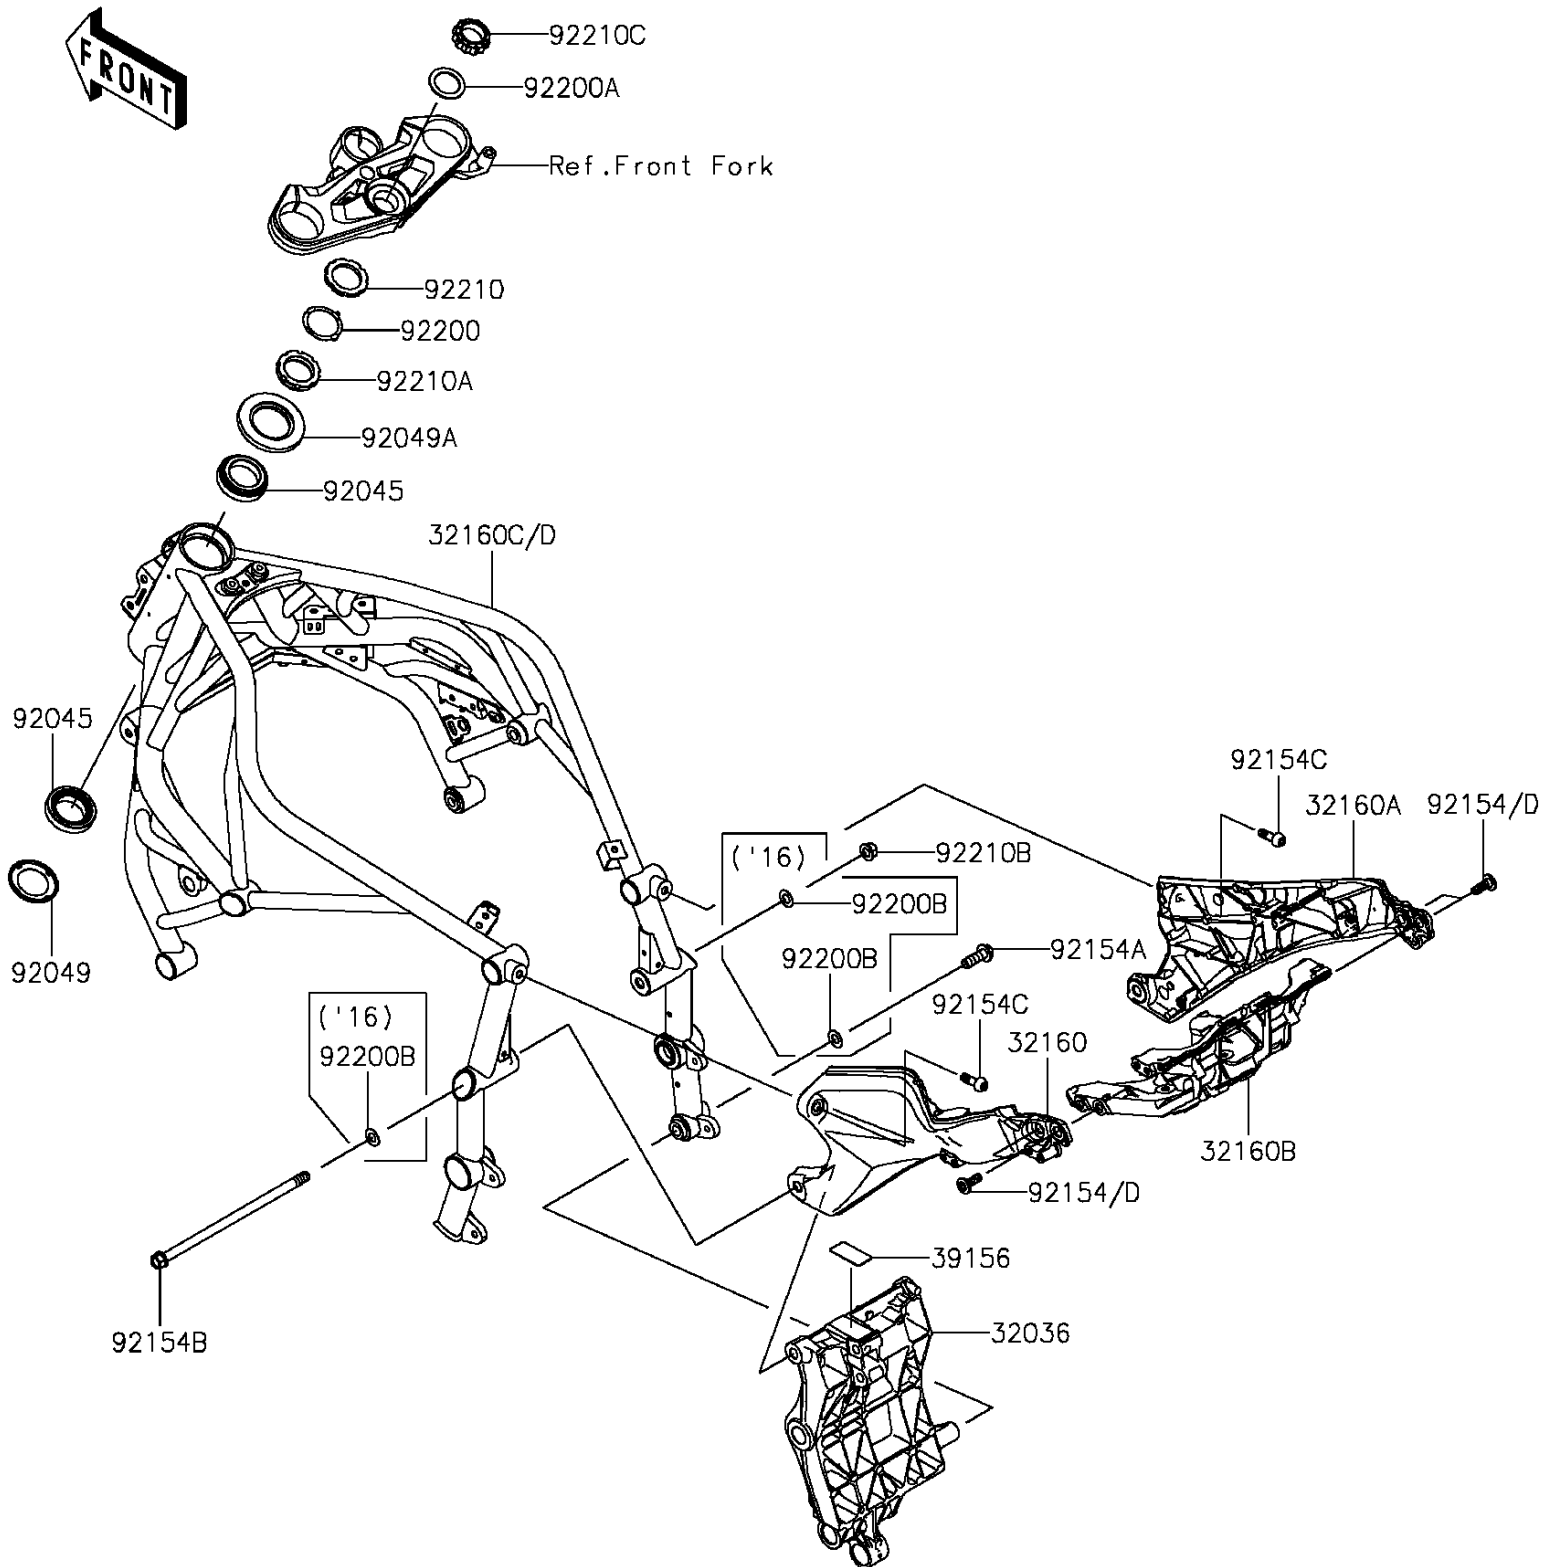

2016 NINJA H2™R PARTS DIAGRAM

Frame

F2120

2016 NINJA H2™R PARTS LIST

Frame

ITEM NAME	PART NUMBER	QUANTITY
-----------	-------------	----------