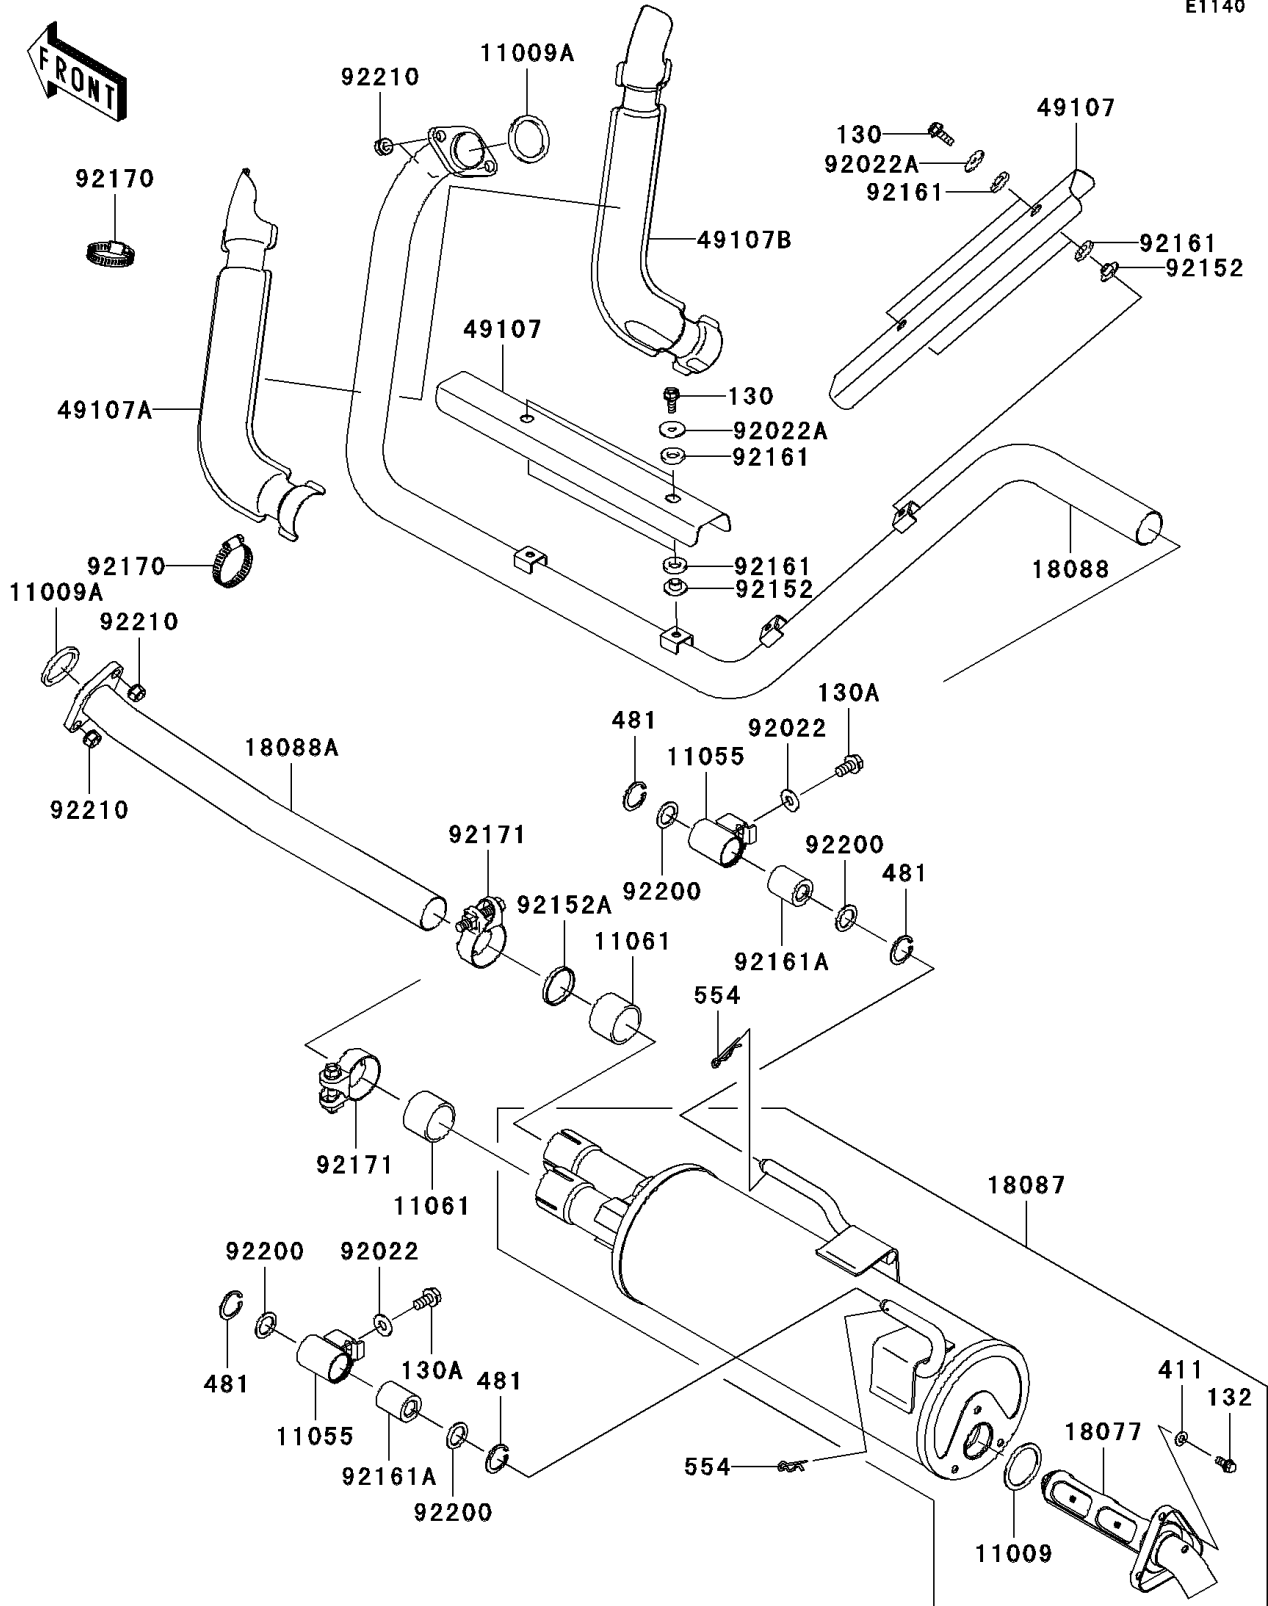

2008 Teryx® 750 4x4 LE PARTS DIAGRAM

Muffler(s)

E1140

2008 Teryx® 750 4x4 LE PARTS LIST

Muffler(s)

ITEM NAME	PART NUMBER	QUANTITY
-----------	-------------	----------