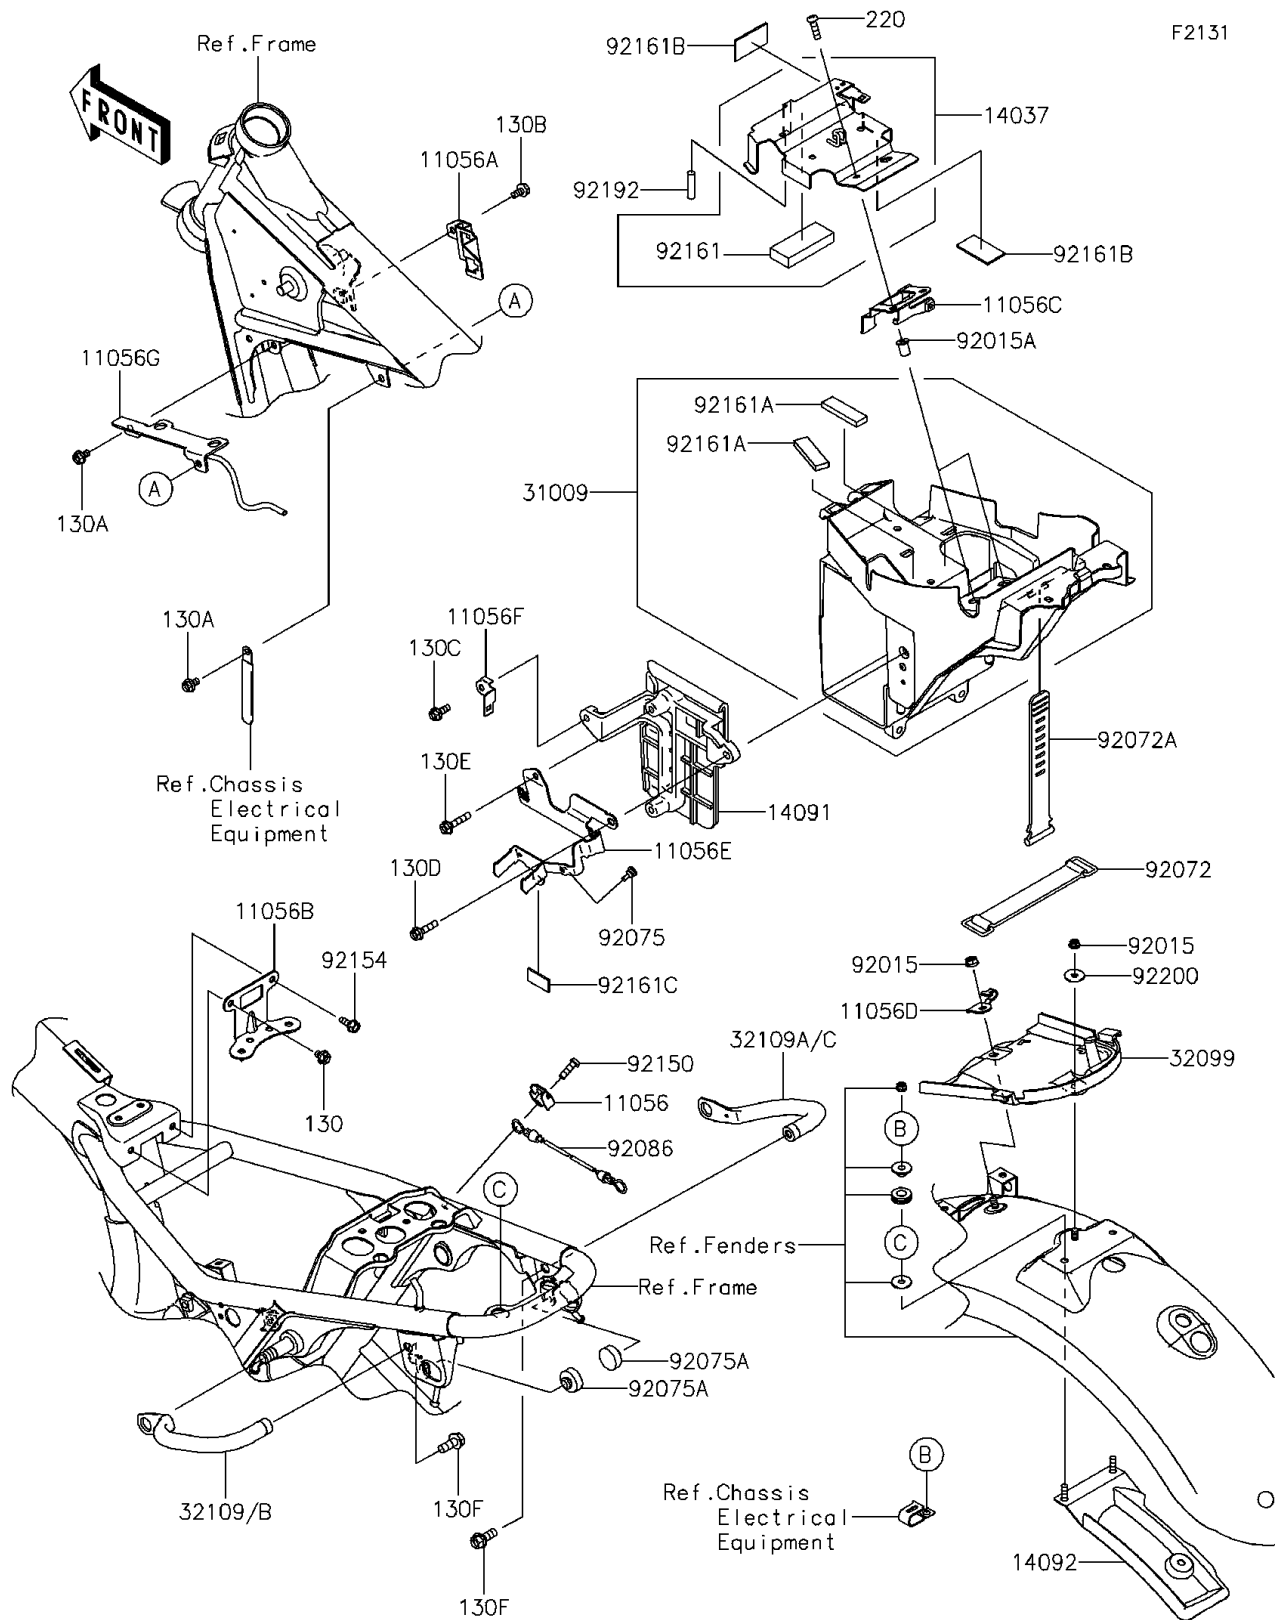

2015 W800 (European)

PARTS DIAGRAM

Frame Fittings

2015 W800 (European)

PARTS LIST

Frame Fittings

ITEM NAME	PART NUMBER	QUANTITY
BOLT-FLANGED,6X8 (Ref # 130)	130BA0608	1
BOLT-FLANGED,6X10 (Ref # 130A)	130BA0610	2
BOLT-FLANGED,6X12 (Ref # 130B)	130BA0612	1
BOLT-FLANGED,6X16 (Ref # 130C)	130BA0616	1
BOLT-FLANGED,6X25 (Ref # 130D)	130BA0625	1
BOLT-FLANGED,6X30 (Ref # 130E)	130BA0630	2
BOLT-FLANGED,8X20 (Ref # 130F)	130BA0820	2
SCREW-PAN-CROS,6X20 (Ref # 220)	220AA0620	2
BRACKET,HELMET HOLDER (Ref # 11056)	11056-0315	1
BRACKET (Ref # 11056A)	11056-0477	1
BRACKET,FUEL TANK (Ref # 11056B)	11056-0478	1
BRACKET,VEHICLE DOWN SENSOR (Ref # 11056C)	11056-0557	1
BRACKET (Ref # 11056D)	11056-1060	1
BRACKET,JUNCTION BOX (Ref # 11056E)	11056-1272	1
BRACKET (Ref # 11056F)	11056-1274	1
BRACKET,IGNITION COIL (Ref # 11056G)	11056-1550	1
SCREEN (Ref # 14037)	14037-0114	1
COVER,BATTERY (Ref # 14091)	14091-0297	1
COVER,RR,HARNESS (Ref # 14092)	14092-0244	1
CASE-COMP-BATTERY (Ref # 31009)	31009-0006	1
CASE,U LOCK (Ref # 32099)	32099-0056	1
GRIP-FRAME,LH (Ref # 32109)	32109-0029	1
GRIP-FRAME,RH (Ref # 32109A)	32109-0030	1
NUT,FLANGED,6MM (Ref # 92015)	92015-1367	2
NUT (Ref # 92015A)	92015-1700	2
BAND (Ref # 92072)	92072-0050	1
BAND,TOOL (Ref # 92072A)	92072-0149	1
DAMPER,6X10X15 (Ref # 92075)	92075-1808	1
DAMPER,9X24X14 (Ref # 92075A)	92075-281	2

2015 W800 (European)

PARTS LIST

Frame Fittings

ITEM NAME	PART NUMBER	QUANTITY
WIRE,HELMET LOCK (Ref # 92086)	92086-0552	1
BOLT,6X20 (Ref # 92150)	92150-1072	1
BOLT,FLANGED,6X16 (Ref # 92154)	92154-0551	1
DAMPER (Ref # 92161)	92161-0903	1
DAMPER,15X50X6 (Ref # 92161A)	92161-0905	2
DAMPER,45X25X2 (Ref # 92161B)	92161-1381	2
DAMPER,15X30X2 (Ref # 92161C)	92161-1394	1
TUBE,7X8X50 (Ref # 92192)	92192-1005	1
WASHER,6.5X20X1.6 (Ref # 92200)	92200-0283	1