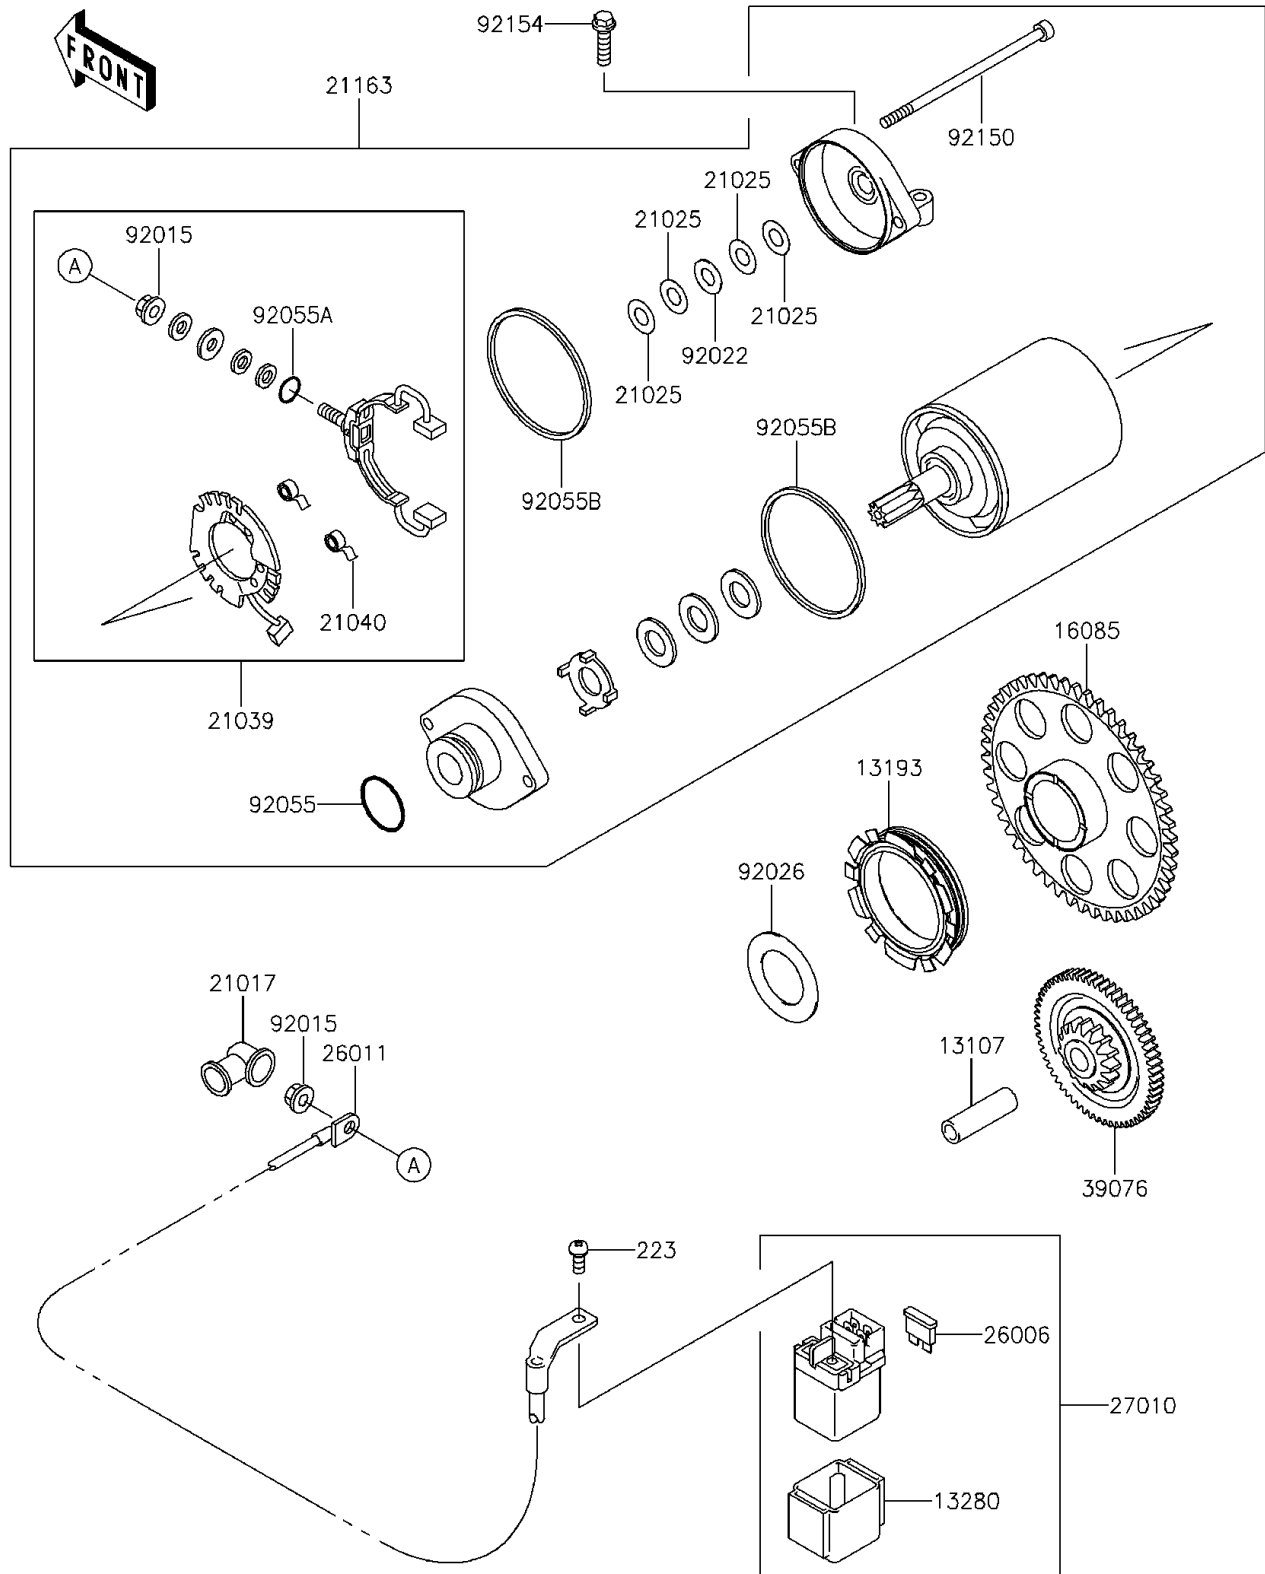

2015 W800 (European)

PARTS DIAGRAM

Starter Motor

E1840

2015 W800 (European)

PARTS LIST

Starter Motor

ITEM NAME	PART NUMBER	QUANTITY
SCREW-PAN-WS-CROS,5X10 (Ref # 223)	223AA0510	2
SHAFT,IDLE GEAR (Ref # 13107)	13107-1106	1
CLUTCH-ASSY-ONEWAY (Ref # 13193)	13193-0006	1
HOLDER (Ref # 13280)	13280-0816	1
GEAR,ONEWAY CLUTCH (Ref # 16085)	16085-1318	1
GROMMET,STARTER TERMINAL (Ref # 21017)	21017-017	1
WASHER,9.1X18X0.2 (Ref # 21025)	21025-011	AR
BRUSH,CARBON (Ref # 21039)	21039-1060	1
SPRING-BRUSH (Ref # 21040)	21040-1055	4
STARTER-ELECTRIC (Ref # 21163)	21163-1263	1
FUSE,BLADE,30A,GREEN (Ref # 26006)	26006-1006	1
WIRE-LEAD,STARTER MOTOR (Ref # 26011)	26011-1737	1
SWITCH (Ref # 27010)	27010-0784	1
LIMITER,STARTER GEAR (Ref # 39076)	39076-1073	1
NUT,STARTER MOTOR (Ref # 92015)	92015-1476	2
WASHER,9.1X18X0.8 (Ref # 92022)	92022-1132	1
SPACER,29.1X47.5X1.2 (Ref # 92026)	92026-087	1
RING-O (Ref # 92055)	92055-1276	1
RING-O,4.5X2.0 (Ref # 92055A)	92055-1370	1
RING-O,STARTER MOTOR (Ref # 92055B)	92055-1381	2
BOLT,STARTER MOTOR (Ref # 92150)	92150-1913	2
BOLT,FLANGED,6X22 (Ref # 92154)	92154-0504	2