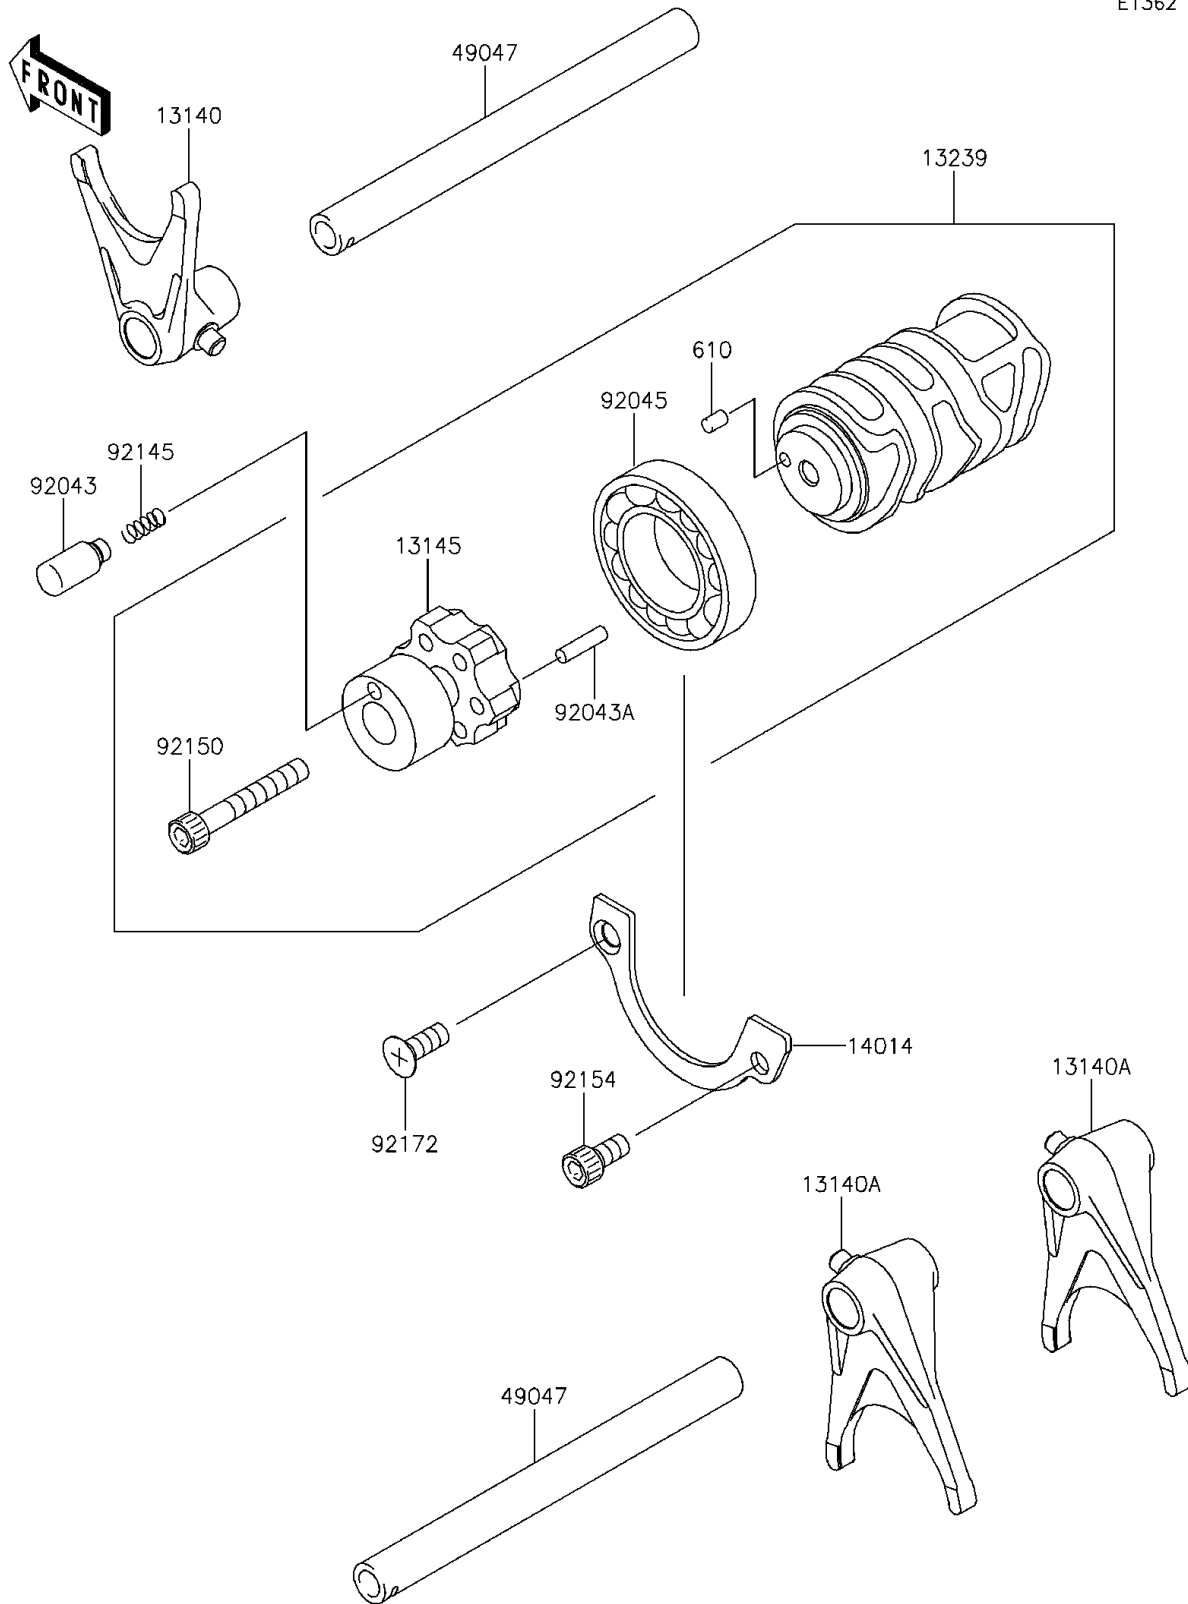

2015 W800 (European) PARTS DIAGRAM

Gear Change Drum/Shift Fork(s)

E1362

2015 W800 (European) PARTS LIST

Gear Change Drum/Shift Fork(s)

ITEM NAME	PART NUMBER	QUANTITY
ROLLER,4X8 (Ref # 610)	610A0408	1
FORK-SHIFT,INPUT 3RD (Ref # 13140)	13140-1282	1
FORK-SHIFT,OUTPUT 4TH&TOP (Ref # 13140A)	13140-1283	1
CAM-CHANGE DRUM (Ref # 13145)	13145-1083	1
DRUM-ASSY-CHANGE (Ref # 13239)	13239-0557	1
PLATE-POSITION (Ref # 14014)	14014-1141	1
ROD-SHIFT (Ref # 49047)	49047-1102	1
PIN (Ref # 92043)	92043-0712	1
PIN,5X21.8 (Ref # 92043A)	92043-1518	1
BEARING-BALL,16005 (Ref # 92045)	92045-1045	1
SPRING (Ref # 92145)	92145-1414	1
BOLT,SOCKET,6X40 (Ref # 92150)	92150-1958	1
BOLT,SOCKET,6X12 (Ref # 92154)	92154-0483	1
SCREW,6X16 (Ref # 92172)	92172-0503	1