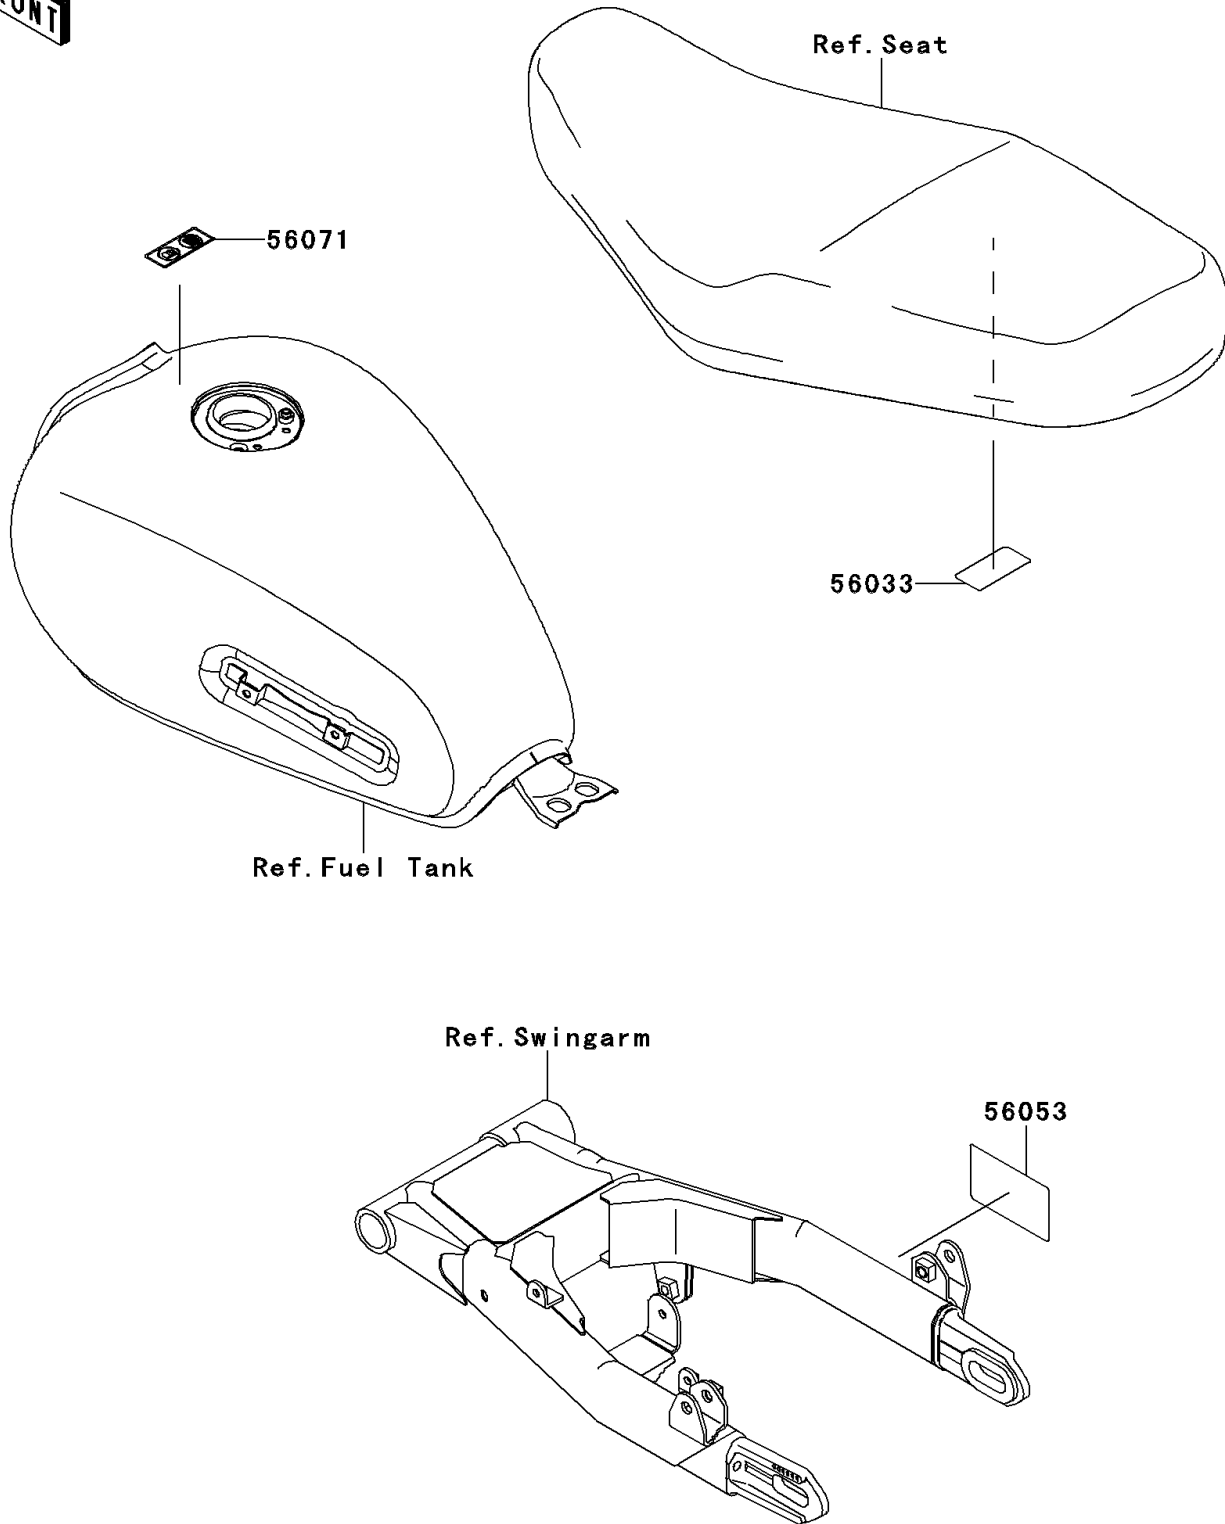

# 2013 W800 (European) PARTS DIAGRAM

Labels

F2860

### Labels

ITEM NAME	PART NUMBER	QUANTITY
LABEL-MANUAL,CHAIN (Ref # 56033)	56033-0759	1
LABEL-SPECIFICATION,TIRE&LOAD (Ref # 56053)	56053-0724	1
LABEL-WARNING (Ref # 56071)	56071-0324	1