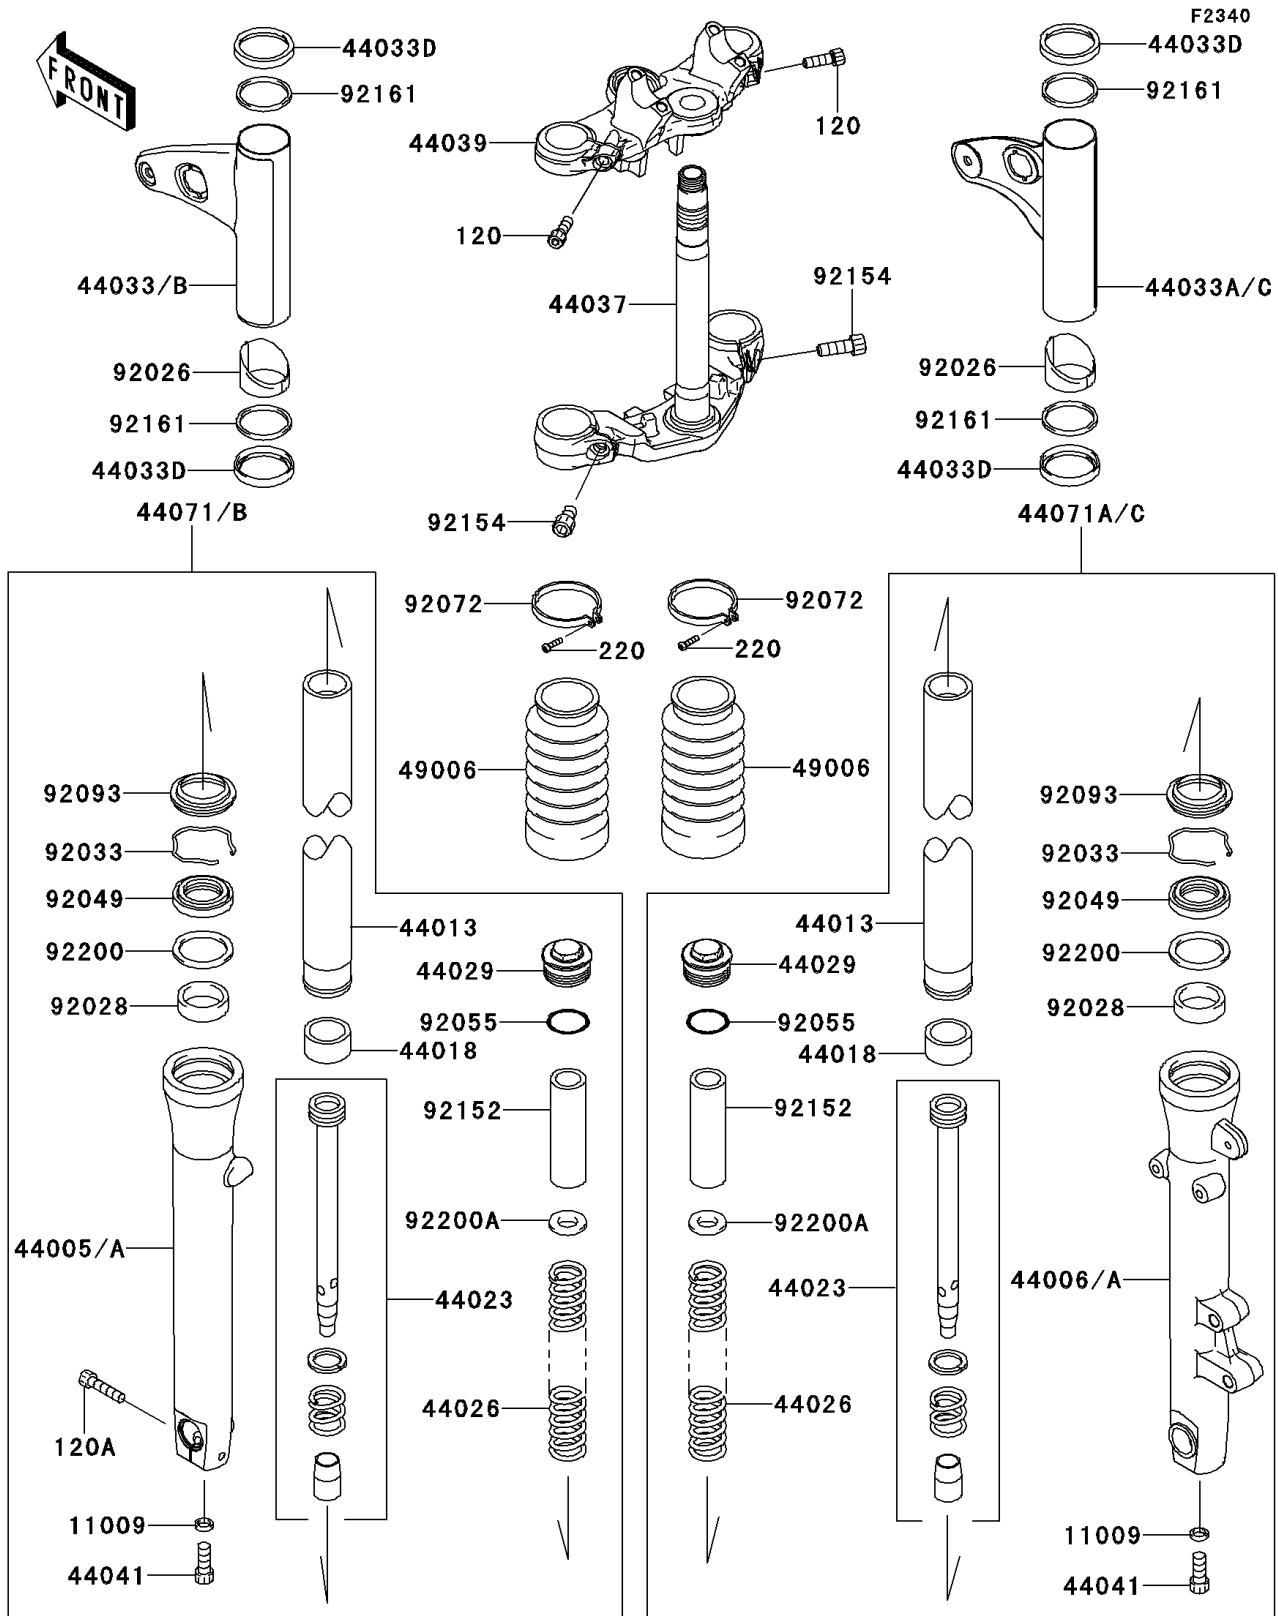

2013 W800 (European) PARTS DIAGRAM

Front Fork

2013 W800 (European) PARTS LIST

Front Fork

ITEM NAME	PART NUMBER	QUANTITY
BOLT-SOCKET,8X25 (Ref # 120)	120CA0825	2
BOLT-SOCKET,8X35 (Ref # 120A)	120CA0835	1
SCREW-PAN-CROS,4X16 (Ref # 220)	220C0416	2
GASKET,10.5X15X1.5 (Ref # 11009)	11009-1325	2
PIPE-LEFT FORK OUTER (Ref # 44005)	44005-0083	1
PIPE-RIGHT FORK OUTER (Ref # 44006)	44006-0079	1
PIPE-FORK INNER (Ref # 44013)	44013-1488	2
PISTON-FORK,INNER PIPE (Ref # 44018)	44018-1064	2
CYLINDER-SET-FORK (Ref # 44023)	44023-1152	2
SPRING-FRONT FORK (Ref # 44026)	44026-0032	2
SEAT-FORK SPRING (Ref # 44029)	44029-1140	2
COVER-FORK,LH (Ref # 44033)	44033-0064	1
COVER-FORK,RH (Ref # 44033A)	44033-0065	1
COVER-FORK (Ref # 44033D)	44033-1197	4
HOLDER-FORK UNDER,BLACK (Ref # 44037)	44037-0051-10	1
HOLDER-FORK UPPER,BLACK (Ref # 44039)	44039-0041-10	1
BOLT,SOCKET,FORK CYLINDER (Ref # 44041)	44041-040	2
DAMPER-ASSY,FORK,LH (Ref # 44071)	44071-0724	1
DAMPER-ASSY,FORK,RH (Ref # 44071A)	44071-0725	1
BOOT,FORK (Ref # 49006)	49006-1335	2
SPACER,FORK COVER (Ref # 92026)	92026-1432	2
BUSHING (Ref # 92028)	92028-1940	2
RING-SNAP (Ref # 92033)	92033-1036	2
SEAL-OIL,FORK OUTER TUBE (Ref # 92049)	92049-1515	2
RING-O,FORK TOP CAP (Ref # 92055)	92055-1050	2
BAND,BOOT (Ref # 92072)	92072-1046	2
SEAL,FORK OUTER TUBE (Ref # 92093)	92093-1510	2
COLLAR,FORK,L=115 (Ref # 92152)	92152-1173	2
BOLT (Ref # 92154)	92154-0445	2

2013 W800 (European) PARTS LIST

Front Fork

ITEM NAME	PART NUMBER	QUANTITY
DAMPER (Ref # 92161)	92161-0512	4
WASHER (Ref # 92200)	92200-1029	2
WASHER (Ref # 92200A)	92200-1187	2