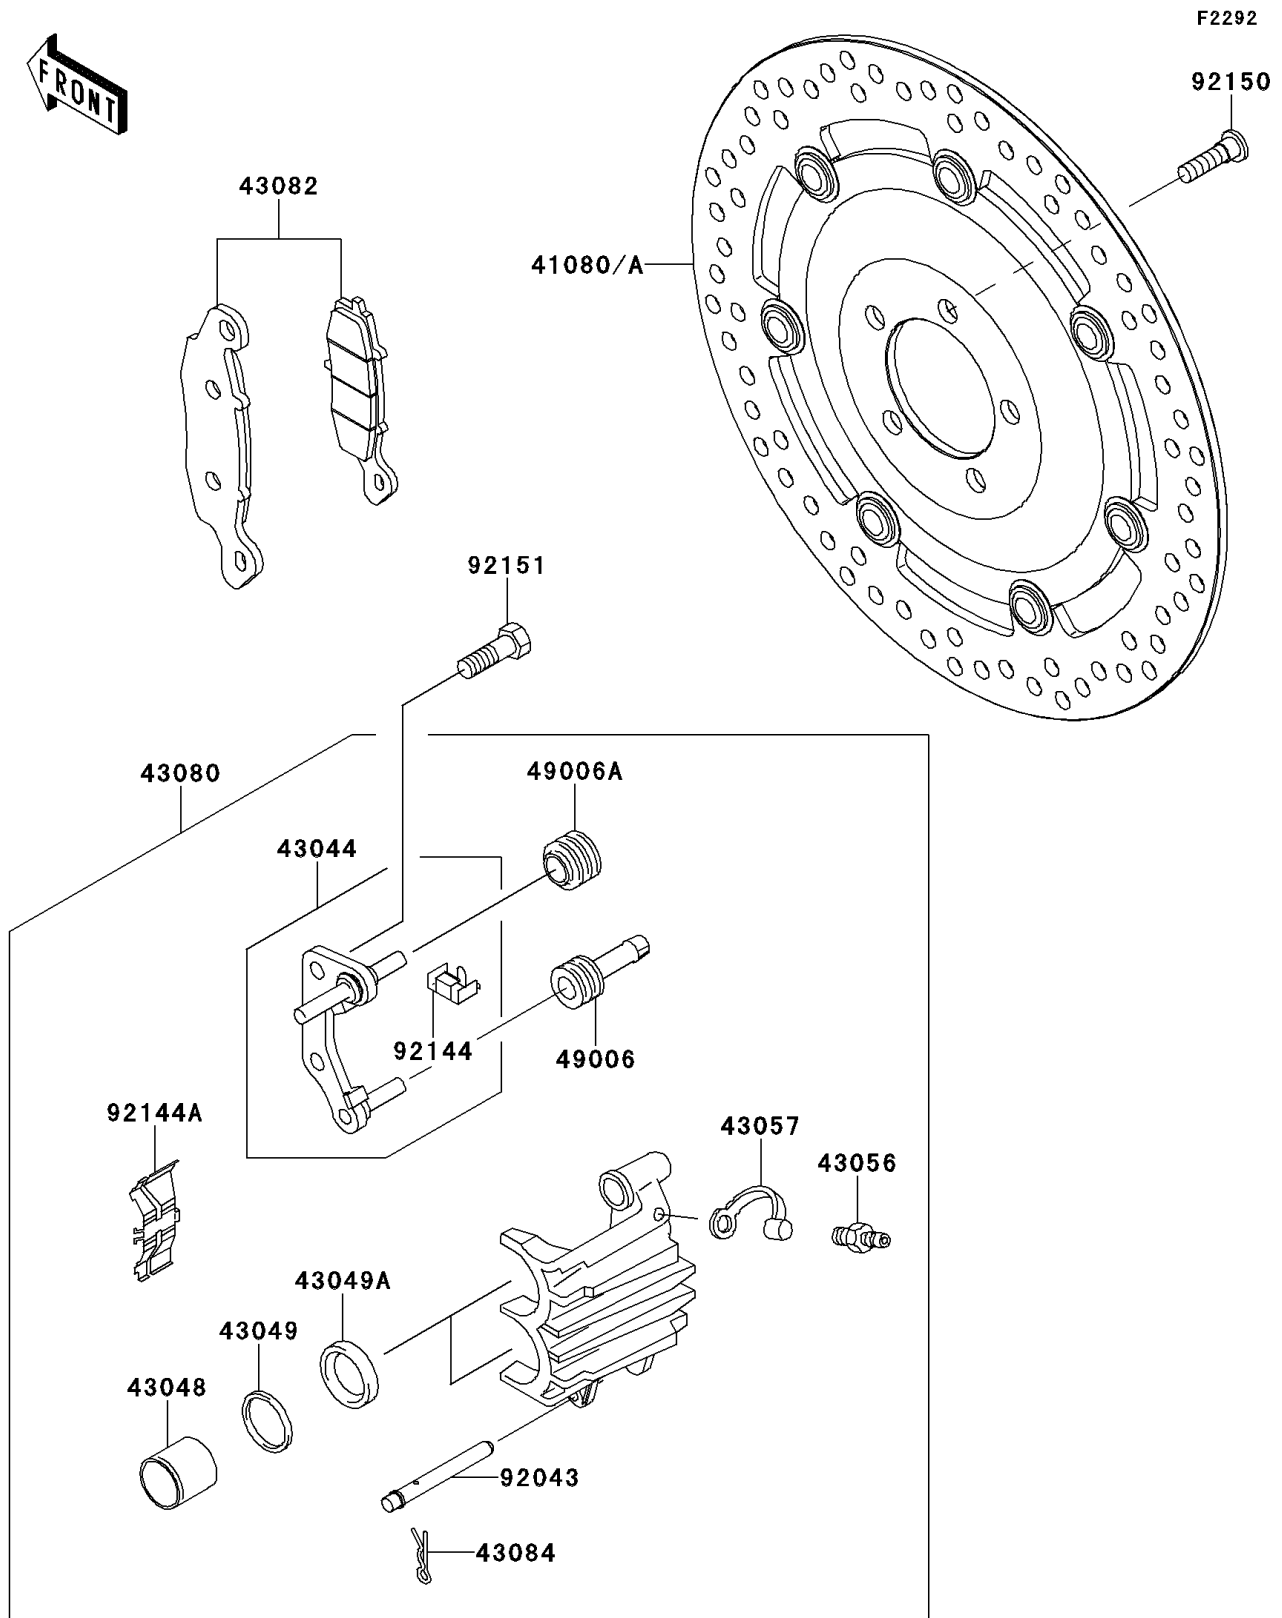

# 2013 W800 (European) PARTS DIAGRAM

Front Brake

## 2013 W800 (European) PARTS LIST

### Front Brake

ITEM NAME	PART NUMBER	QUANTITY
DISC,FR,HOUSING SIL+DISC BLK (Ref # 41080)	41080-0014-33J	1
HOLDER-COMP-CALIPER,FR,RH (Ref # 43044)	43044-1116	1
PISTON-CALIPER (Ref # 43048)	43048-1073	2
PACKING (Ref # 43049)	43049-1068	2
PACKING,PISTON SEAL (Ref # 43049A)	43049-1092	2
BREATHER-BRAKE (Ref # 43056)	43056-0007	1
CAP-BREATHER (Ref # 43057)	43057-003	1
CALIPER-SUB-ASSY,FR,RH,BLACK (Ref # 43080)	43080-5028-DJ	1
PAD-ASSY-BRAKE (Ref # 43082)	43082-0123	1
CLAMP,PAD (Ref # 43084)	43084-003	1
BOOT,CALIPER (Ref # 49006)	49006-1054	1
BOOT,CALIPER (Ref # 49006A)	49006-1095	1
PIN,PAD (Ref # 92043)	92043-1489	1
SPRING,STOPPER (Ref # 92144)	92144-1831	1
SPRING,PAD,RH (Ref # 92144A)	92144-1844	1
BOLT,SOCKET,8X20 (Ref # 92150)	92150-1760	5
BOLT,FLANGED,10X38 (Ref # 92151)	92151-1288	2