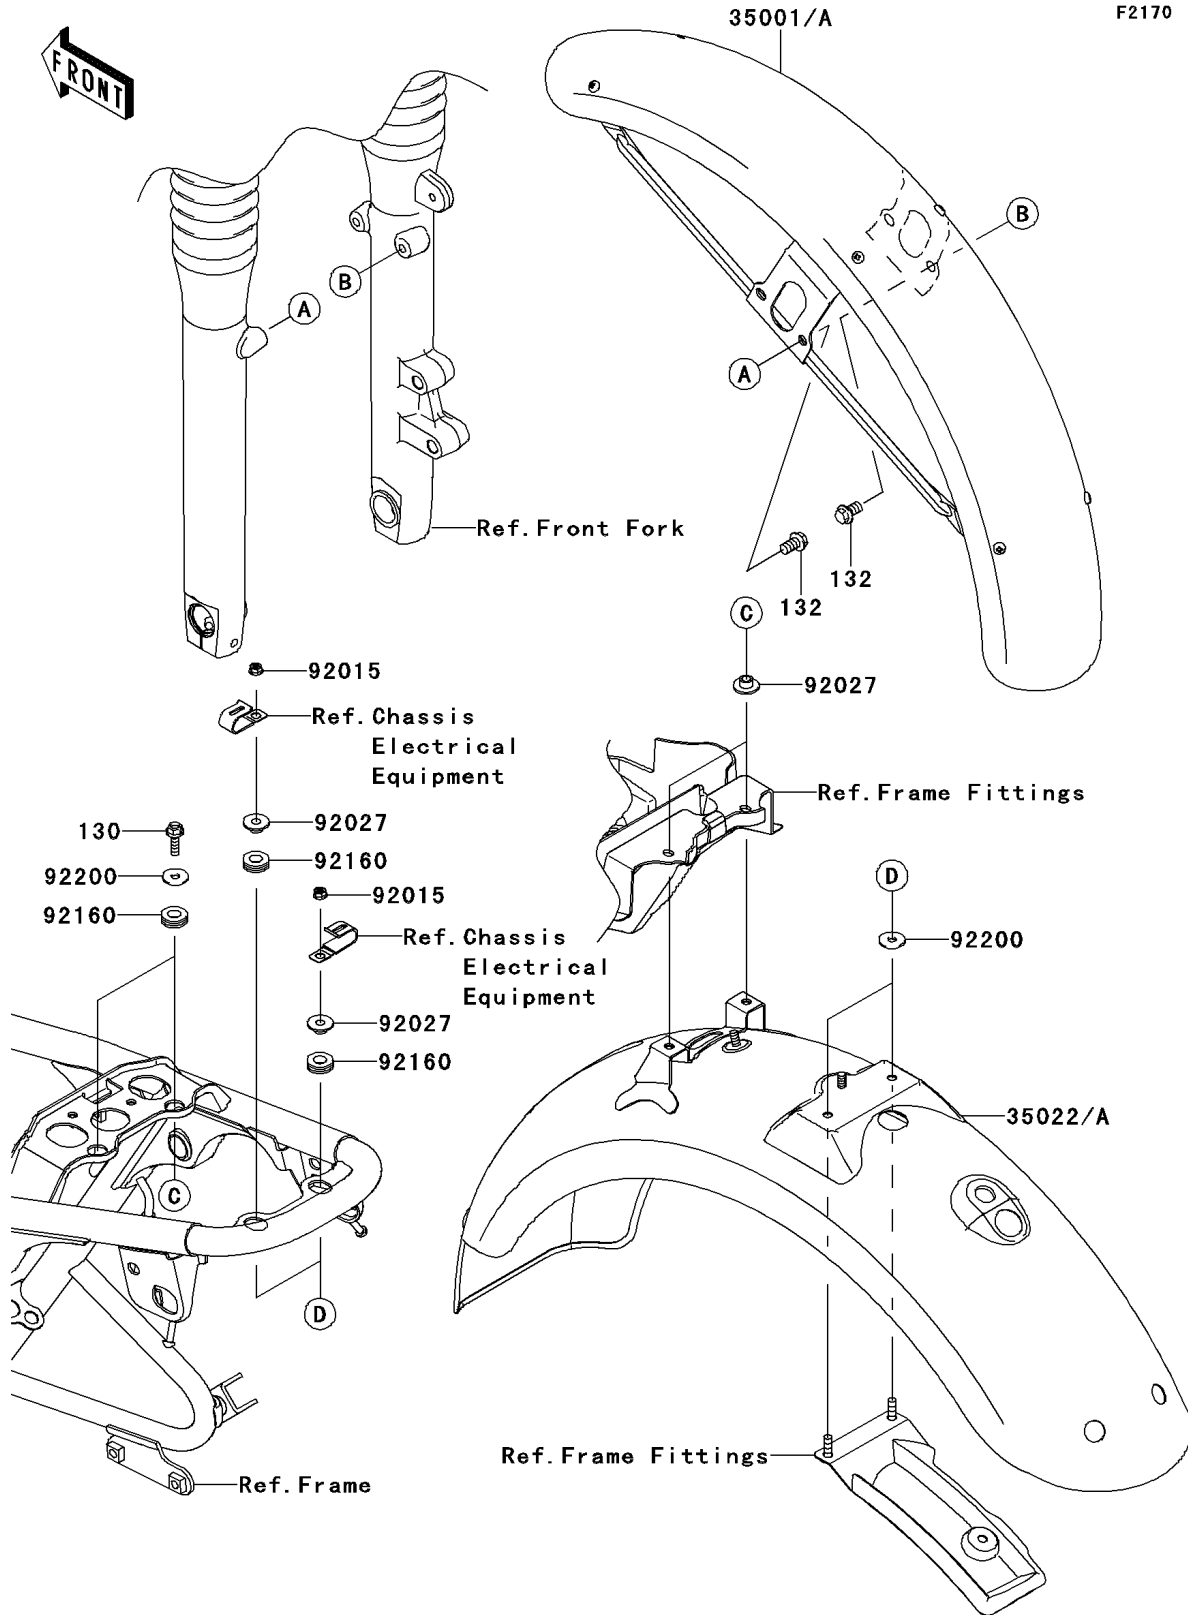

2013 W800 (European) PARTS DIAGRAM

Fenders

2013 W800 (European) PARTS LIST

Fenders

ITEM NAME	PART NUMBER	QUANTITY
BOLT-FLANGED,6X20 (Ref # 130)	130BA0620	2
BOLT-FLANGED-SMALL,8X14 (Ref # 132)	132BA0814	4
FENDER-ASSY-FRONT (Ref # 35001)	35001-0025	1
FENDER-COMP-REAR (Ref # 35022)	35022-0076	1
NUT,FLANGED,6MM (Ref # 92015)	92015-1367	2
COLLAR,L=7.4 (Ref # 92027)	92027-1848	4
DAMPER (Ref # 92160)	92160-1278	4
WASHER,6.5X20X1.6 (Ref # 92200)	92200-0283	4