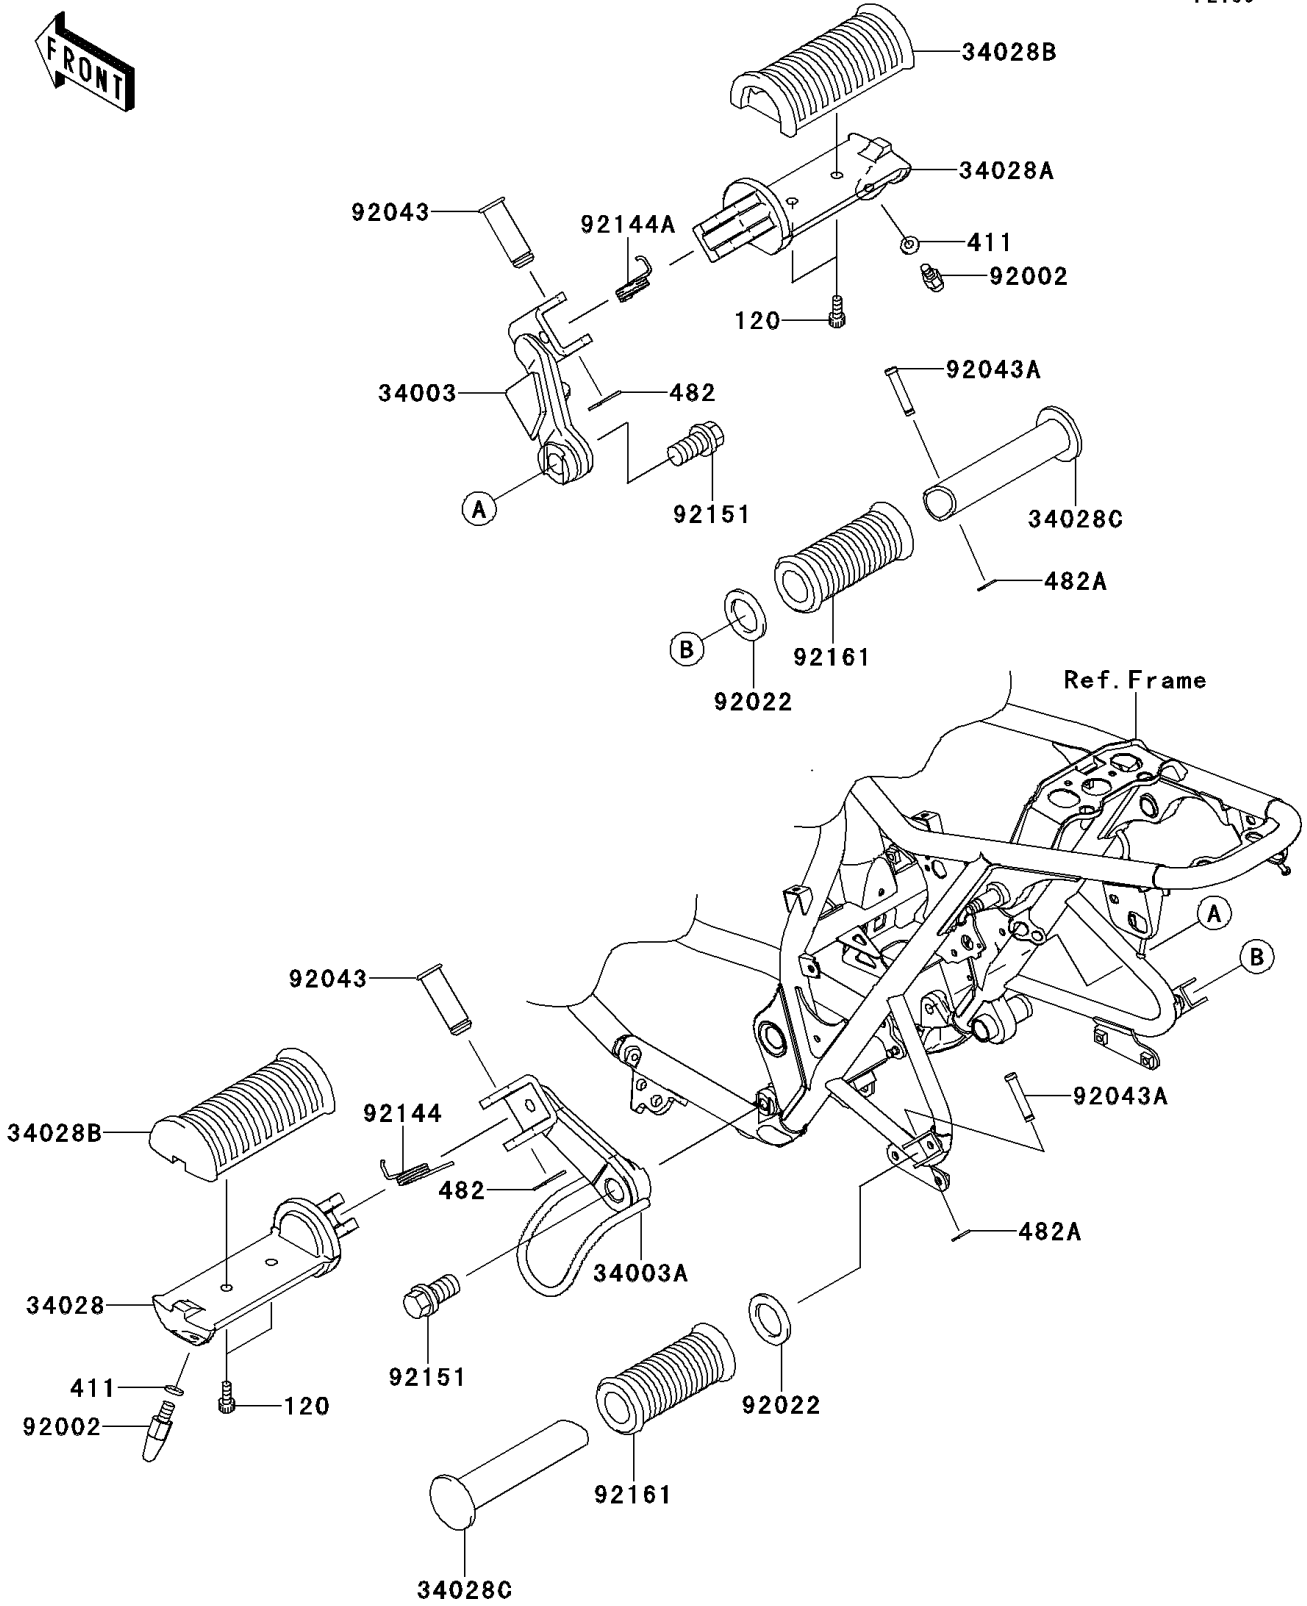

# 2013 W800 (European) PARTS DIAGRAM

Footrests

F2160

## 2013 W800 (European) PARTS LIST

### Footrests

ITEM NAME	PART NUMBER	QUANTITY
BOLT-SOCKET,5X12 (Ref # 120)	120CB0512	4
WASHER-PLAIN,6.5X13X1 (Ref # 411)	411AB0600	2
CIRCLIP-TYPE-E,10MM (Ref # 482)	482EA0100	2
CIRCLIP-TYPE-E (Ref # 482A)	482EA5000	2
HOLDER-STEP,FR,RH (Ref # 34003)	34003-0125	1
HOLDER-STEP,FR,LH (Ref # 34003A)	34003-0126	1
STEP,FR,LH (Ref # 34028)	34028-0316	1
STEP,FR,RH (Ref # 34028A)	34028-0317	1
STEP,RUBBER (Ref # 34028B)	34028-1372	2
STEP,RR (Ref # 34028C)	34028-1373	2
BOLT,BANK SENSOR (Ref # 92002)	92002-1742	2
WASHER,20X30X2.3 (Ref # 92022)	92022-1568	2
PIN,12X37 (Ref # 92043)	92043-0150	2
PIN,6X30 (Ref # 92043A)	92043-1607	2
SPRING,STEP RETURN (Ref # 92144)	92144-1567	1
SPRING,STEP RETURN (Ref # 92144A)	92144-1568	1
BOLT,FLANGED,12X30 (Ref # 92151)	92151-1942	2
DAMPER,RR STEP (Ref # 92161)	92161-0902	2