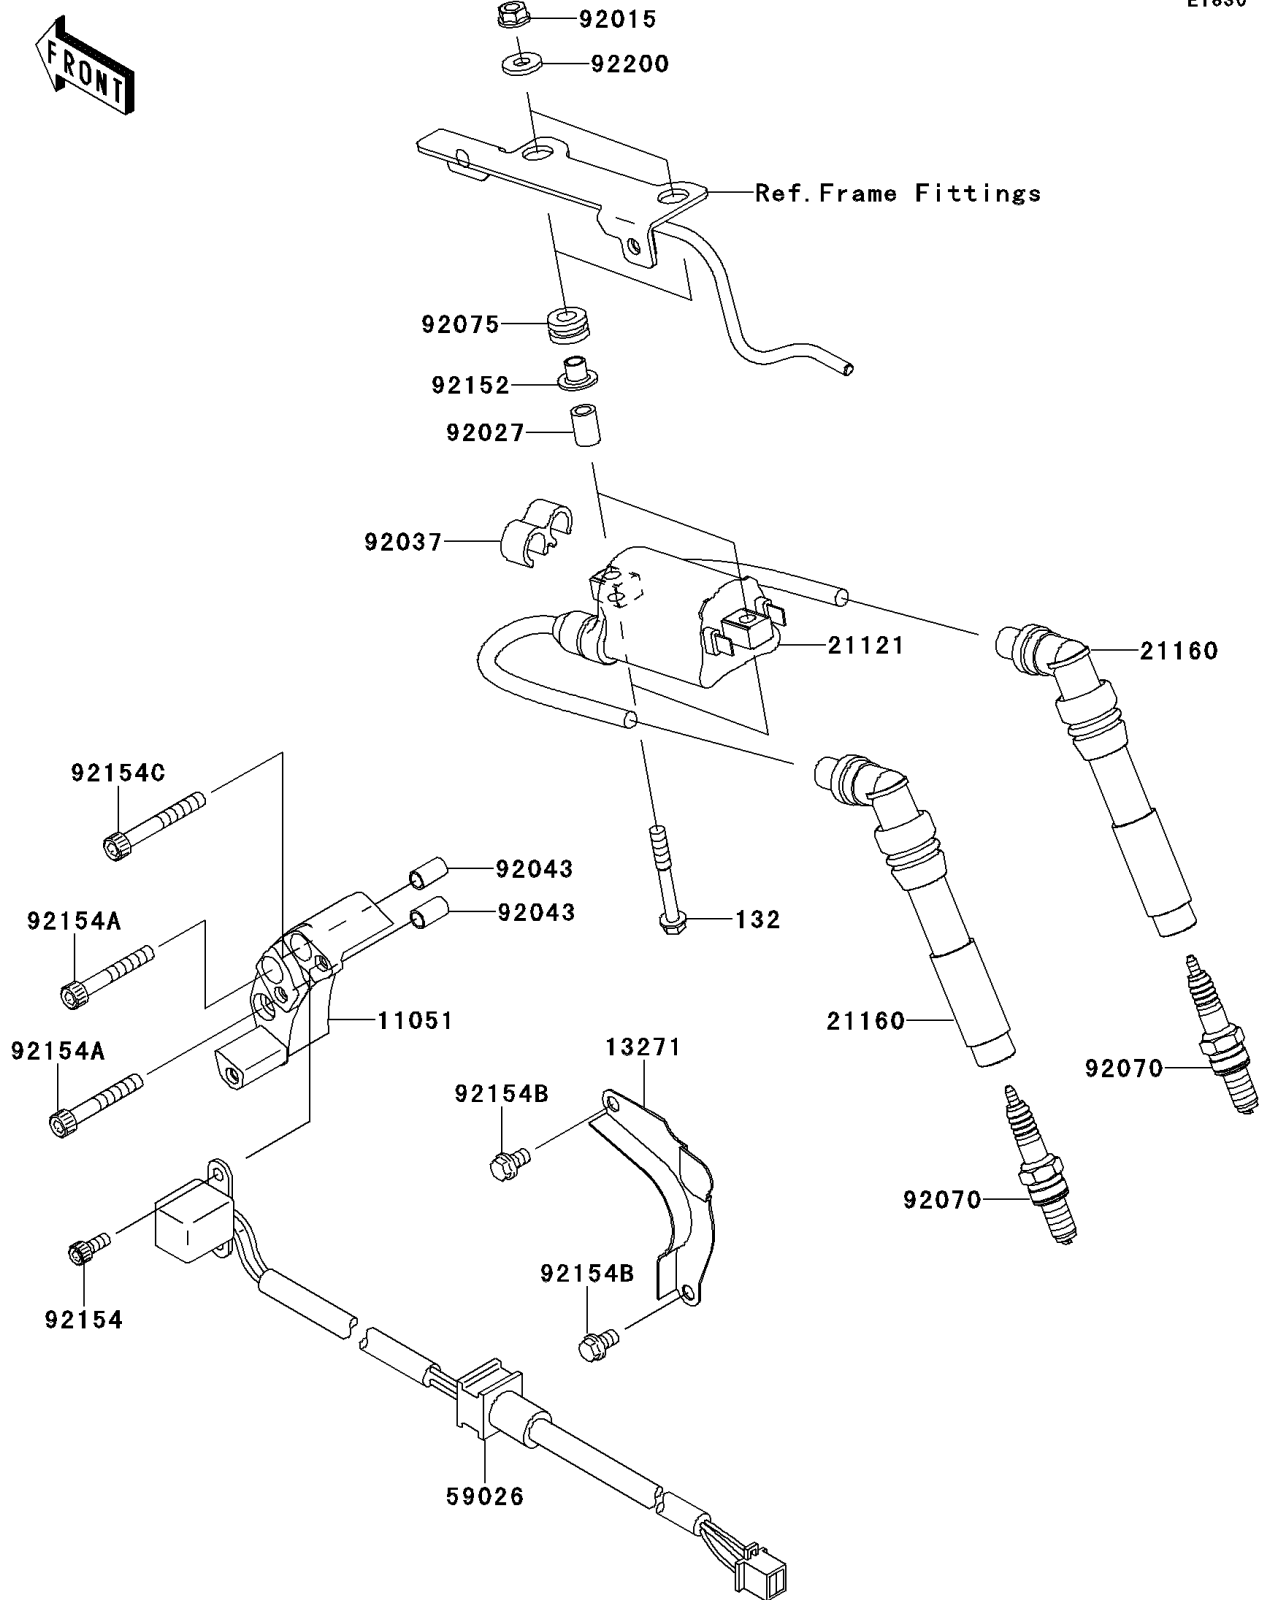

# 2013 W800 (European) PARTS DIAGRAM

Ignition System

E1830

## 2013 W800 (European) PARTS LIST

### Ignition System

ITEM NAME	PART NUMBER	QUANTITY
BOLT-FLANGED-SMALL,6X45 (Ref # 132)	132BB0645	2
BRACKET,PULSING COIL (Ref # 11051)	11051-1213	1
PLATE (Ref # 13271)	13271-1189	1
COIL-IGNITION (Ref # 21121)	21121-1283	1
CAP-ASSY-PLUG (Ref # 21160)	21160-0016	2
COIL-PULSING (Ref # 59026)	59026-0554	1
NUT,FLANGED,6MM (Ref # 92015)	92015-1367	2
COLLAR,6.3X10X14 (Ref # 92027)	92027-1453	2
CLAMP,CORD (Ref # 92037)	92037-1603	1
PIN,6.2X8X14 (Ref # 92043)	92043-1263	2
PLUG-SPARK,CR8E(NGK) (Ref # 92070)	92070-0019	2
DAMPER (Ref # 92075)	92075-1912	2
COLLAR,6.3X8.3X9.2 (Ref # 92152)	92152-0237	2
BOLT,SOCKET,5X12 (Ref # 92154)	92154-0503	2
BOLT,SOCKET,6X40 (Ref # 92154A)	92154-0505	2
BOLT,FLANGED,6X10 (Ref # 92154B)	92154-0507	2
BOLT,SOCKET,6X45 (Ref # 92154C)	92154-0508	1
WASHER,6.5X16X2 (Ref # 92200)	92200-0312	2