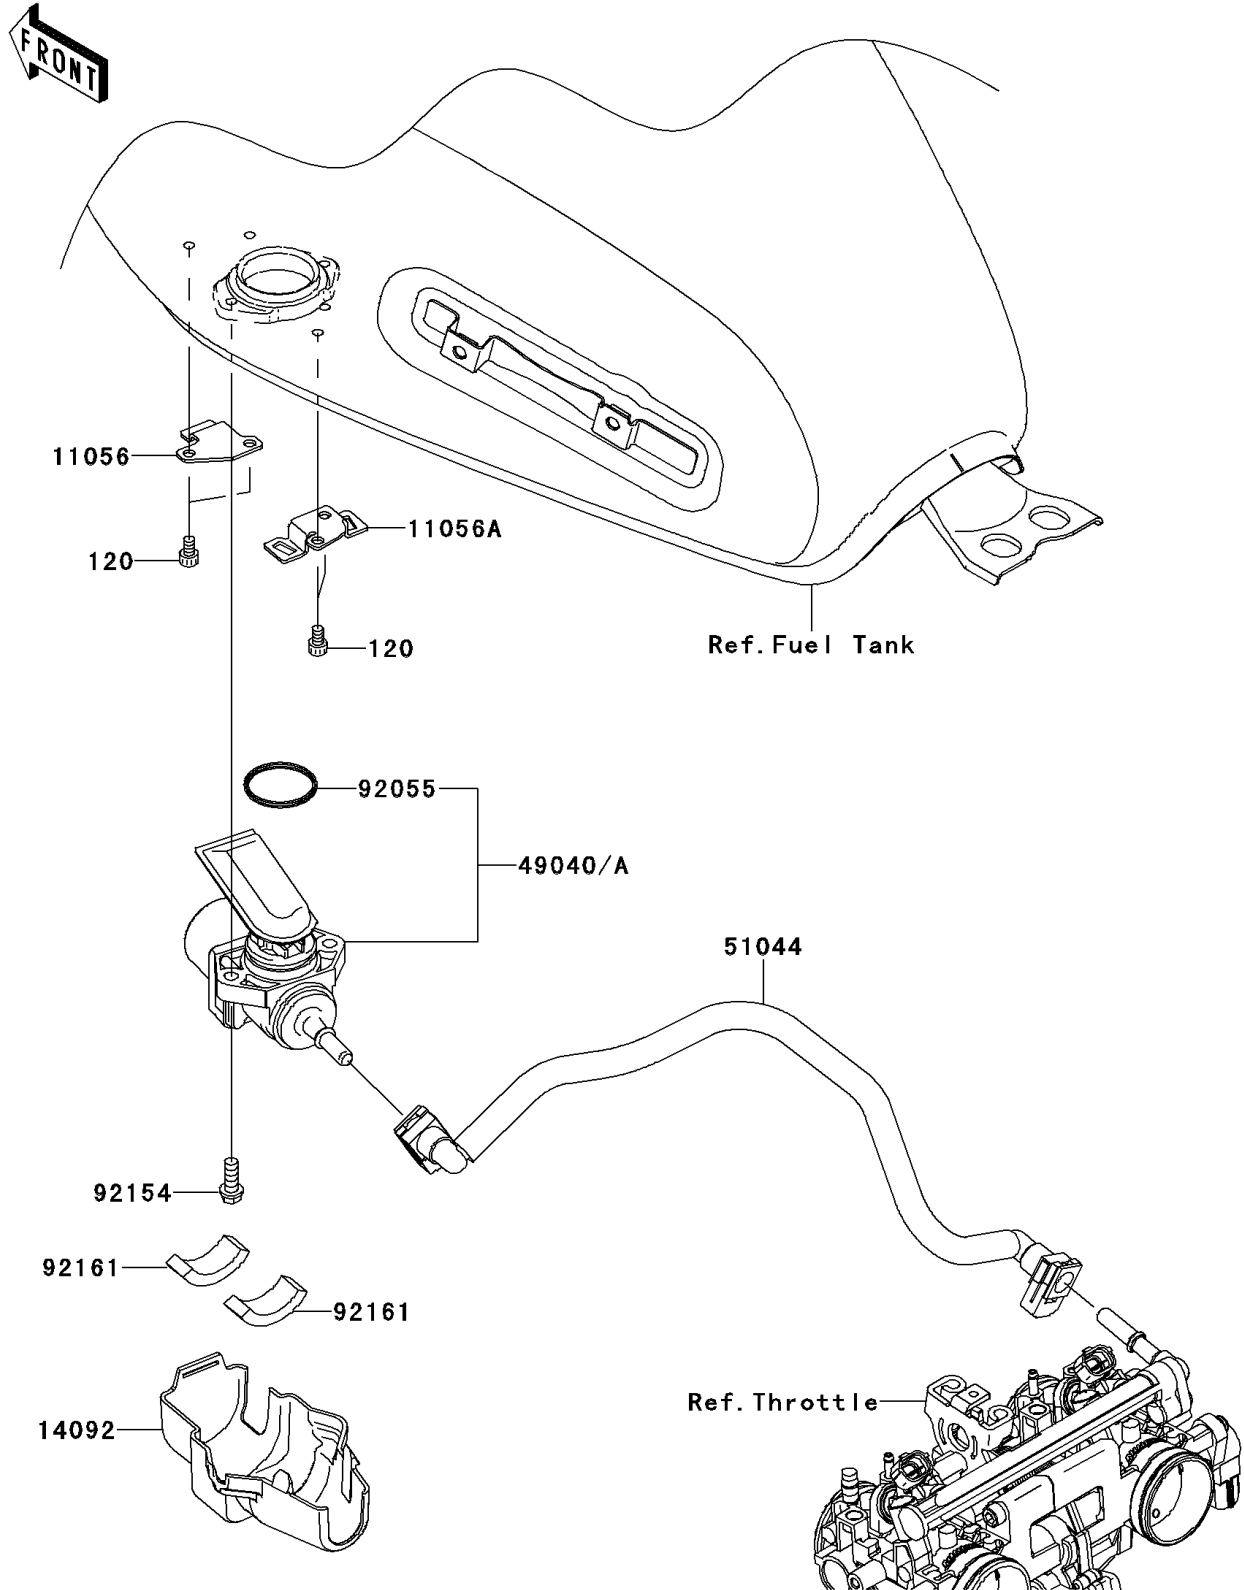

# 2013 W800 (European) PARTS DIAGRAM

Fuel Pump

E1520

### Fuel Pump

ITEM NAME	PART NUMBER	QUANTITY
BOLT-SOCKET,5X8 (Ref # 120)	120CA0508	4
BRACKET (Ref # 11056)	11056-0355	1
BRACKET (Ref # 11056A)	11056-0356	1
COVER (Ref # 14092)	14092-0227	1
PUMP-FUEL (Ref # 49040)	49040-0732	1
TUBE-ASSY,FUEL (Ref # 51044)	51044-0716	1
RING-O (Ref # 92055)	92055-0725	1
BOLT,FLANGED,6X16 (Ref # 92154)	92154-0489	2
DAMPER (Ref # 92161)	92161-0894	2