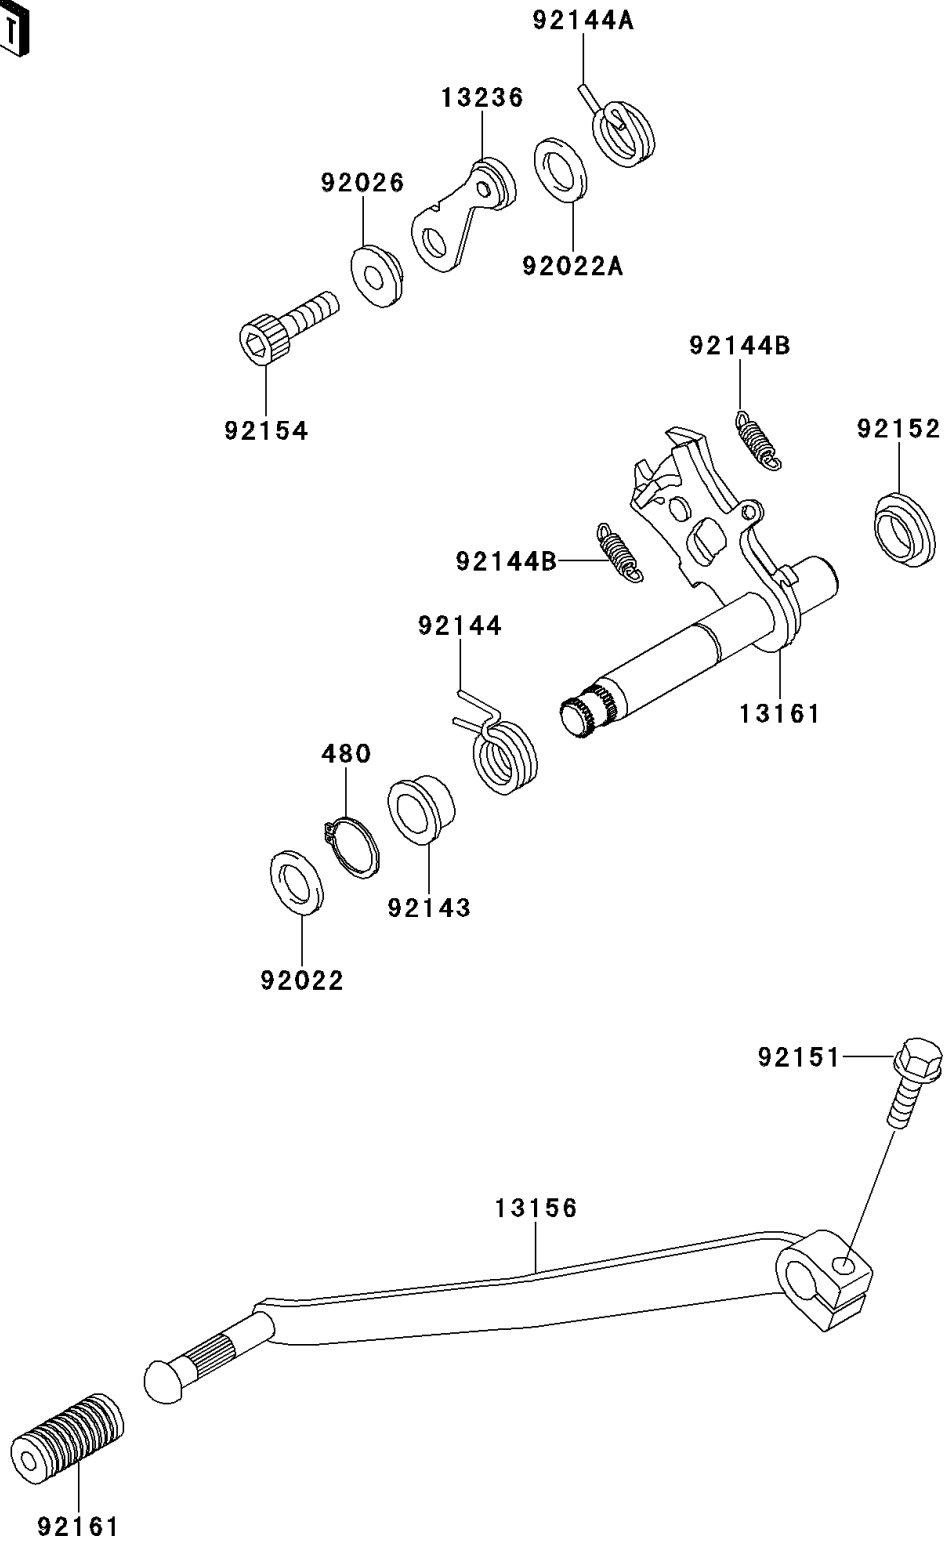

2013 W800 (European) PARTS DIAGRAM

Gear Change Mechanism

E1370

2013 W800 (European) PARTS LIST

Gear Change Mechanism

ITEM NAME	PART NUMBER	QUANTITY
CIRCLIP-TYPE-C,13MM (Ref # 480)	480J1300	1
LEVER-CHANGE,PEDAL (Ref # 13156)	13156-0568	1
LEVER-COMP-CHANGE SHAFT (Ref # 13161)	13161-0048	1
LEVER-COMP,POSITION (Ref # 13236)	13236-1253	1
WASHER,13.3X20X1 (Ref # 92022)	92022-1496	1
WASHER,6X12.8X1.2 (Ref # 92022A)	92022-1827	1
SPACER (Ref # 92026)	92026-1217	1
COLLAR,RETURN SPRING (Ref # 92143)	92143-1498	1
SPRING,CHANGE SHAFT RETURN (Ref # 92144)	92144-1628	1
SPRING,LEVER POSITION (Ref # 92144A)	92144-1873	1
SPRING,CHANGE LEVER (Ref # 92144B)	92144-1975	2
BOLT,FLANGED,6X20 (Ref # 92151)	92151-1226	1
COLLAR (Ref # 92152)	92152-1075	1
BOLT,SOCKET,6X16 (Ref # 92154)	92154-0484	1
DAMPER,CHANGE PEDAL (Ref # 92161)	92161-1300	1