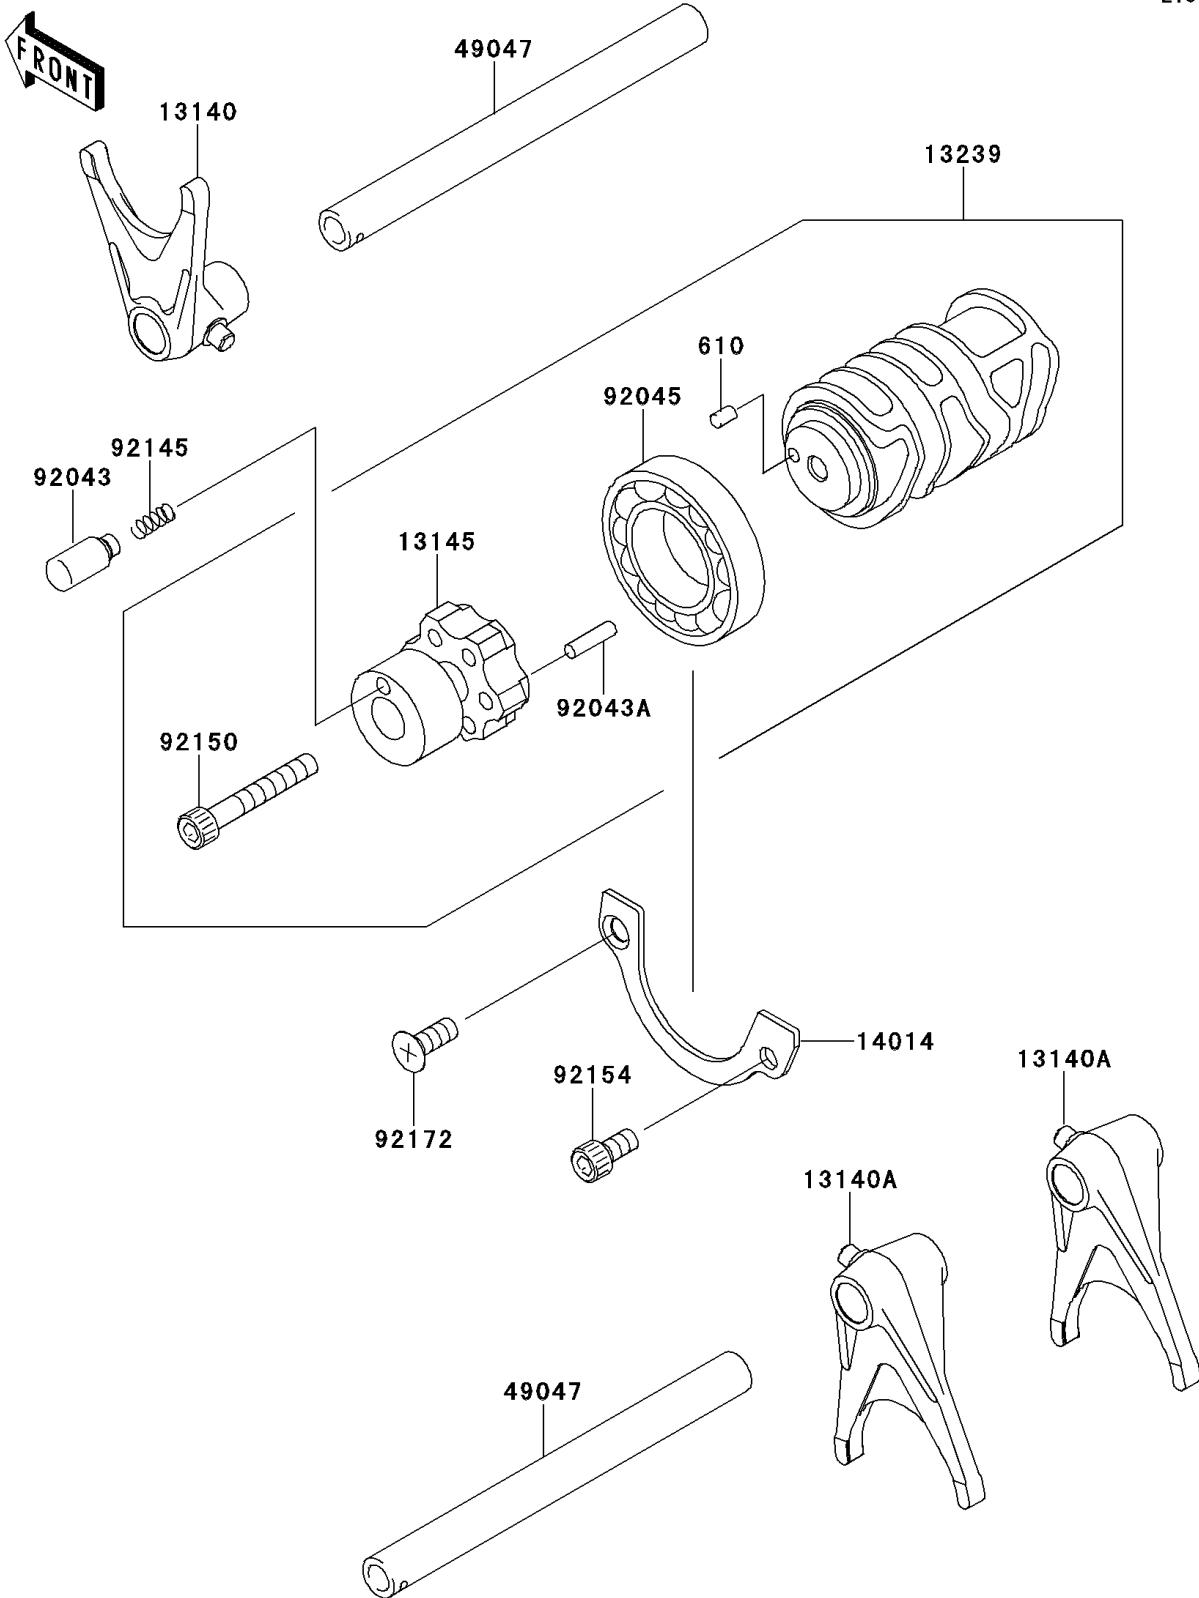

# 2013 W800 (European) PARTS DIAGRAM

Gear Change Drum/Shift Fork(s)

E1362

### Gear Change Drum/Shift Fork(s)

ITEM NAME	PART NUMBER	QUANTITY
ROLLER,4X8 (Ref # 610)	610A0408	1
FORK-SHIFT,INPUT 3RD (Ref # 13140)	13140-1282	1
FORK-SHIFT,OUTPUT 4TH&TOP (Ref # 13140A)	13140-1283	2
CAM-CHANGE DRUM (Ref # 13145)	13145-1083	1
DRUM-ASSY-CHANGE (Ref # 13239)	13239-0557	1
PLATE-POSITION (Ref # 14014)	14014-1141	1
ROD-SHIFT (Ref # 49047)	49047-1102	2
PIN (Ref # 92043)	92043-0712	1
PIN,5X21.8 (Ref # 92043A)	92043-1518	6
BEARING-BALL,16005 (Ref # 92045)	92045-1045	1
SPRING (Ref # 92145)	92145-1414	1
BOLT,SOCKET,6X40 (Ref # 92150)	92150-1958	1
BOLT,SOCKET,6X12 (Ref # 92154)	92154-0483	1
SCREW,6X16 (Ref # 92172)	92172-0503	1