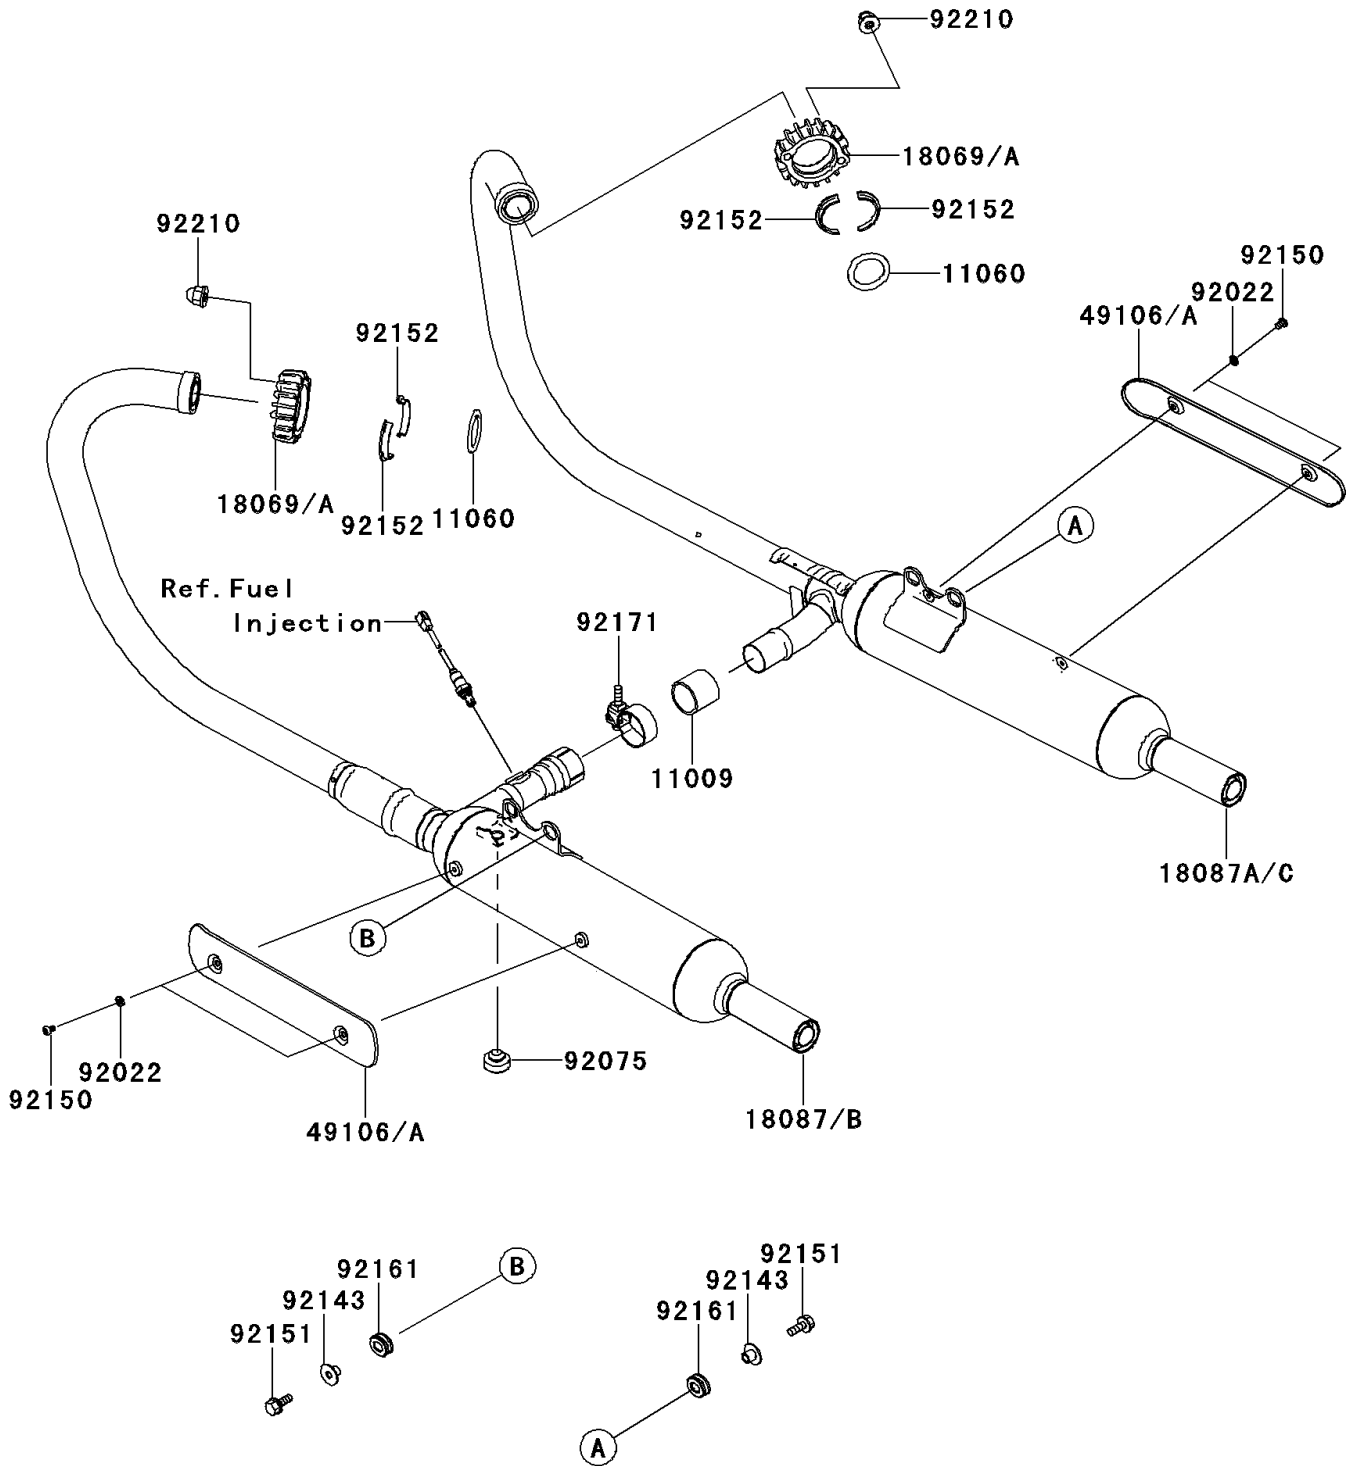

2013 W800 (European) PARTS DIAGRAM

Muffler(s)

E1140

2013 W800 (European) PARTS LIST

Muffler(s)

ITEM NAME	PART NUMBER	QUANTITY
GASKET,EXHAUST PIPE CONNECTING (Ref # 11009)	11009-1667	1
GASKET,EXHAUST PIPE HOLDER (Ref # 11060)	11060-1764	2
HOLDER-EXHAUST PIPE (Ref # 18069A)	18069-1150	2
MUFFLER,LH (Ref # 18087)	18087-0274	1
MUFFLER,RH (Ref # 18087A)	18087-0275	1
COVER-MUFFLER (Ref # 49106)	49106-0114	2
WASHER,6.5X11.5X2 (Ref # 92022)	92022-1506	4
DAMPER (Ref # 92075)	92075-1045	1
COLLAR (Ref # 92143)	92143-1753	4
BOLT,6X10 (Ref # 92150)	92150-1577	4
BOLT,8X22 (Ref # 92151)	92151-1926	4
COLLAR,EXHAUST PIPE (Ref # 92152)	92152-1149	4
DAMPER (Ref # 92161)	92161-0992	4
CLAMP,CHAMBER-EX PIPE (Ref # 92171)	92171-0061	1
NUT,CAP,8MM (Ref # 92210)	92210-1132	4