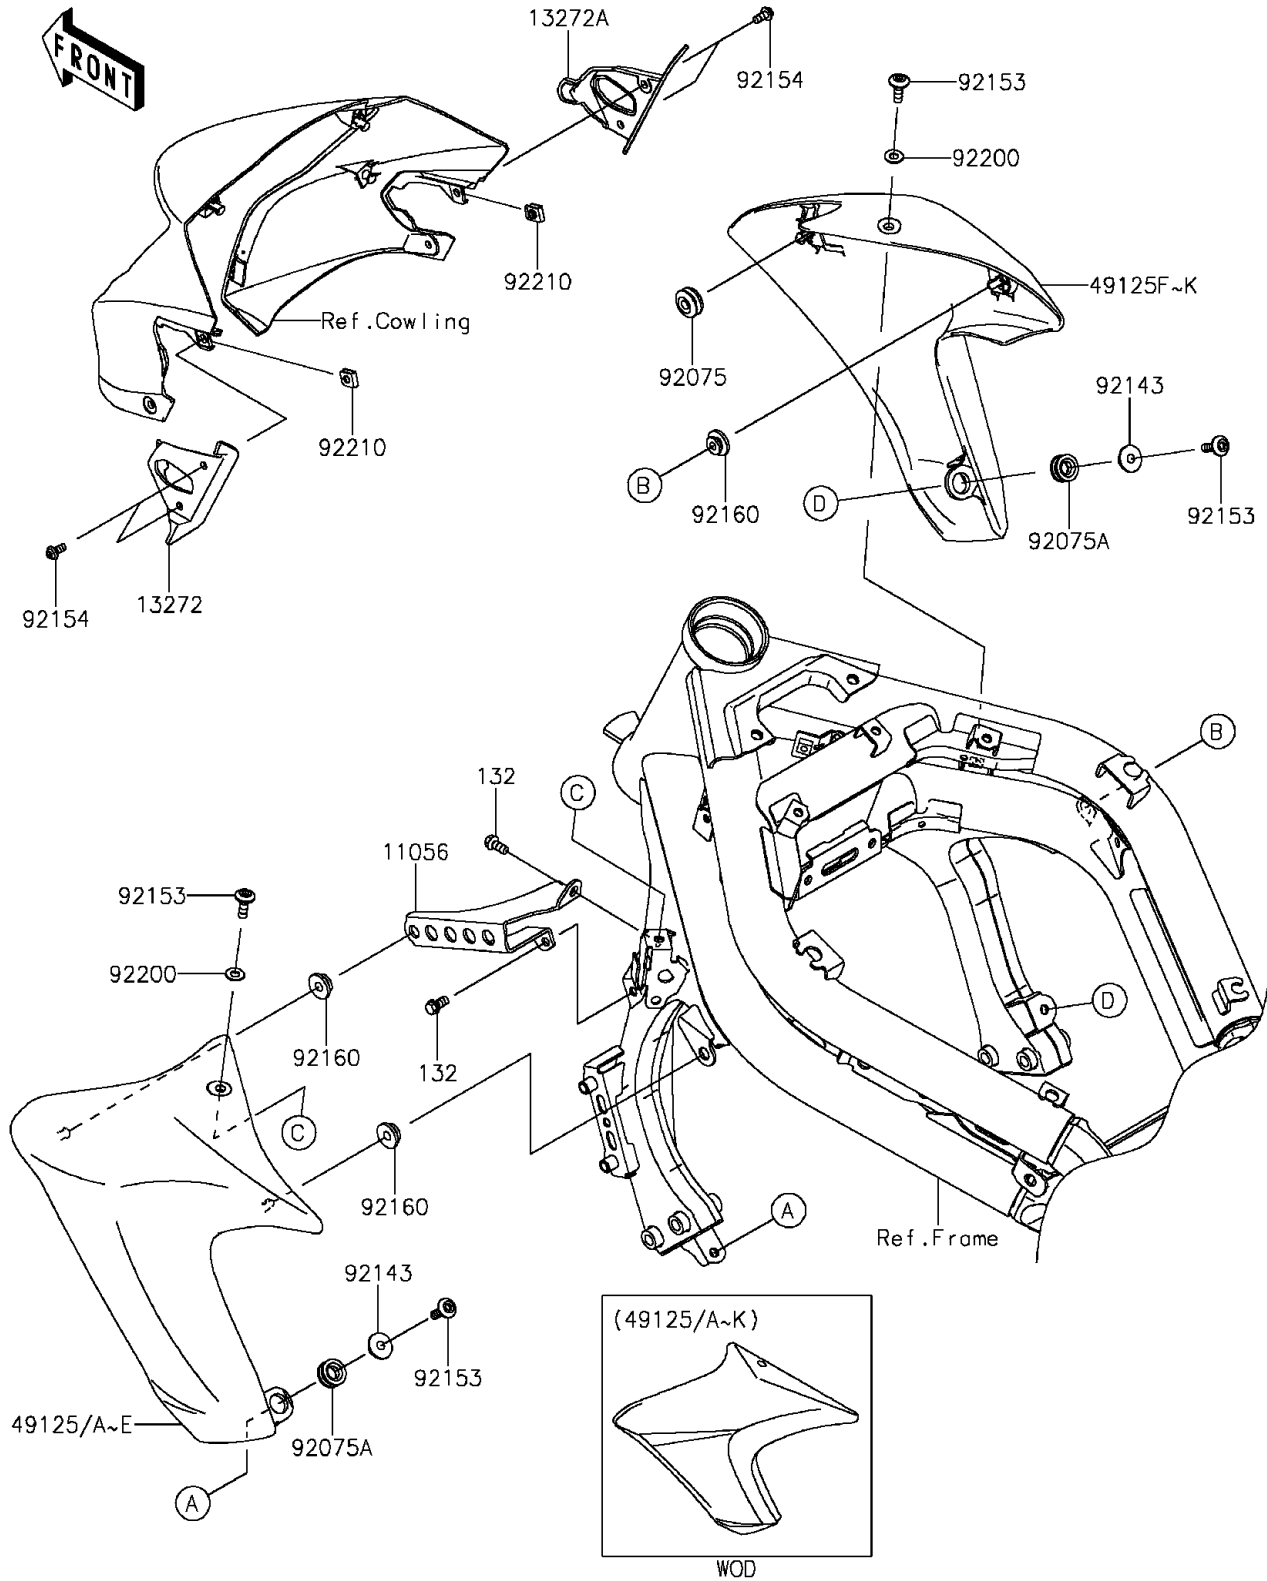

2012 ER-6n (European) PARTS DIAGRAM

Shroud

F2875

2012 ER-6n (European) PARTS LIST

Shroud

ITEM NAME	PART NUMBER	QUANTITY
BOLT-FLANGED-SMALL,6X12 (Ref # 132)	132BA0612	1
BRACKET,SHROUD,LH (Ref # 11056)	11056-0935	1
PLATE,SIGNAL,LH (Ref # 13272)	13272-1006	1
PLATE,SIGNAL,RH (Ref # 13272A)	13272-1007	1
SHROUD,LH,P.S.WHITE (Ref # 49125)	49125-0554-15S	1
SHROUD,LH,M.S.BLACK (Ref # 49125A)	49125-0554-15Z	1
SHROUD,LH,P.S.YELLOW (Ref # 49125C)	49125-0554-35E	1
SHROUD,RH,P.S.WHITE (Ref # 49125F)	49125-0555-15S	1
SHROUD,RH,M.S.BLACK (Ref # 49125G)	49125-0555-15Z	1
SHROUD,RH,P.S.YELLOW (Ref # 49125I)	49125-0555-35E	1
DAMPER (Ref # 92075)	92075-1067	1
DAMPER (Ref # 92075A)	92075-1634	1
COLLAR (Ref # 92143)	92143-1962	1
BOLT,6X18 (Ref # 92153)	92153-0816	1
BOLT,SOCKET,5X12 (Ref # 92154)	92154-0917	1
DAMPER (Ref # 92160)	92160-1613	1
WASHER,6.5X14X1 (Ref # 92200)	92200-1388	1
NUT (Ref # 92210)	92210-0571	1