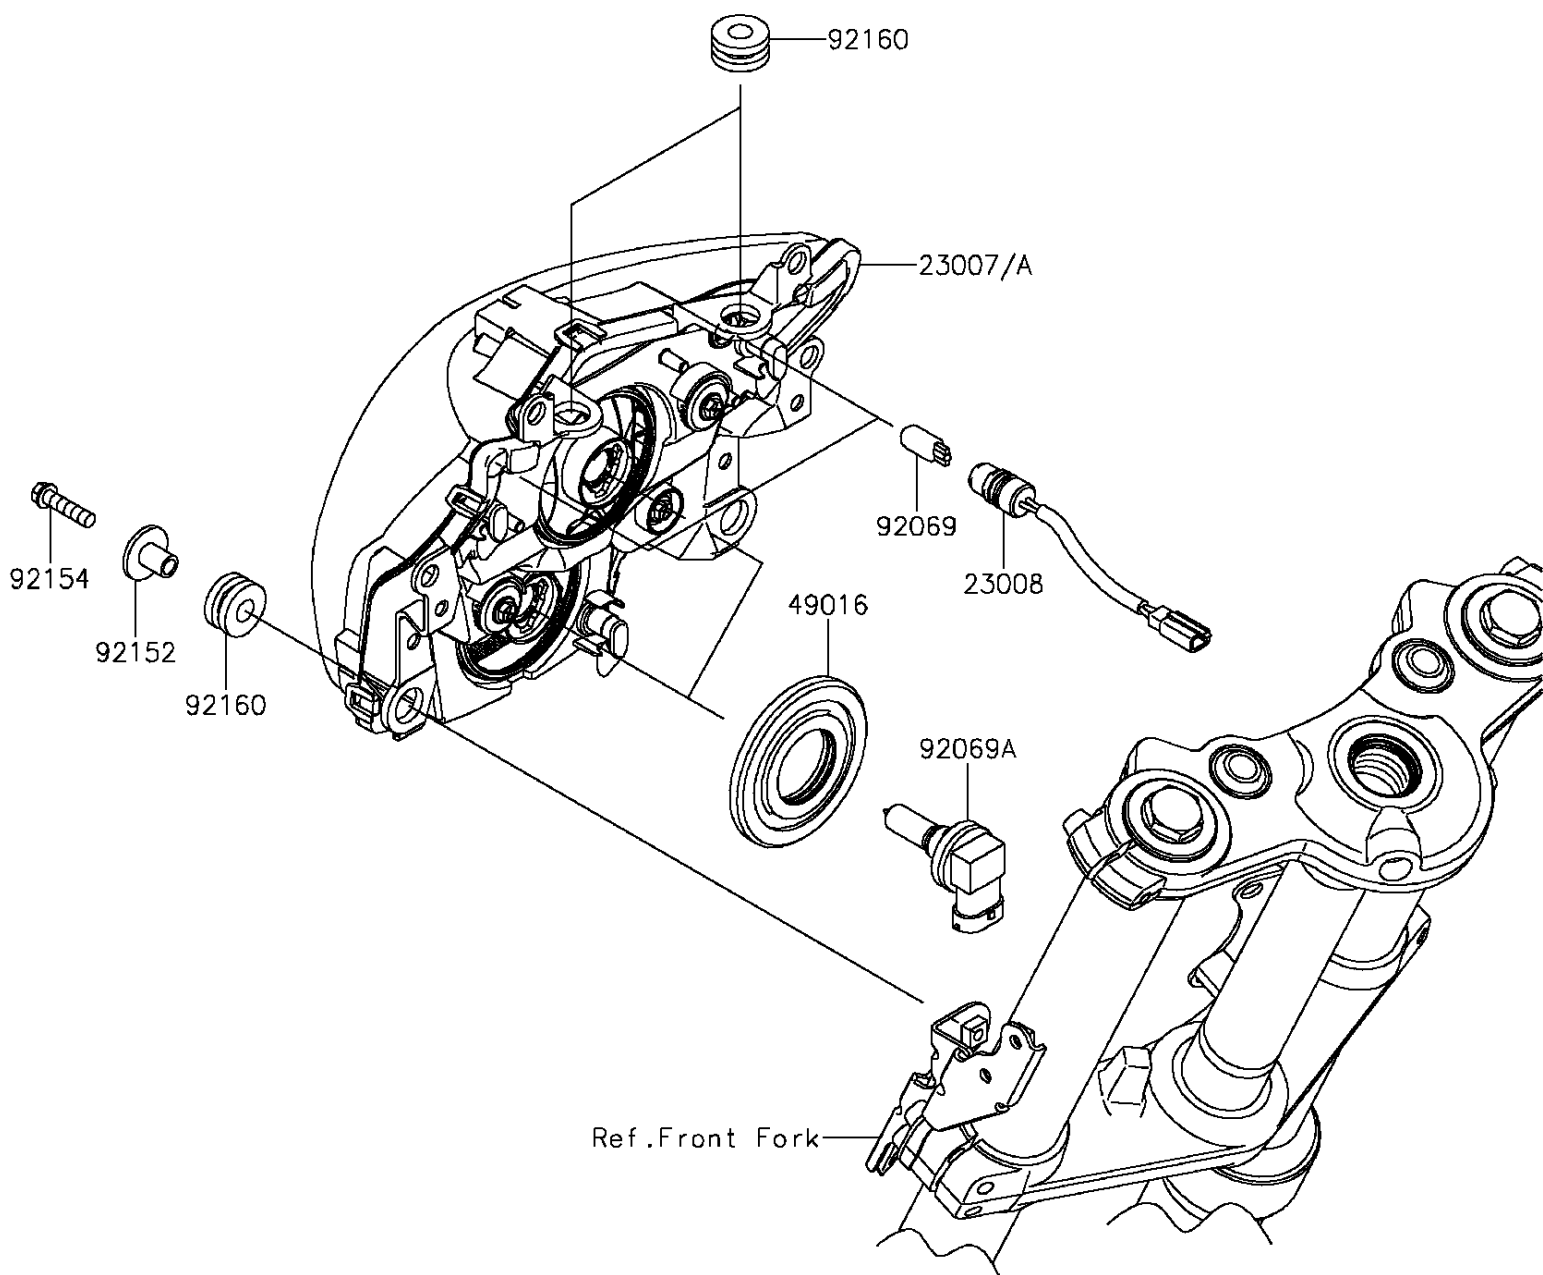

2012 ER-6n (European)

PARTS DIAGRAM

Headlight(s)

F2710

2012 ER-6n (European)

PARTS LIST

Headlight(s)

ITEM NAME	PART NUMBER	QUANTITY
LENS-COMP,HEAD LAMP (Ref # 23007)	23007-0165	1
SOCKET-ASSY,POSITION LAMP (Ref # 23008)	23008-0152	2
COVER-SEAL,HEAD LAMP (Ref # 49016)	49016-0058	2
BULB,12V5W (Ref # 92069)	92069-0043	2
BULB,12V 55W,H11 (Ref # 92069A)	92069-0056	2
COLLAR,6.8X10X15.3 (Ref # 92152)	92152-1574	2
BOLT,FLANGED,6X25 (Ref # 92154)	92154-1212	2
DAMPER (Ref # 92160)	92160-1162	4