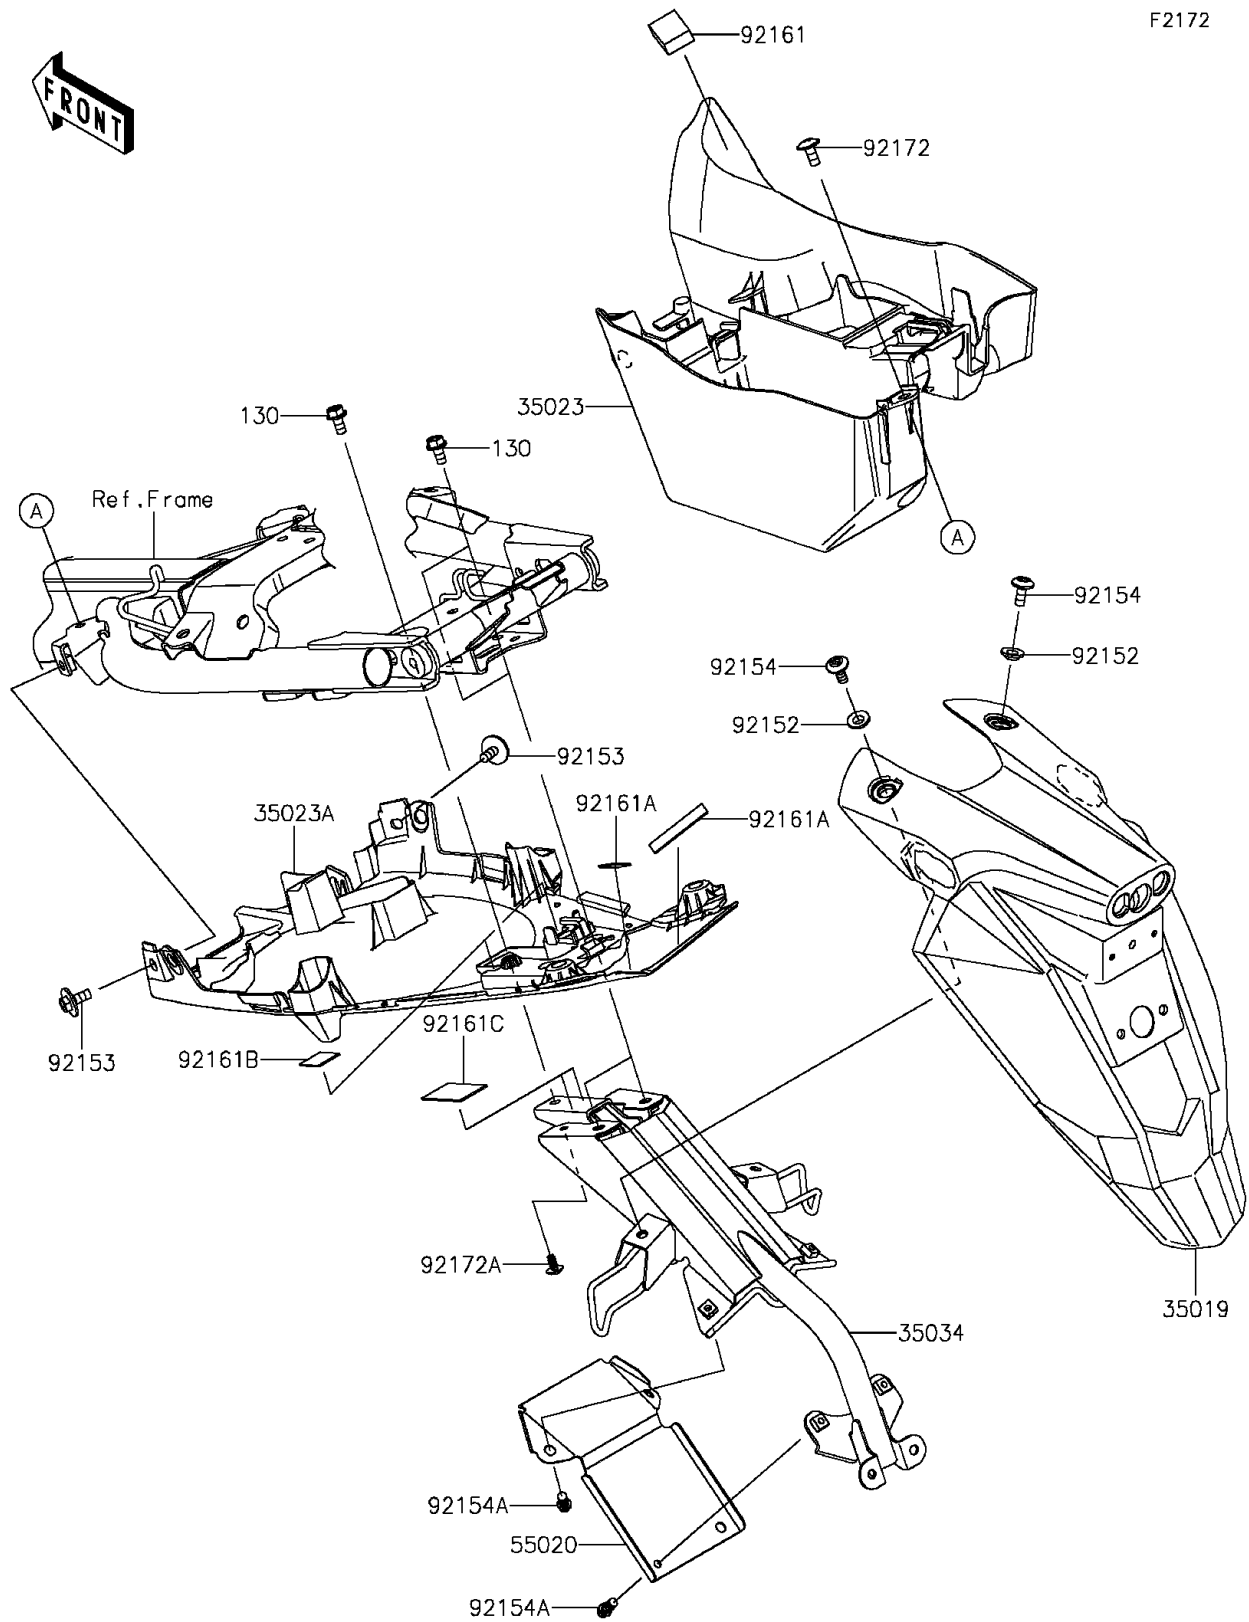

2012 ER-6n (European)

PARTS DIAGRAM

Rear Fender(s)

2012 ER-6n (European)

PARTS LIST

Rear Fender(s)

ITEM NAME	PART NUMBER	QUANTITY
BOLT-FLANGED,6X14 (Ref # 130)	130BA0614	3
FLAP,RR (Ref # 35019)	35019-0556	1
FENDER-REAR,FR (Ref # 35023)	35023-0309	1
FENDER-REAR,RR (Ref # 35023A)	35023-0354	1
REINFORCE (Ref # 35034)	35034-0568	1
GUARD (Ref # 55020)	55020-0846	1
COLLAR,6.3X9.5X4.1 (Ref # 92152)	92152-1571	2
BOLT,6X16 (Ref # 92153)	92153-0684	2
BOLT,SOCKET,6X14 (Ref # 92154)	92154-0907	2
BOLT,FLANGED,6X12 (Ref # 92154A)	92154-0979	4
DAMPER (Ref # 92161)	92161-0718	1
DAMPER,10X45,T1.0 (Ref # 92161A)	92161-1408	2
DAMPER,20X20,T1.0 (Ref # 92161B)	92161-1431	2
DAMPER,25X40,T1.0 (Ref # 92161C)	92161-1432	2
SCREW,6X14 (Ref # 92172)	92172-0004	1
SCREW,TAPPING,5X10 (Ref # 92172A)	92172-0262	1