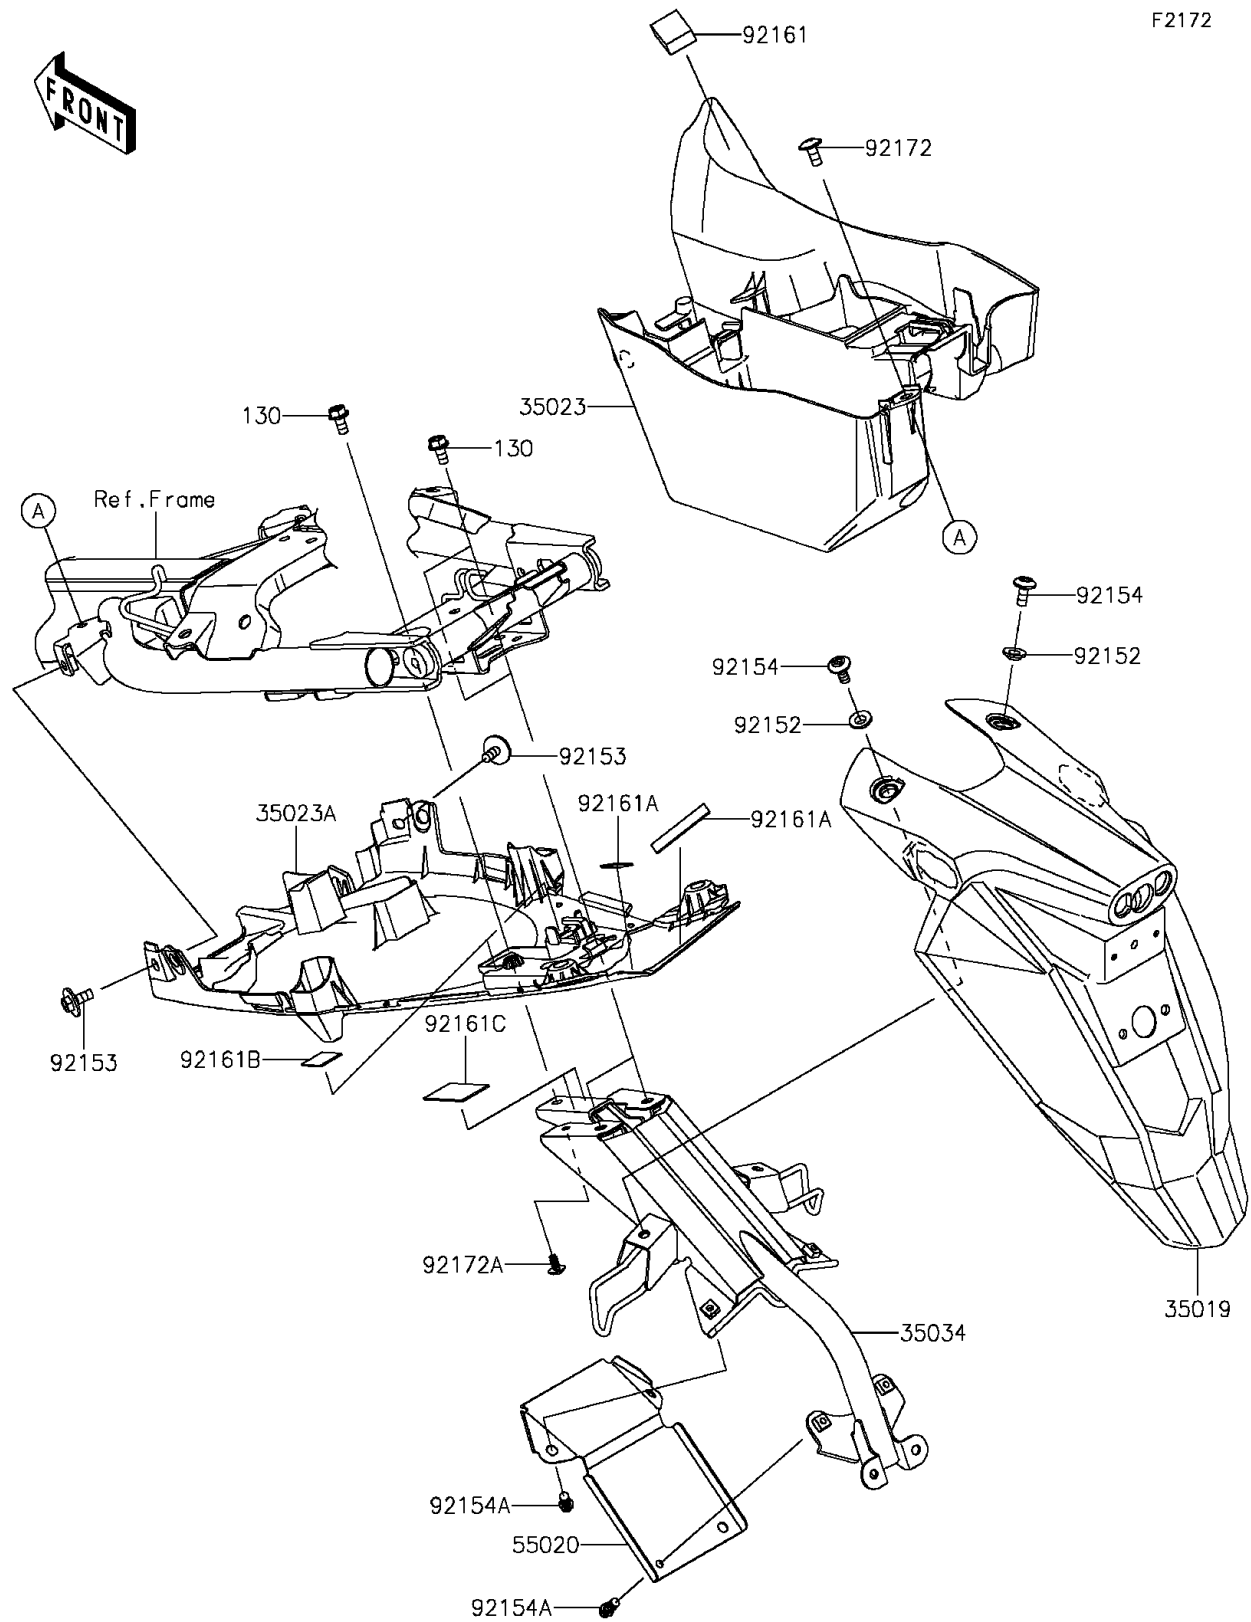

2012 ER-6n (European) PARTS DIAGRAM

Rear Fender(s)

2012 ER-6n (European) PARTS LIST

Rear Fender(s)

ITEM NAME	PART NUMBER	QUANTITY
BOLT-FLANGED,6X14 (Ref # 130)	130BA0614	1
FLAP,RR (Ref # 35019)	35019-0556	1
FENDER-REAR,FR (Ref # 35023)	35023-0309	1
FENDER-REAR,RR (Ref # 35023A)	35023-0354	1
REINFORCE (Ref # 35034)	35034-0568	1
GUARD (Ref # 55020)	55020-0846	1
COLLAR,6.3X9.5X4.1 (Ref # 92152)	92152-1571	1
BOLT,6X16 (Ref # 92153)	92153-0684	1
BOLT,SOCKET,6X14 (Ref # 92154)	92154-0907	1
BOLT,FLANGED,6X12 (Ref # 92154A)	92154-0979	1
DAMPER (Ref # 92161)	92161-0718	1
DAMPER,10X45,T1.0 (Ref # 92161A)	92161-1408	1
DAMPER,20X20,T1.0 (Ref # 92161B)	92161-1431	1
DAMPER,25X40,T1.0 (Ref # 92161C)	92161-1432	1
SCREW,6X14 (Ref # 92172)	92172-0004	1
SCREW,TAPPING,5X10 (Ref # 92172A)	92172-0262	1