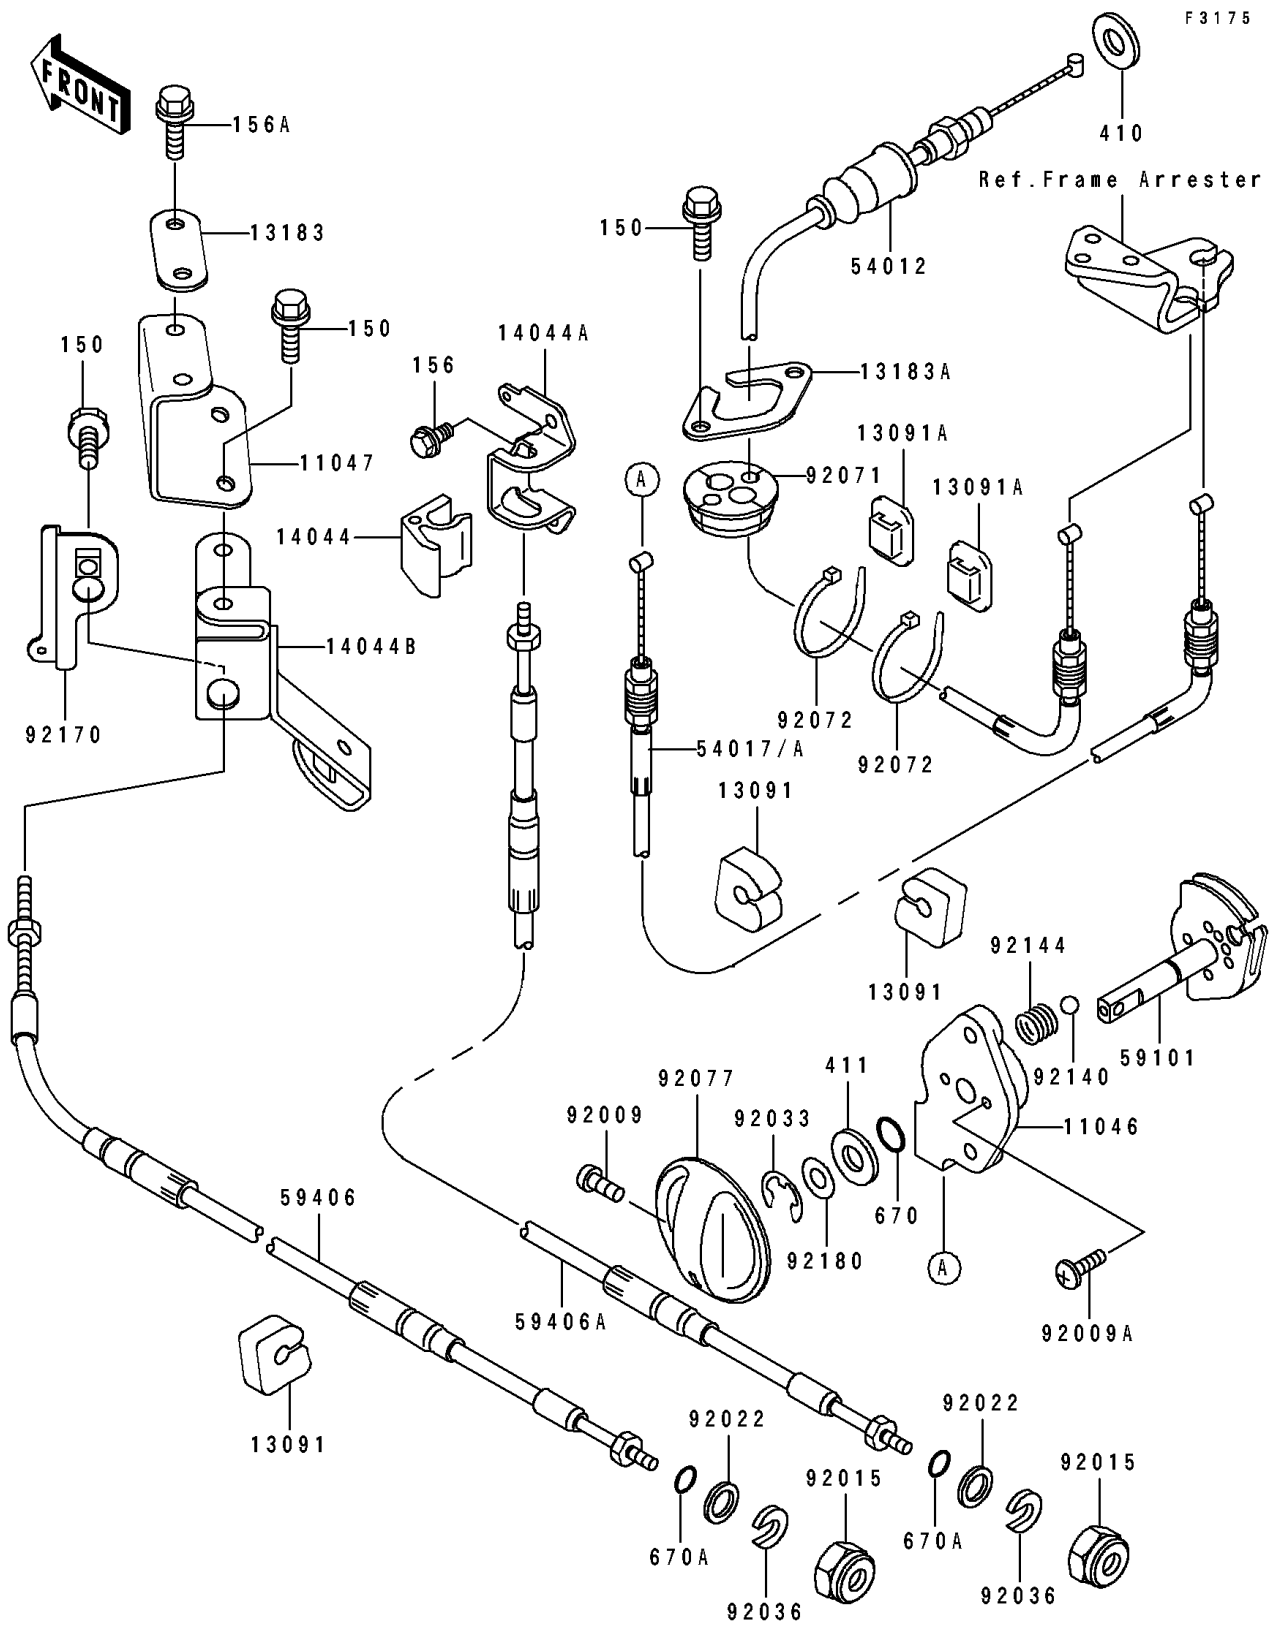

# 1995 ST PARTS LIST

## Cables

ITEM NAME	PART NUMBER	QUANTITY
BRACKET,STARTER CABLE (Ref # 11046)	11046-3712	1
BRACKET,CABLE HOLDER (Ref # 11047)	11047-3795	1
HOLDER (Ref # 13091)	13091-3712	3
HOLDER,BAND (Ref # 13091A)	13091-3764	2
PLATE (Ref # 13183)	13183-3754	1
PLATE (Ref # 13183A)	13183-3810	1
HOLDER-CABLE,STEERING (Ref # 14044)	14044-3714	1
HOLDER-CABLE,STEERING (Ref # 14044A)	14044-3717	1
HOLDER-CABLE (Ref # 14044B)	14044-3718	1
CABLE-THROTTLE (Ref # 54012)	54012-3740	1
CABLE-STARTER (Ref # 54017A)	54017-3730	1
REEL,STARTER CABLE (Ref # 59101)	59101-3704	1
CABLE-STRG (Ref # 59406)	59406-3729	1
CABLE-STRG,REVERSE (Ref # 59406A)	59406-3730	1
SCREW,4X8 (Ref # 92009)	92009-3729	1
SCREW,5X16 (Ref # 92009A)	92009-3789	2
NUT,20MM (Ref # 92015)	92015-526	2
WASHER (Ref # 92022)	92022-535	2
RING-SNAP,7MM (Ref # 92033)	92033-3704	1
RING-SNAP (Ref # 92036)	92036-501	2
GROMMET,HARNESS (Ref # 92071)	92071-3790	1
BAND (Ref # 92072)	92072-3778	2
KNOB (Ref # 92077)	92077-3717	1
BALL,3MM (Ref # 92140)	92140-3702	2
SPRING (Ref # 92144)	92144-3712	2
CLAMP,CABLE (Ref # 92170)	92170-3733	1
SHIM,8.5X18X0.15 (Ref # 92180)	92180-3702	1
BOLT-WS,6X14 (Ref # 150)	150R0614	5
BOLT-WP,6X12 (Ref # 156)	156R0612	2

## Cables

ITEM NAME	PART NUMBER	QUANTITY
BOLT-WP,6X20 (Ref # 156A)	156R0620	2
W-PLAIN-S,10MM (Ref # 410)	410S1000	1
WASHER-PLAIN,8MM (Ref # 411)	411S0800	1
O RING,8MM (Ref # 670)	670B1508	1
O RING,11MM (Ref # 670A)	670B2011	2