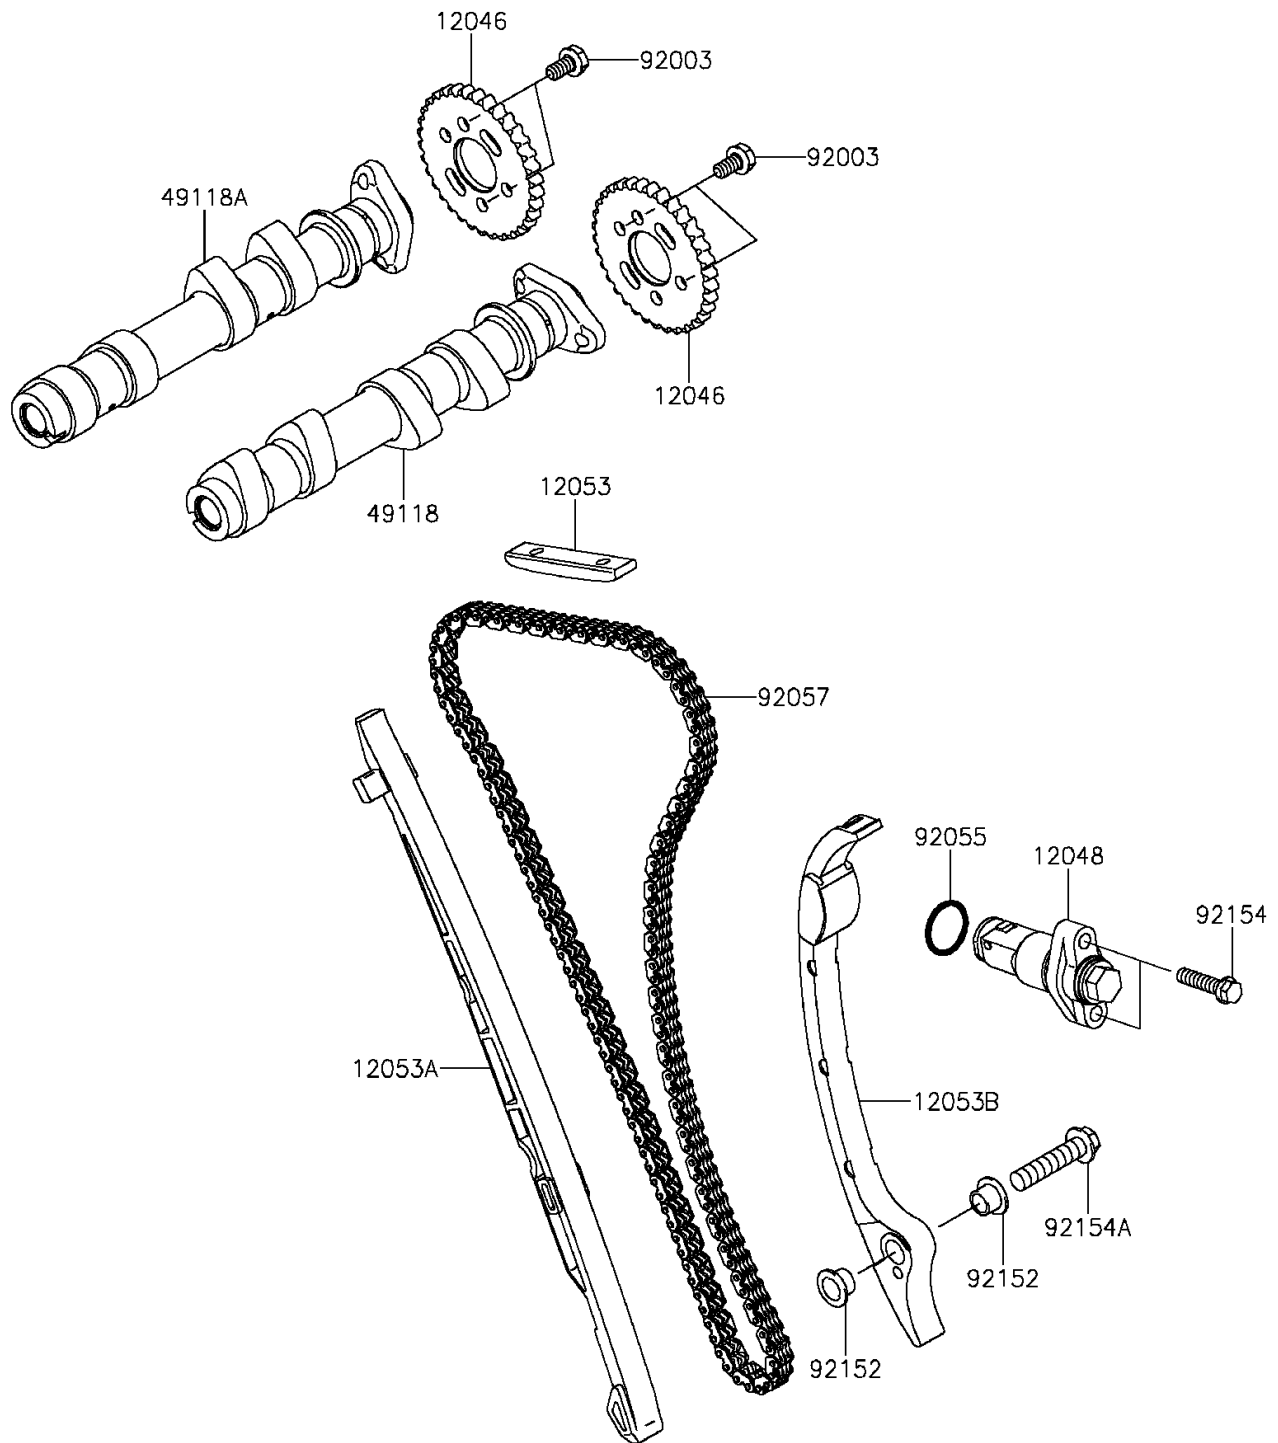

## 2014 ER-6n (European) PARTS DIAGRAM

Camshaft(s)/Tensioner

E1230

## 2014 ER-6n (European) PARTS LIST

Camshaft(s)/Tensioner

ITEM NAME	PART NUMBER	QUANTITY
SPROCKET,CAM,34T (Ref # 12046)	12046-0041	1
TENSIONER-ASSY (Ref # 12048)	12048-0038	1
GUIDE-CHAIN,UPP (Ref # 12053)	12053-0051	1
GUIDE-CHAIN,FR (Ref # 12053A)	12053-0059	1
GUIDE-CHAIN,RR (Ref # 12053B)	12053-0075	1
CAMSHAFT-COMP,IN (Ref # 49118)	49118-0753	1
CAMSHAFT-COMP,EX (Ref # 49118A)	49118-0754	1
BOLT,FLANGED,6X11 (Ref # 92003)	92003-208	1
RING-O,18.8X1.9 (Ref # 92055)	92055-086	1
CHAIN,CAM,92RH 2015-134M (Ref # 92057)	92057-0618	1
COLLAR,8.2X10.6X6.9 (Ref # 92152)	92152-0974	1
BOLT,FLANGED-SMALL,6X25 (Ref # 92154)	92154-0117	1
BOLT,FLANGED,8X35 (Ref # 92154A)	92154-0725	1