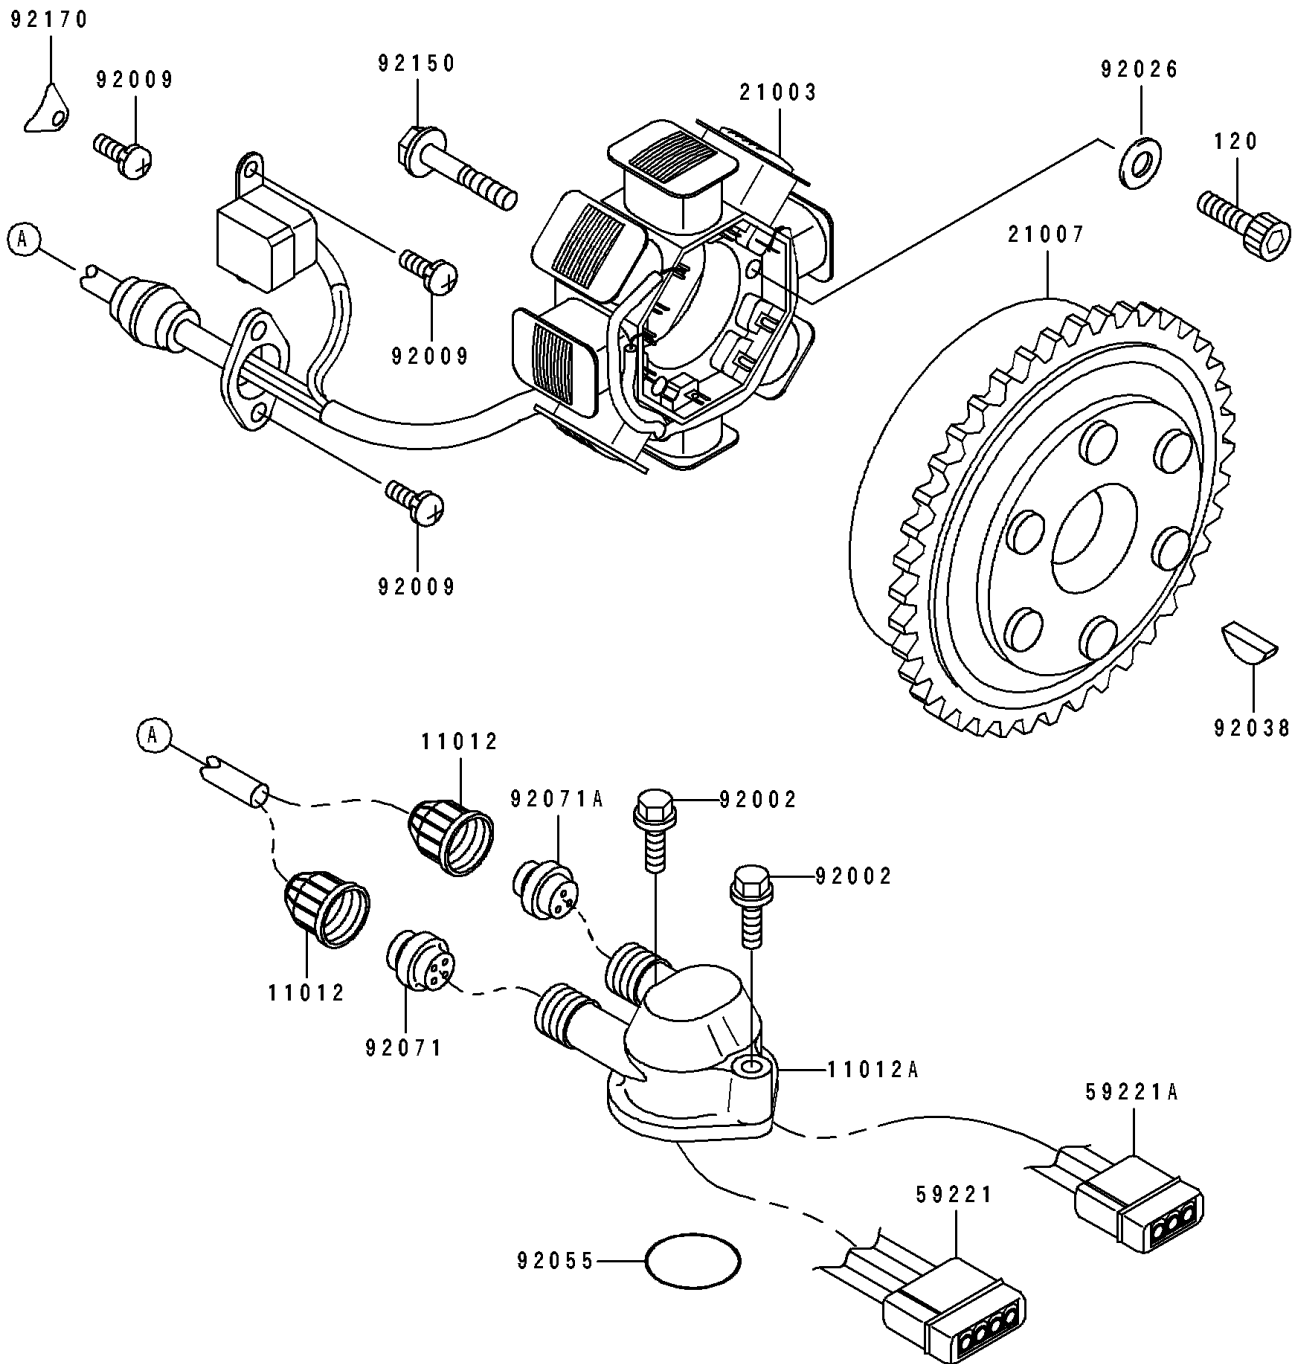

# 1994 ST PARTS DIAGRAM

Generator

E1810

# 1994 ST PARTS LIST

## Generator

ITEM NAME	PART NUMBER	QUANTITY
CAP (Ref # 11012)	11012-3005	2
CAP,ELECTRIC CASE (Ref # 11012A)	11012-3761	1
STATOR (Ref # 21003)	21003-3726	1
ROTOR,MAGNETO (Ref # 21007)	21007-3712	1
CONNECTOR-CORD (Ref # 59221)	59221-3701	1
CONNECTOR-CORD (Ref # 59221A)	59221-3703	1
BOLT,6X35 (Ref # 92002)	92002-3715	2
SCREW,5X12 (Ref # 92009)	92009-1296	5
SPACER,6.3X12X1.0 (Ref # 92026)	92026-094	3
KEY,WOODRUFF (Ref # 92038)	92038-001	1
RING-O (Ref # 92055)	92055-3706	1
GROMMET (Ref # 92071)	92071-3784	1
GROMMET (Ref # 92071A)	92071-3786	1
BOLT (Ref # 92150)	92150-3813	1
CLAMP,HARNEES (Ref # 92170)	92170-3728	1
BOLT-SOCKET,6X30 (Ref # 120)	120P0630	3