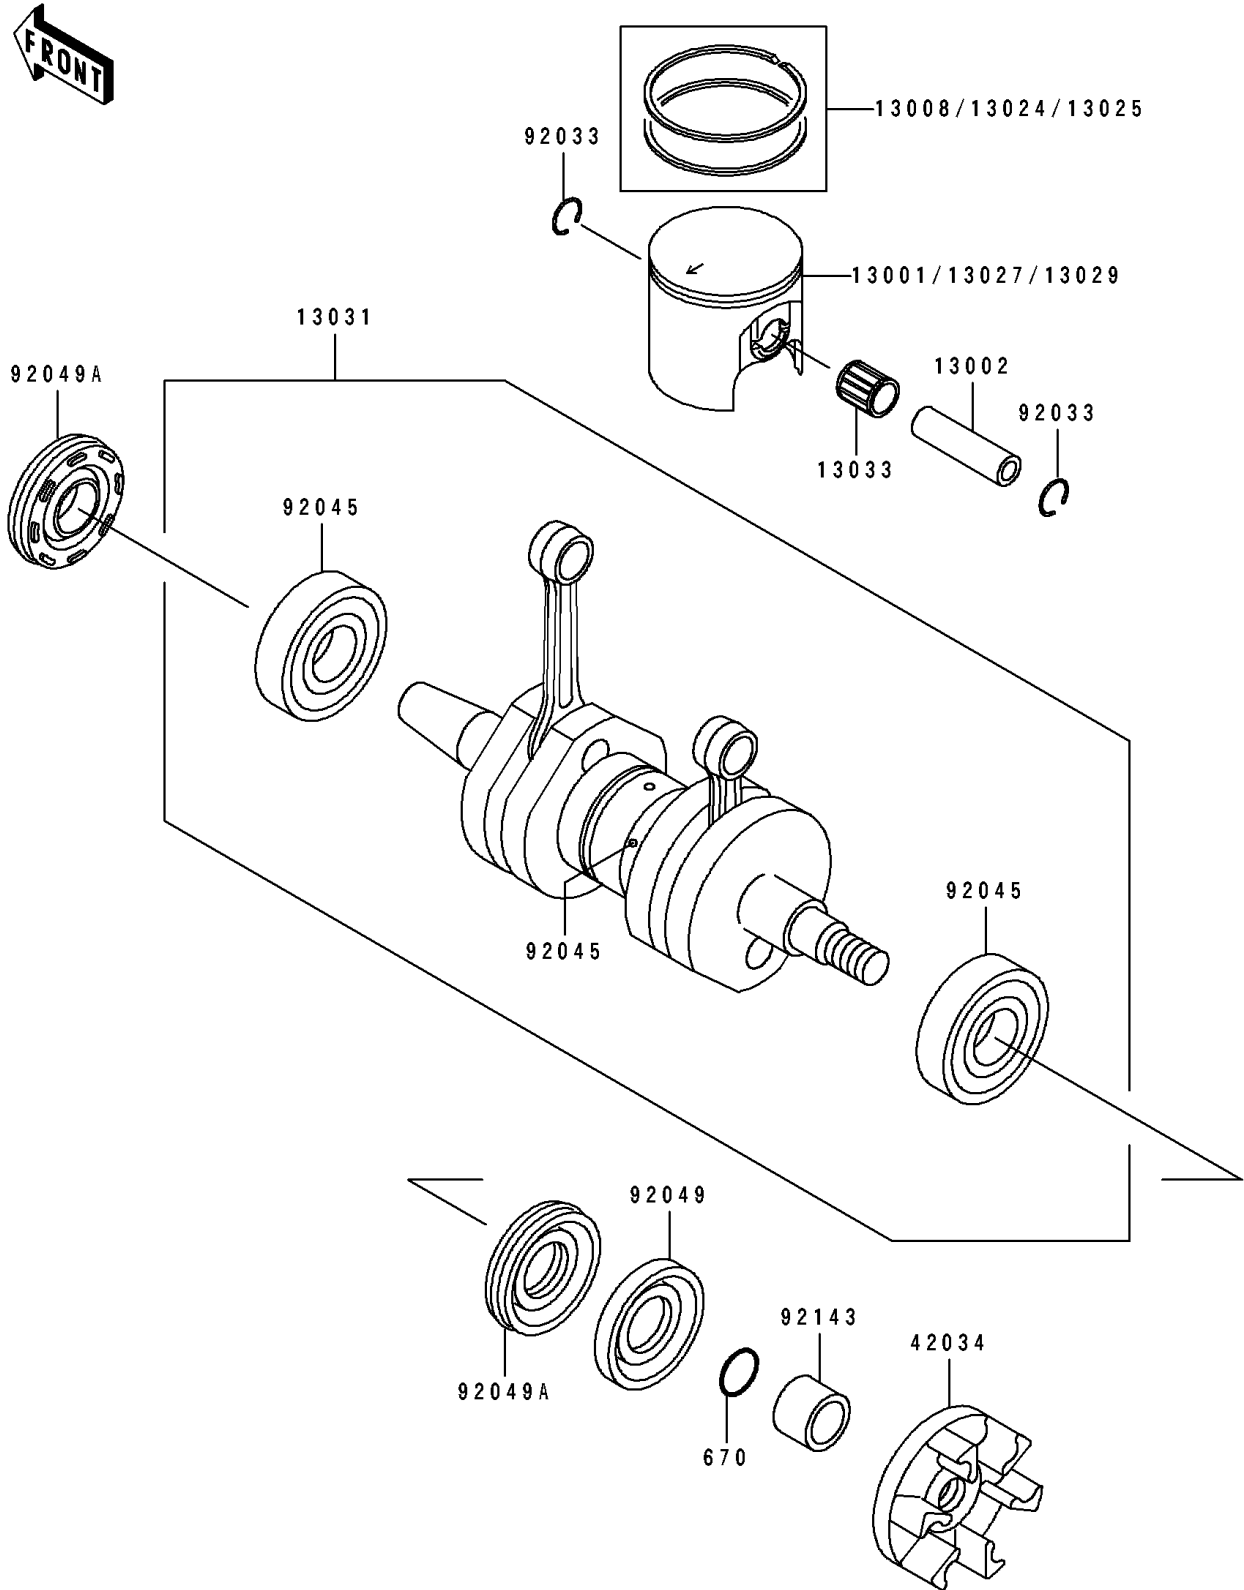

# 1995 ST PARTS DIAGRAM

Crankshaft/Piston(s)

E 1320

## 1995 ST PARTS LIST

Crankshaft/Piston(s)

ITEM NAME	PART NUMBER	QUANTITY
PISTON-ENGINE,STD (Ref # 13001)	13001-3718	2
PIN-PISTON (Ref # 13002)	13002-3702	2
RING-SET-PISTON (Ref # 13008)	13008-3708	2
RING-SET-PISTON LL,O/S 1.00 (Ref # 13024)	13024-3706	AR
RING-SET-PISTON L,O/S 0.50 (Ref # 13025)	13025-3706	AR
PISTON-ENGINE LL,O/S 1.00 (Ref # 13027)	13027-3710	AR
PISTON-ENGINE L,O/S 0.50 (Ref # 13029)	13029-3710	AR
CRANKSHAFT-COMP (Ref # 13031)	13031-3726	1
BEARING-SMALL END (Ref # 13033)	13033-3702	2
COUPLING (Ref # 42034)	42034-3707	1
RING-SNAP (Ref # 92033)	92033-1207	4
BEARING-BALL (Ref # 92045)	92045-3714	3
SEAL-OIL,S30726 (Ref # 92049)	92049-3706	1
SEAL-OIL,FWJ7307210ZS (Ref # 92049A)	92049-3713	2
COLLAR,21X30X22 (Ref # 92143)	92143-3735	1
O RING,16MM (Ref # 670)	670B2016	1