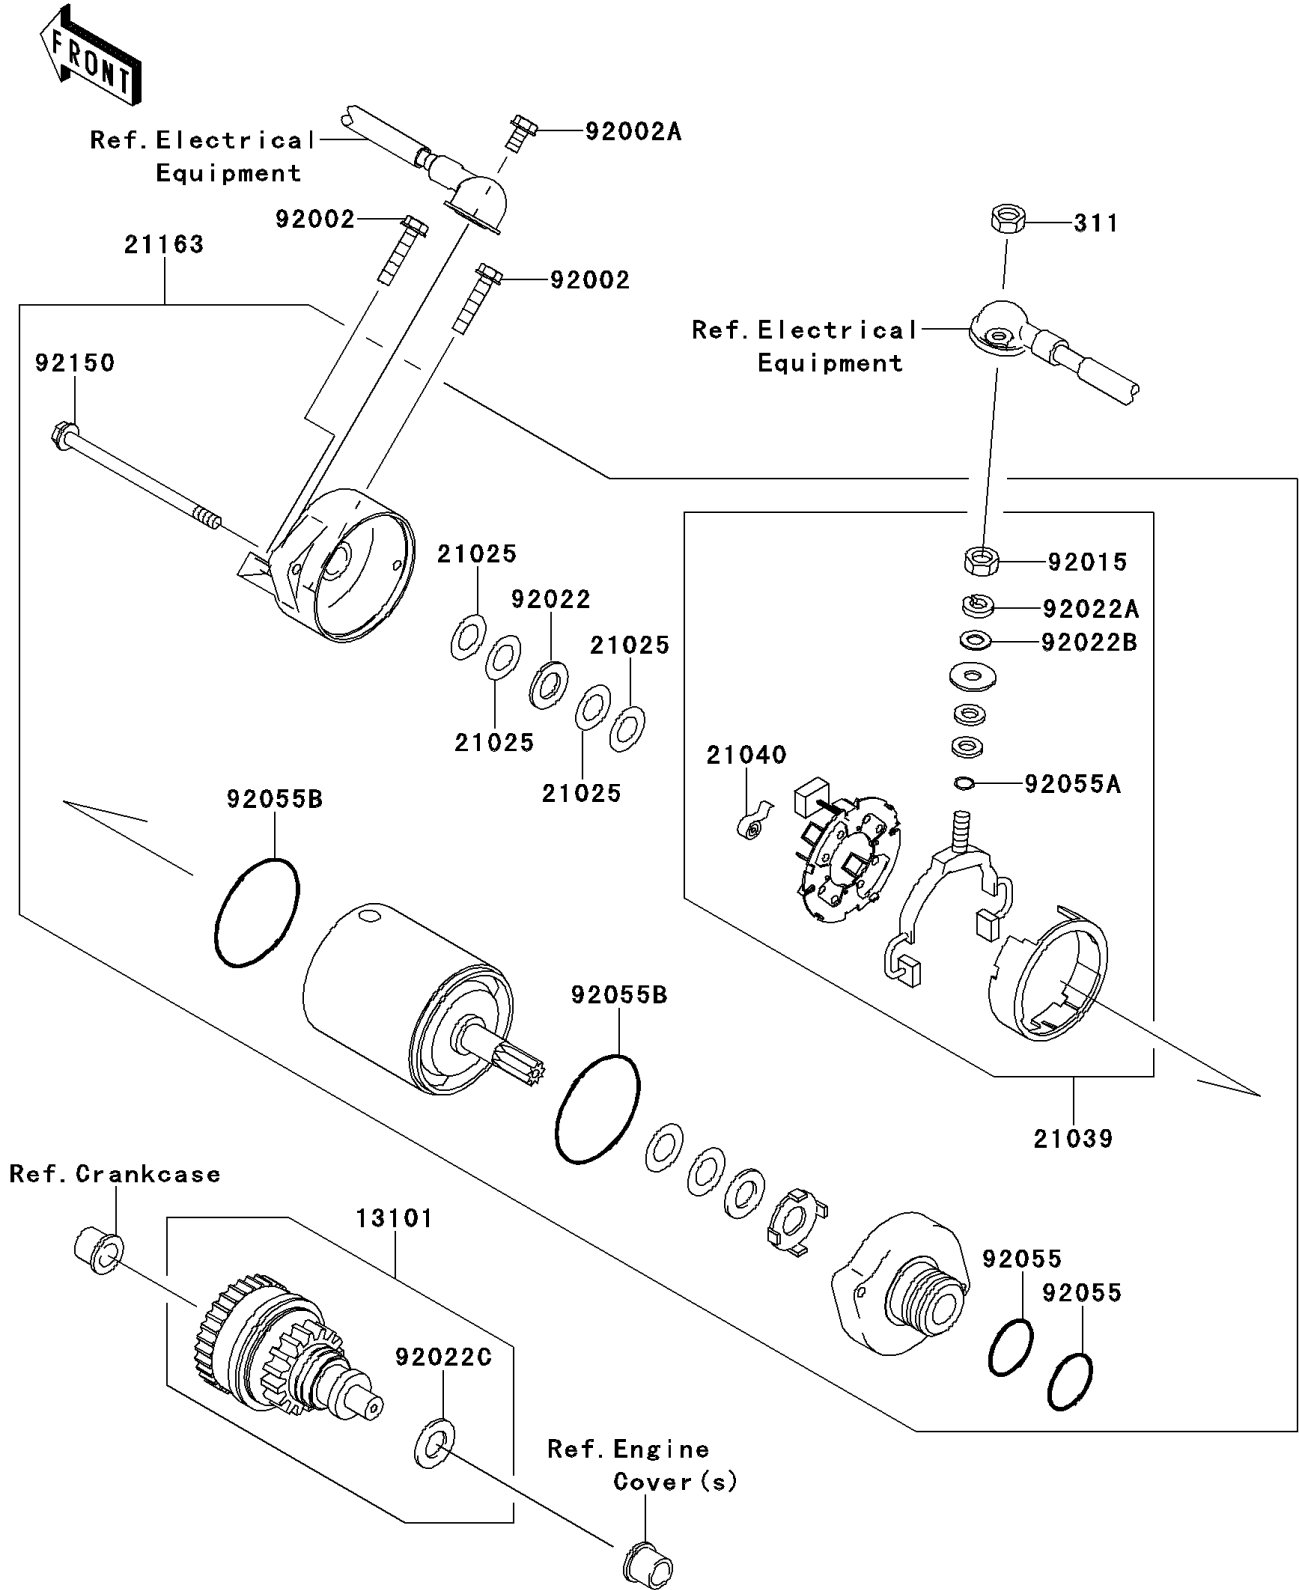

2013 JET SKI® Ultra® 300LX PARTS DIAGRAM

Starter Motor

E1840

2013 JET SKI® Ultra® 300LX PARTS LIST

Starter Motor

ITEM NAME	PART NUMBER	QUANTITY
NUT-HEX,6MM (Ref # 311)	311R0600	1
GEAR-ASSY (Ref # 13101)	13101-3710	1
WASHER,9.1X18X0.2 (Ref # 21025)	21025-011	AR
BRUSH,CARBON (Ref # 21039)	21039-3703	1
SPRING-BRUSH (Ref # 21040)	21040-1055	4
STARTER-ELECTRIC (Ref # 21163)	21163-3721	1
BOLT,6X25 (Ref # 92002)	92002-3714	2
BOLT,6X12 (Ref # 92002A)	92002-3763	1
NUT,6MM (Ref # 92015)	92015-3710	1
WASHER,9.1X18X0.8 (Ref # 92022)	92022-1132	1
WASHER,6MM (Ref # 92022A)	92022-3711	1
WASHER,6MM (Ref # 92022B)	92022-3713	1
WASHER,12X24X1.0 (Ref # 92022C)	92022-3731	1
RING-O (Ref # 92055)	92055-1276	2
RING-O,4.5X2.0 (Ref # 92055A)	92055-1370	1
RING-O,STARTER MOTOR (Ref # 92055B)	92055-1381	2
BOLT (Ref # 92150)	92150-3772	2