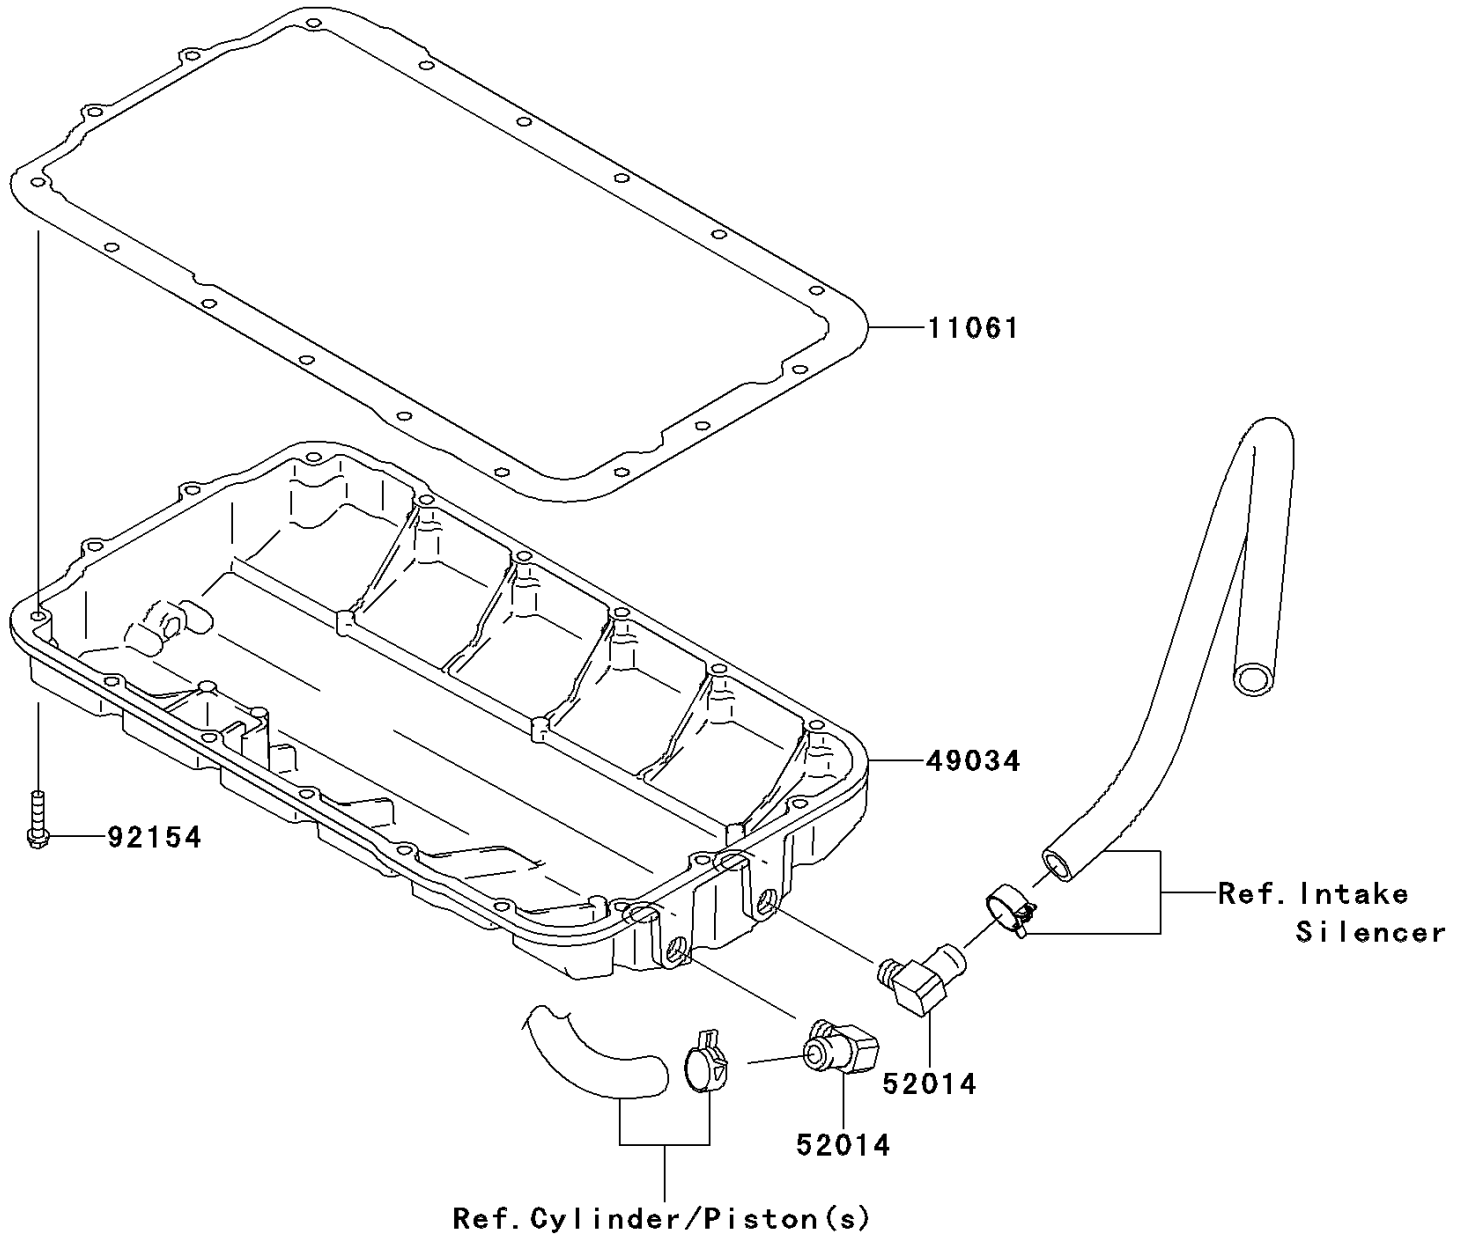

2013 JET SKI® Ultra® 300LX PARTS DIAGRAM

Oil Pan

E1434

2013 JET SKI® Ultra® 300LX PARTS LIST

Oil Pan

ITEM NAME	PART NUMBER	QUANTITY
GASKET,OIL PAN (Ref # 11061)	11061-3710	1
PAN-OIL (Ref # 49034)	49034-3702	1
ELBOW (Ref # 52014)	52014-3717	2
BOLT,FLANGED,6X25 (Ref # 92154)	92154-0823	17