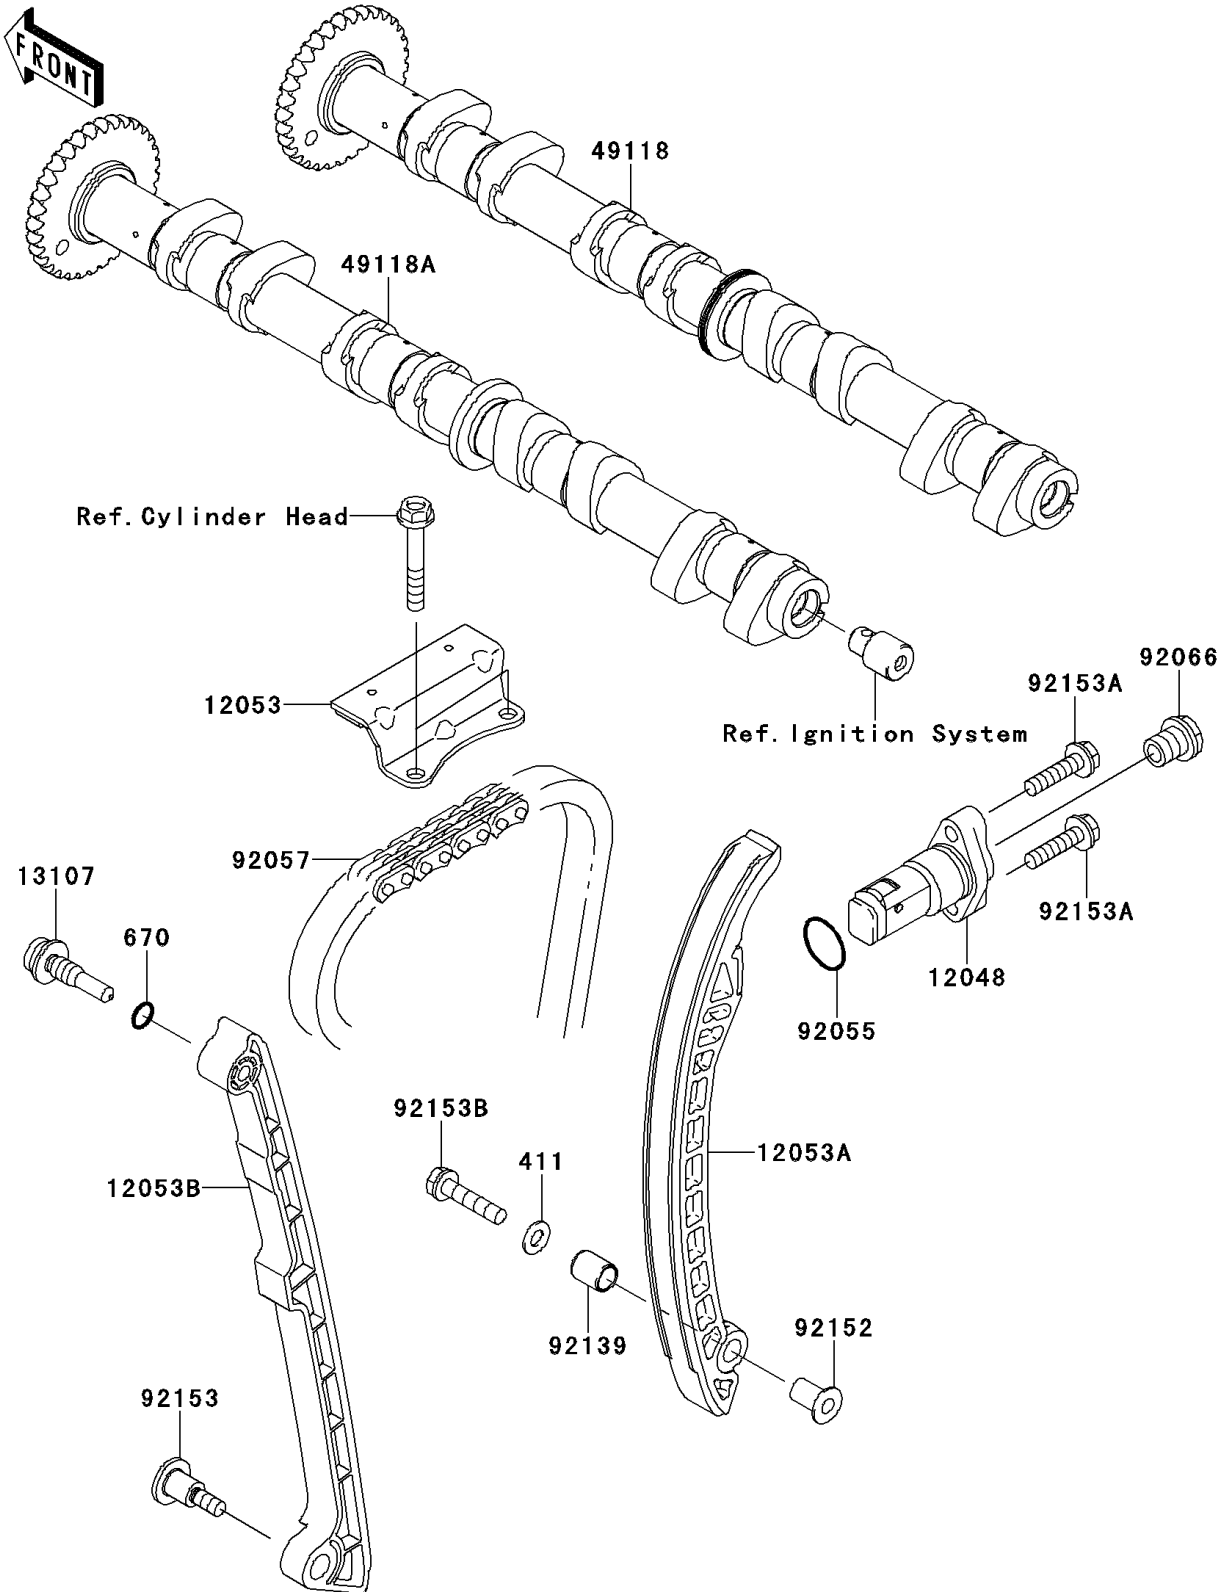

2013 JET SKI® Ultra® 300LX PARTS DIAGRAM

Camshaft(s)/Tensioner

E1230

2013 JET SKI® Ultra® 300LX PARTS LIST

Camshaft(s)/Tensioner

ITEM NAME	PART NUMBER	QUANTITY
WASHER-PLAIN,6MM (Ref # 411)	411S0600	1
O RING,9MM (Ref # 670)	670D1509	1
TENSIONER-ASSY (Ref # 12048)	12048-0081	1
GUIDE-CHAIN,UPP (Ref # 12053)	12053-1432	1
GUIDE-CHAIN,RR (Ref # 12053A)	12053-3710	1
GUIDE-CHAIN,FR (Ref # 12053B)	12053-3711	1
SHAFT,CHAIN GUIDE (Ref # 13107)	13107-0157	1
CAMSHAFT-COMP,INTAKE (Ref # 49118)	49118-3717	1
CAMSHAFT-COMP,EXHAUST (Ref # 49118A)	49118-3719	1
RING-O,18.8X1.9 (Ref # 92055)	92055-086	1
CHAIN,98XRH2020-138L (Ref # 92057)	92057-3715	1
PLUG (Ref # 92066)	92066-3780	1
BUSHING,9X11X13.9 (Ref # 92139)	92139-0716	1
COLLAR (Ref # 92152)	92152-0981	1
BOLT,SOCKET,6X24.5 (Ref # 92153)	92153-1200	1
BOLT,6X25 (Ref # 92153A)	92153-3705	2
BOLT,6X28 (Ref # 92153B)	92153-3710	1