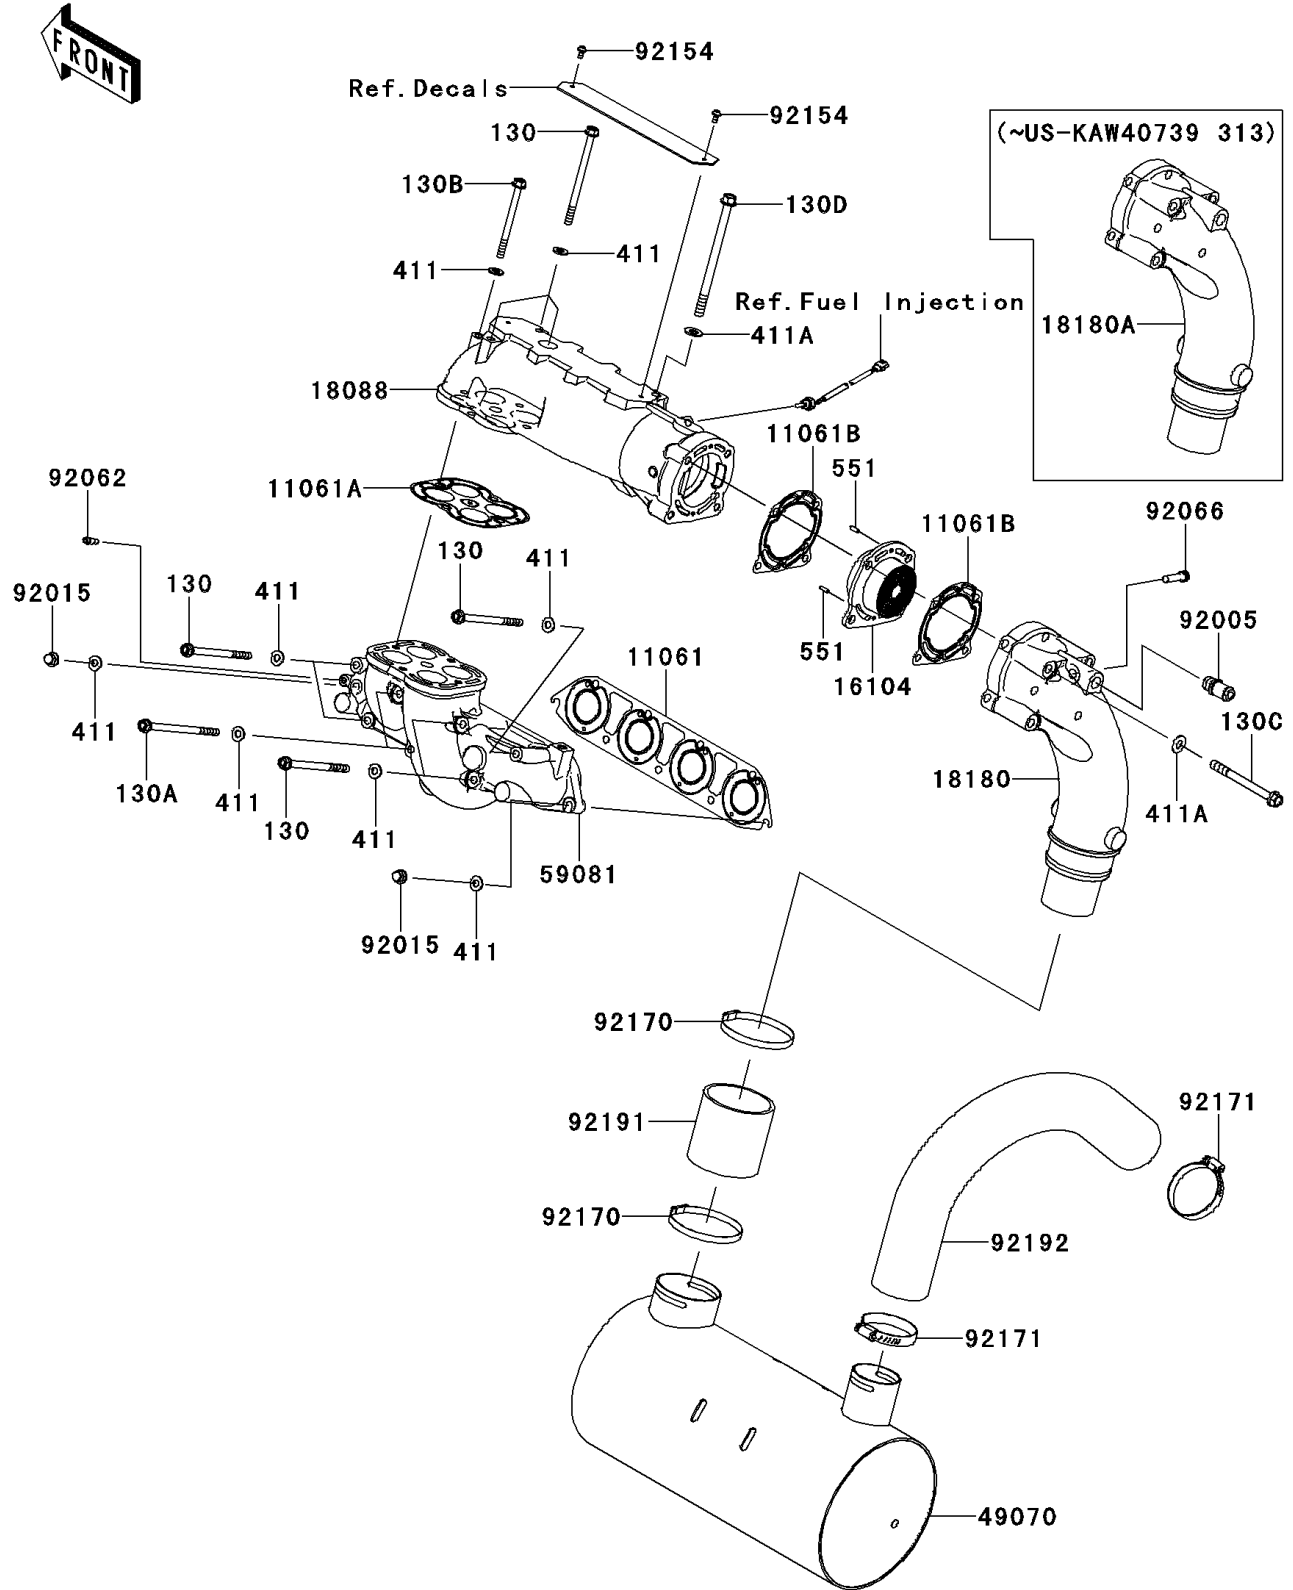

# 2013 JET SKI® Ultra® 300LX PARTS DIAGRAM

Muffler(s)

E1140

## 2013 JET SKI® Ultra® 300LX PARTS LIST

### Muffler(s)

ITEM NAME	PART NUMBER	QUANTITY
BOLT-FLANGED,8X120 (Ref # 130)	130CD08120	8
BOLT-FLANGED,8X140 (Ref # 130A)	130CD08140	2
BOLT-FLANGED,8X95 (Ref # 130B)	130CD0895	1
BOLT-FLANGED,10X100 (Ref # 130C)	130CD10100	4
BOLT-FLANGED,10X150 (Ref # 130D)	130CD10150	1
WASHER-PLAIN,8MM (Ref # 411)	411S0800	13
WASHER-PLAIN,10MM (Ref # 411A)	411S1000	5
PIN-DOWEL (Ref # 551)	551R0412	2
GASKET,MANIFOLD EXHAUST (Ref # 11061)	11061-3742	1
GASKET,PIPE EXHAUST (Ref # 11061A)	11061-3762	1
GASKET,MUFFLER (Ref # 11061B)	11061-3768	2
FILTER-COMP,MUFFLER (Ref # 16104)	16104-0012	1
PIPE-EXHAUST (Ref # 18088)	18088-3730	1
BODY-MUFFLER (Ref # 18180)	18180-0825	1
BODY-MUFFLER (Ref # 18180A)	18180-3751	1
MUFFLER-COMP (Ref # 49070)	49070-3757	1
MANIFOLD-EXHAUST (Ref # 59081)	59081-3744	1
FITTING (Ref # 92005)	92005-0728	1
NUT,CAP,8MM (Ref # 92015)	92015-1371	2
NOZZLE (Ref # 92062)	92062-0562	1
PLUG,FILTER STOPPER (Ref # 92066)	92066-0764	1
BOLT,SOCKET,5X10 (Ref # 92154)	92154-0211	2
CLAMP (Ref # 92170)	92170-3764	2
CLAMP (Ref # 92171)	92171-3715	2
TUBE,PIPE EX-MUFFLER (Ref # 92191)	92191-3986	1
TUBE,1ST-2ND (Ref # 92192)	92192-3761	1