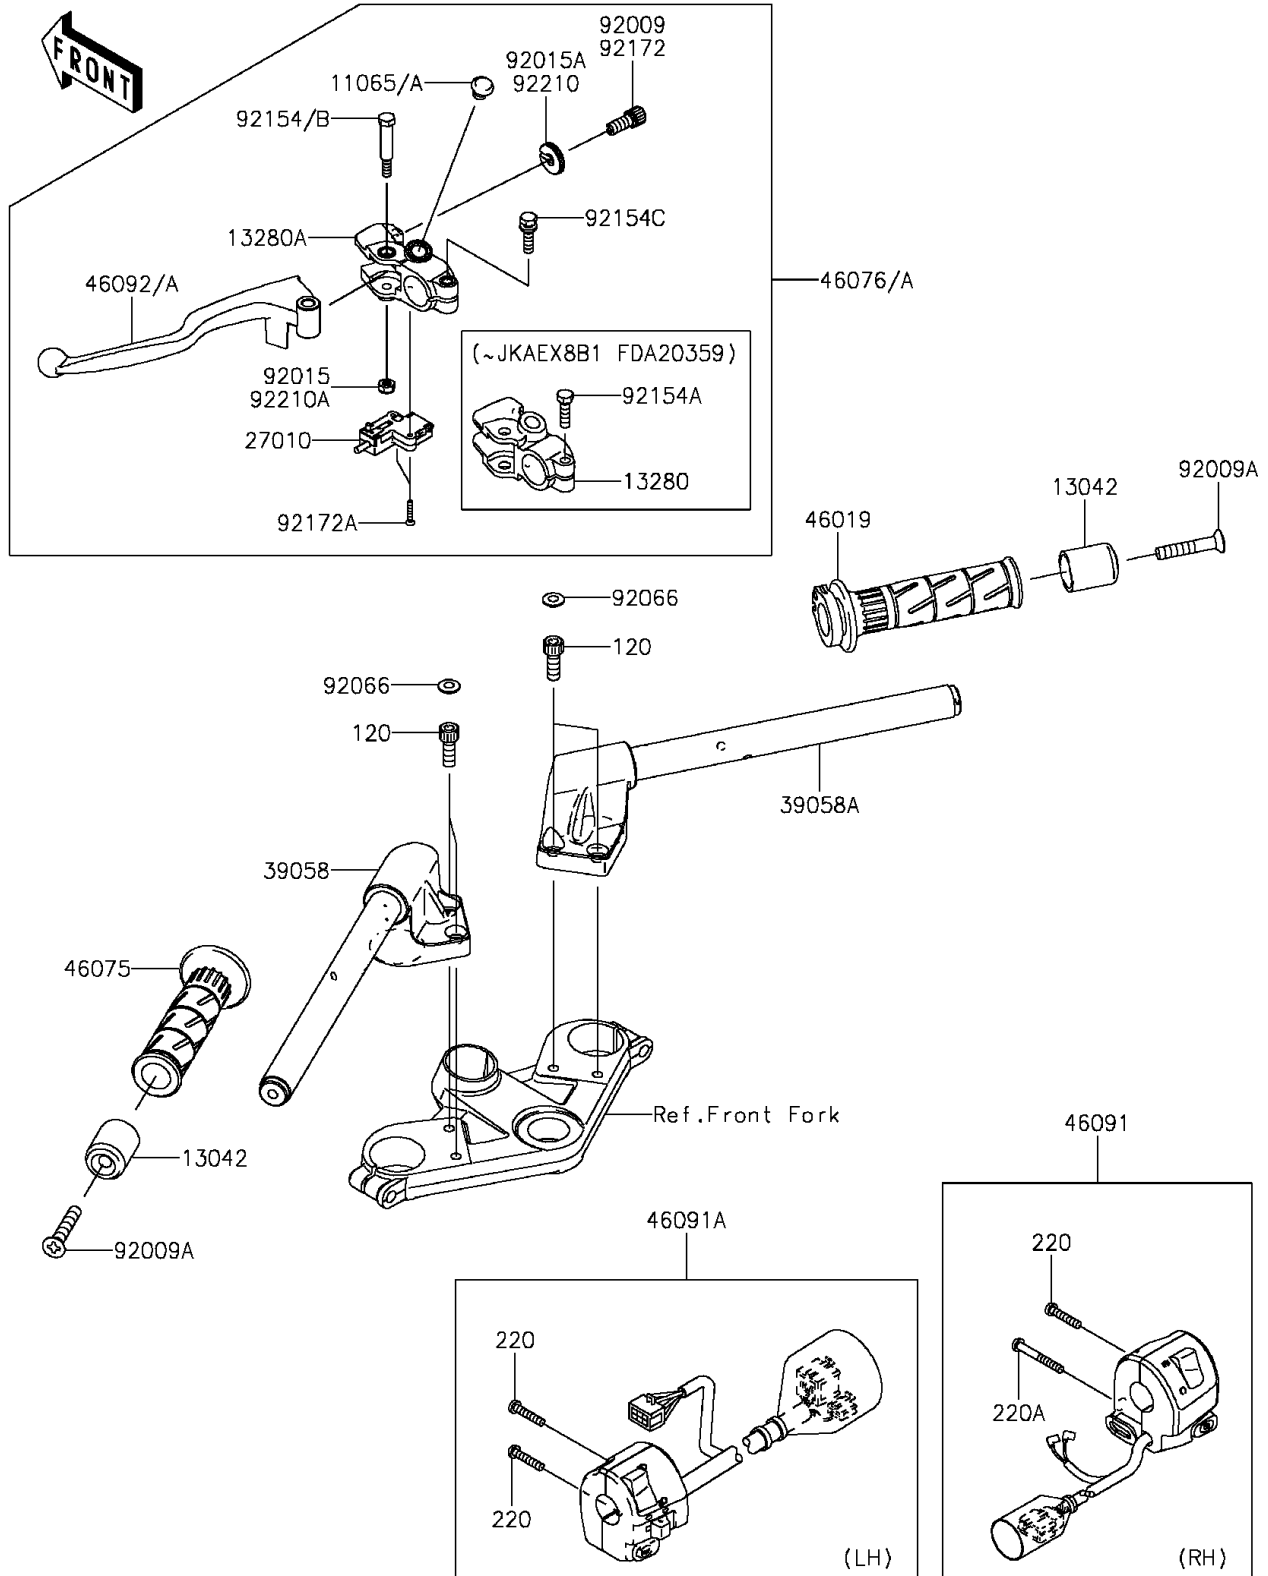

## 2015 Ninja® 300 ABS SE PARTS DIAGRAM

Handlebar

F2310

## 2015 Ninja® 300 ABS SE PARTS LIST

Handlebar

ITEM NAME	PART NUMBER	QUANTITY
CAP,DUMMY (Ref # 11065)	11065-0218	1
CAP,DUMMY (Ref # 11065A)	11065-0921	1
WEIGHT,HANDLE (Ref # 13042)	13042-0032	1
HOLDER,CLUTCH LEVER (Ref # 13280)	13280-0295	1
HOLDER,CLUTCH LEVER (Ref # 13280A)	13280-0847	1
SWITCH,CLUTCH (Ref # 27010)	27010-0729	1
HANDLE-COMP,LH,BLACK (Ref # 39058)	39058-0007-18R	1
HANDLE-COMP,RH,BLACK (Ref # 39058A)	39058-0008-18R	1
GRIP-ASSY,THROTTLE (Ref # 46019)	46019-0060	1
GRIP,HANDLE,LH (Ref # 46075)	46075-0564	1
LEVER-ASSY-GRIP,CLUTCH (Ref # 46076)	46076-0097	1
LEVER-ASSY-GRIP,CLUTCH (Ref # 46076A)	46076-0108	1
HOUSING-ASSY-CONTROL,RH (Ref # 46091)	46091-0205	1
HOUSING-ASSY-CONTROL,LH (Ref # 46091A)	46091-0249	1
LEVER-GRIP,CLUTCH (Ref # 46092)	46092-0558	1
LEVER-GRIP,CLUTCH (Ref # 46092A)	46092-0562	1
SCREW,CABLE ADJUST,8MM,BLACK (Ref # 92009)	92009-1134	1
SCREW,8X45 (Ref # 92009A)	92009-1257	1
NUT,LOCK,6MM,BLACK (Ref # 92015)	92015-1191	1
NUT,CABLE ADJUST LOCK,8MM,BLK (Ref # 92015A)	92015-1197	1
PLUG (Ref # 92066)	92066-1216	1
BOLT,CLUTCH LEVER (Ref # 92154)	92154-0066	1
BOLT (Ref # 92154A)	92154-0067	1
BOLT,SHOULDER,6X44 (Ref # 92154B)	92154-1802	1
BOLT (Ref # 92154C)	92154-1827	1
BOLT-SOCKET,8X22 (Ref # 120)	120CB0822	1
SCREW-PAN-CROS,5X25 (Ref # 220)	220AB0525	1
SCREW-PAN-CROS,5X40 (Ref # 220A)	220AB0540	1
SCREW,CABLE ADJUST,8MM (Ref # 92172)	92172-0376	1

## 2015 Ninja® 300 ABS SE PARTS LIST

Handlebar

ITEM NAME	PART NUMBER	QUANTITY
SCREW,3X16 (Ref # 92172A)	92172-0397	1
NUT,CABLE ADJUST,LOCK,8MM (Ref # 92210)	92210-0479	1
NUT,LOCK,6MM (Ref # 92210A)	92210-0480	1