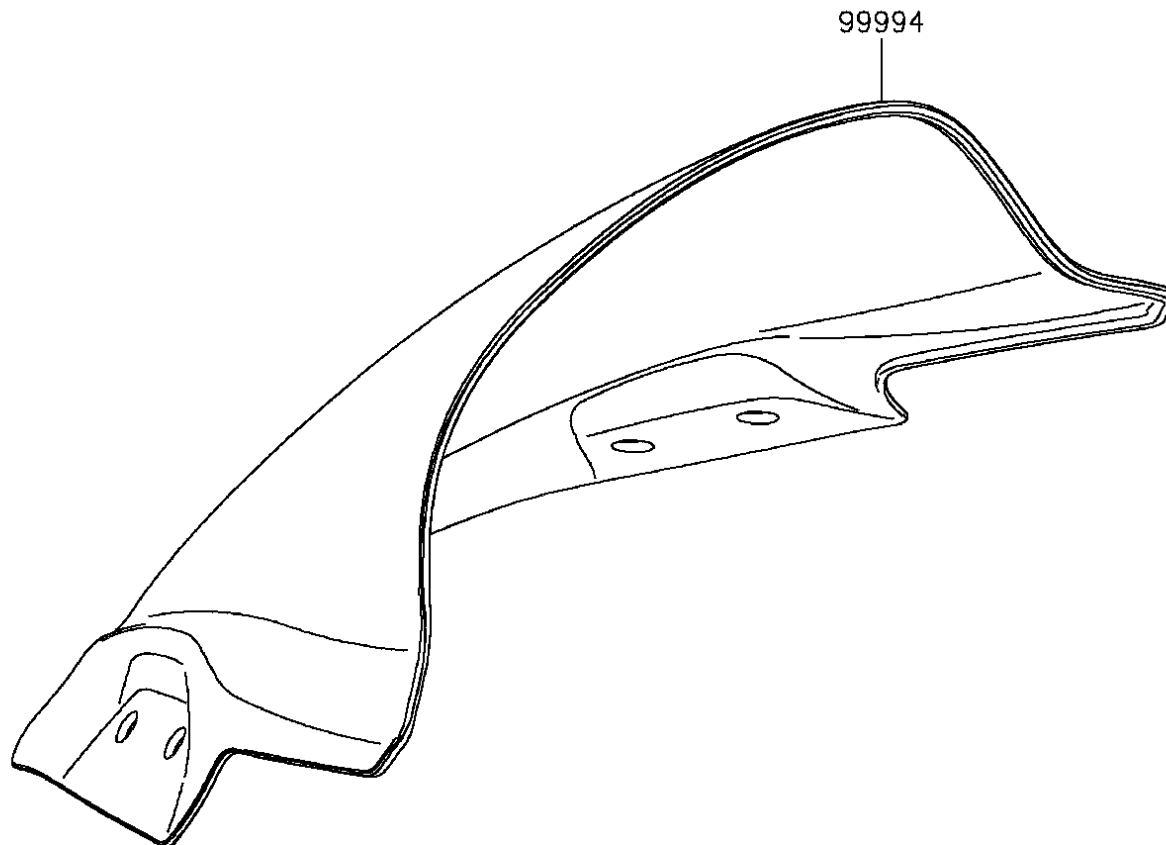

2015 Ninja® 300 SE PARTS DIAGRAM

Accessory(Windshield)

F2910B

2015 Ninja® 300 SE PARTS LIST

Accessory(Windshield)

ITEM NAME	PART NUMBER	QUANTITY
KIT-ACCESSORY,WINDSHIELD (Ref # 99994)	99994-0356	1