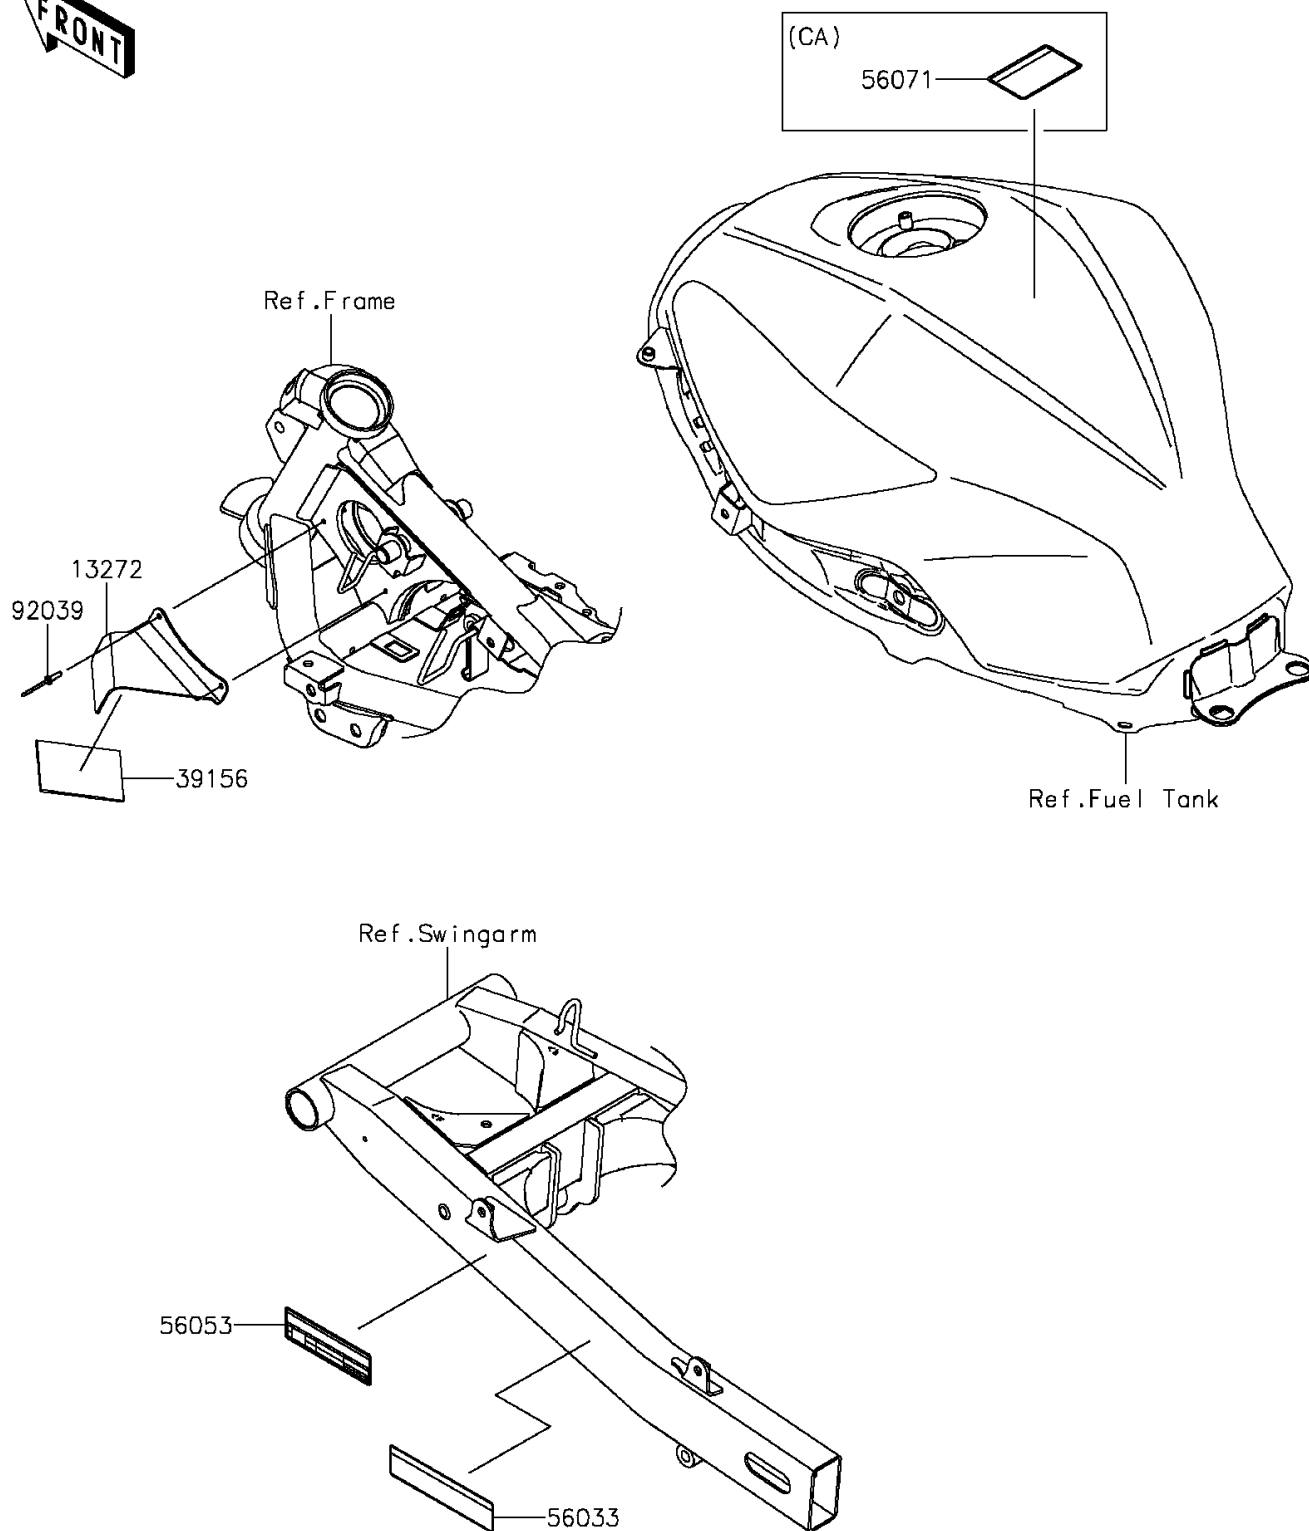

## 2015 Ninja® 300 SE PARTS DIAGRAM

Labels

F2860

## 2015 Ninja® 300 SE PARTS LIST

Labels

ITEM NAME	PART NUMBER	QUANTITY
PLATE,LABEL (Ref # 13272)	13272-0515	1
PAD,LABEL BRACKET (Ref # 39156)	39156-0457	1
LABEL-MANUAL,CHAIN (Ref # 56033)	56033-0774	1
LABEL-SPECIFICATION,TIRE&LOAD (Ref # 56053)	56053-0880	1
RIVET (Ref # 92039)	92039-1231	1
LABEL-WARNING,EVAPO (Ref # 56071)	56071-0158	1