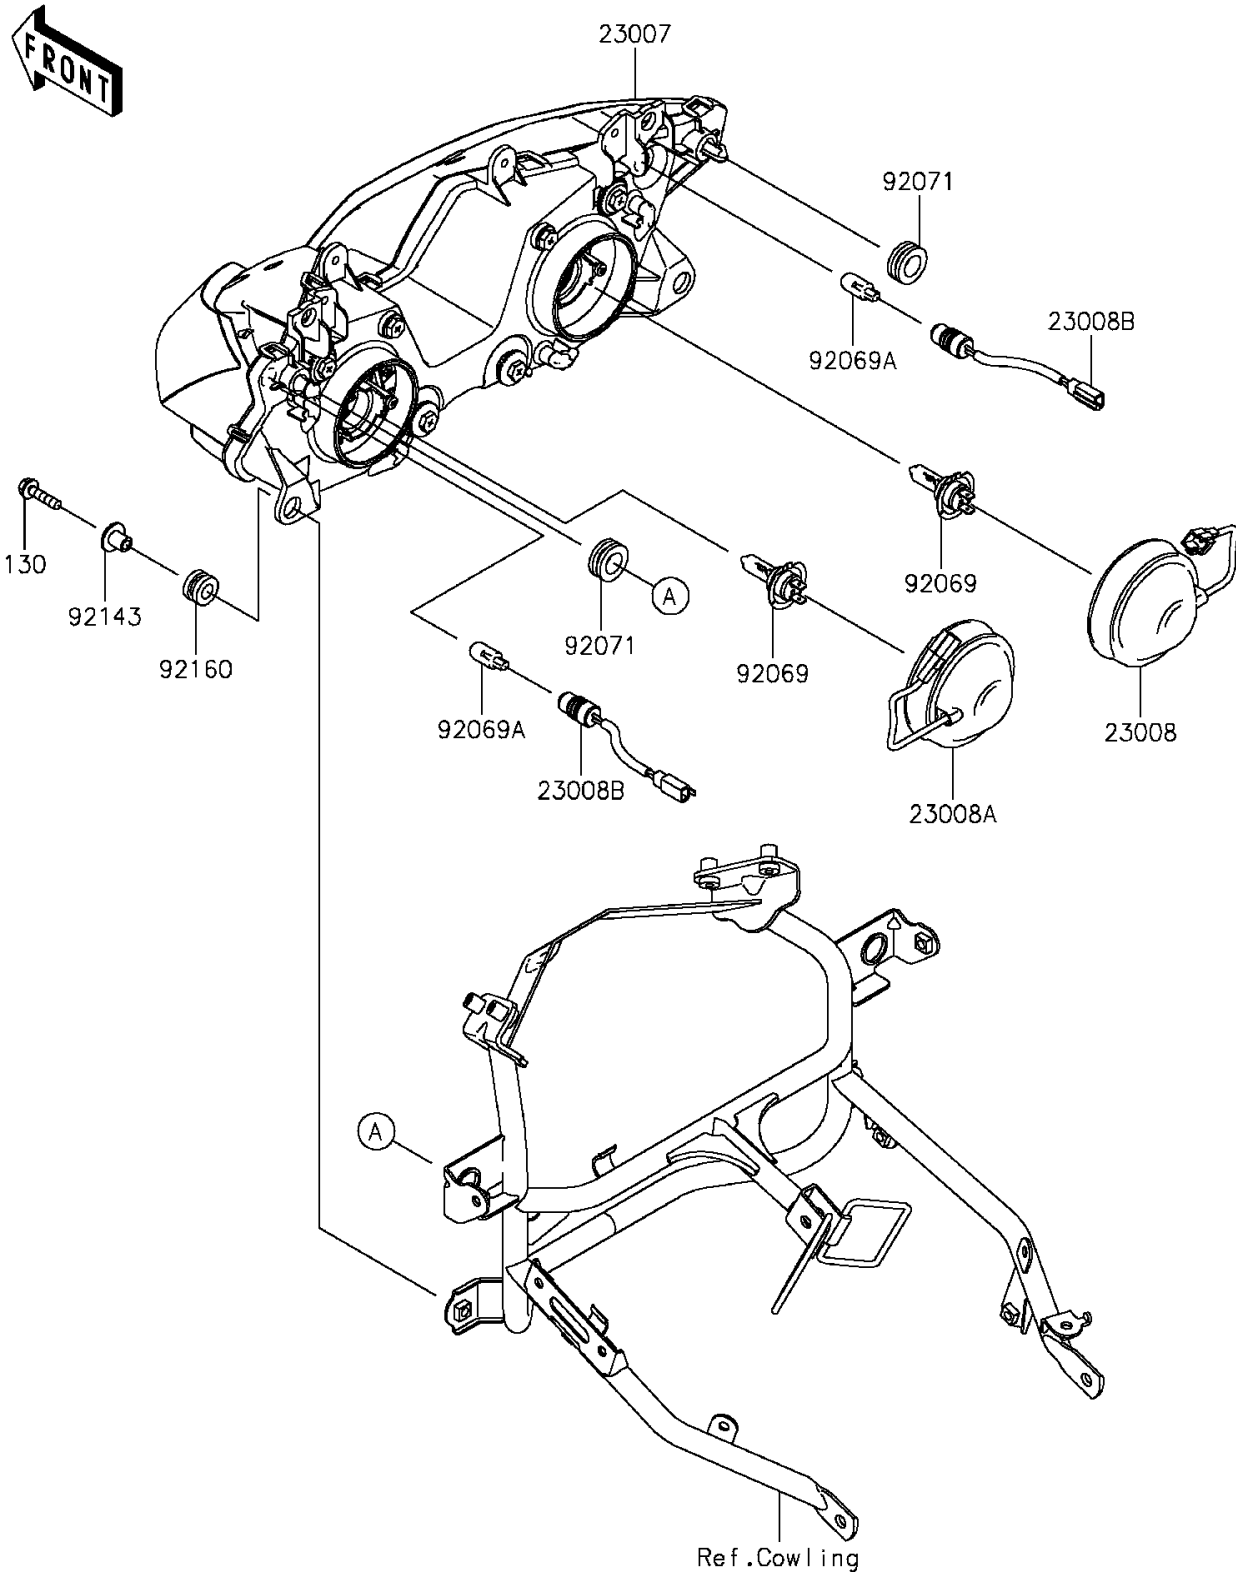

2015 Ninja® 300 SE PARTS DIAGRAM

Headlight(s)

F2710

2015 Ninja® 300 SE PARTS LIST

Headlight(s)

ITEM NAME	PART NUMBER	QUANTITY
BOLT-FLANGED,6X25 (Ref # 130)	130BB0625	1
LENS-COMP (Ref # 23007)	23007-0174	1
SOCKET-ASSY,LO BEAM (Ref # 23008)	23008-0135	1
SOCKET-ASSY,HI BEAM (Ref # 23008A)	23008-0136	1
SOCKET-ASSY,POSITION LAMP (Ref # 23008B)	23008-0152	1
BULB,12V 55W,H7 (Ref # 92069)	92069-0053	1
BULB,12V 5W (Ref # 92069A)	92069-1016	1
GROMMET (Ref # 92071)	92071-1131	1
COLLAR (Ref # 92143)	92143-1353	1
DAMPER,10X20X12 (Ref # 92160)	92160-1167	1