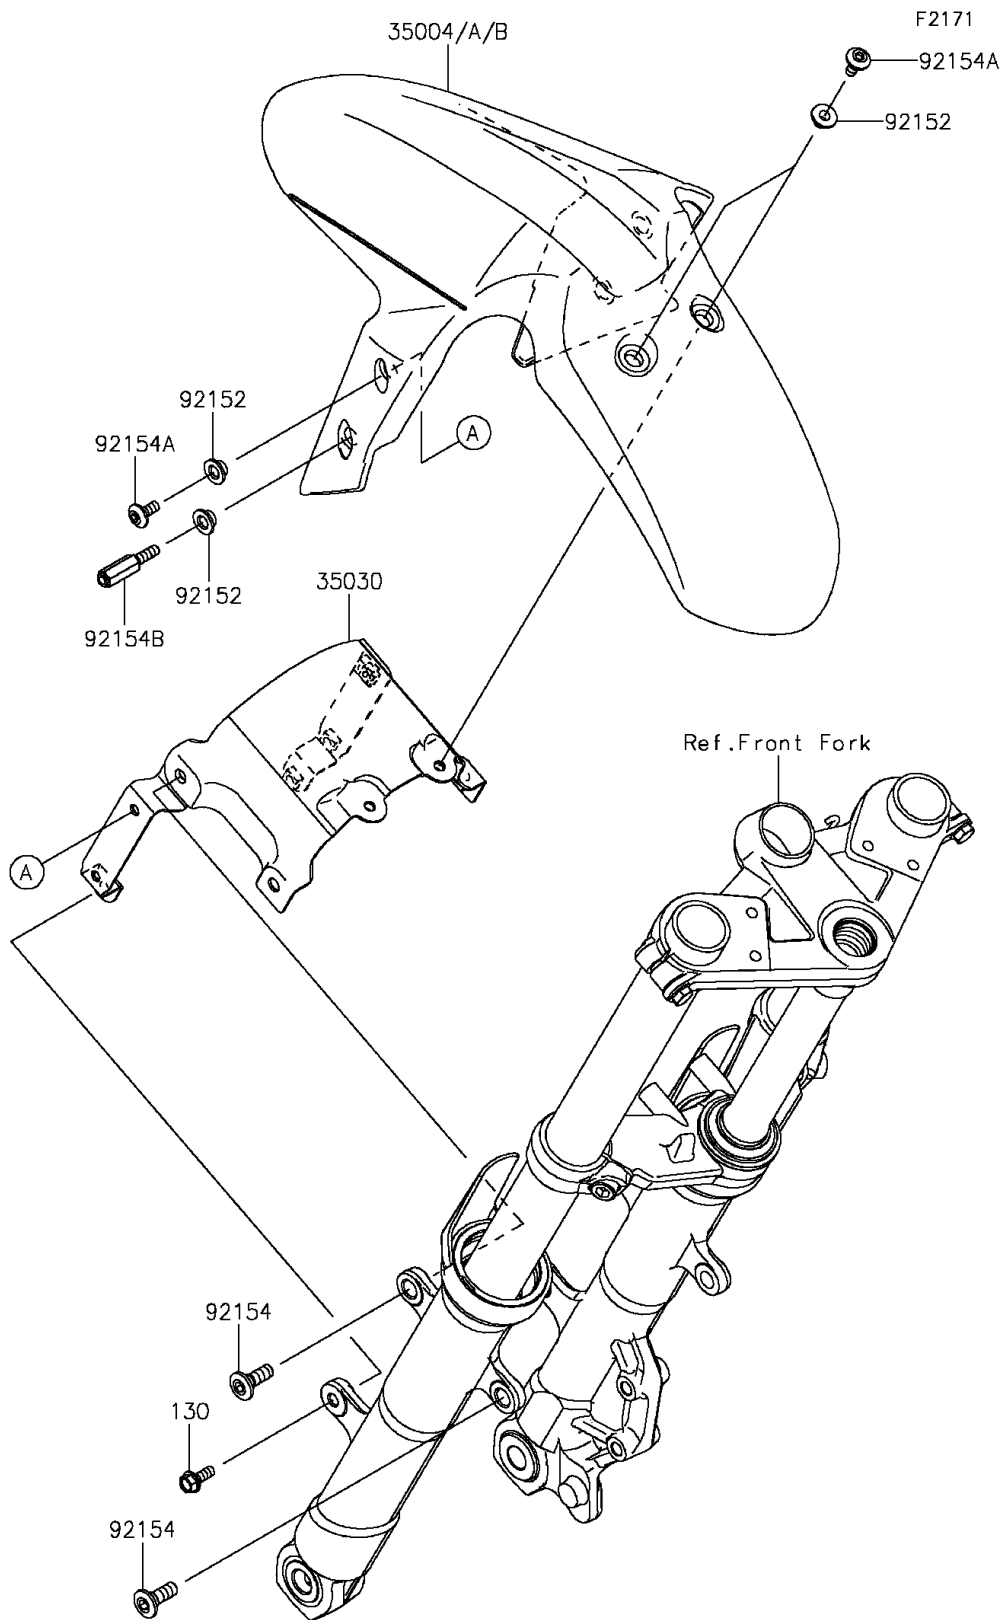

## 2015 Ninja® 300 SE PARTS DIAGRAM

Front Fender(s)

## 2015 Ninja® 300 SE PARTS LIST

Front Fender(s)

ITEM NAME	PART NUMBER	QUANTITY
BOLT-FLANGED,6X18 (Ref # 130)	130BA0618	1
FENDER-FRONT,EBONY (Ref # 35004)	35004-0318-H8	1
BRACE-ASSY,FRONT FENDER (Ref # 35030)	35030-0055	1
COLLAR,6.8X10(16)X6.6 (Ref # 92152)	92152-0842	1
BOLT,SOCKET,8X23 (Ref # 92154)	92154-0300	1
BOLT,SOCKET,6X14 (Ref # 92154A)	92154-0932	1
BOLT,6X20 (Ref # 92154B)	92154-1020	1