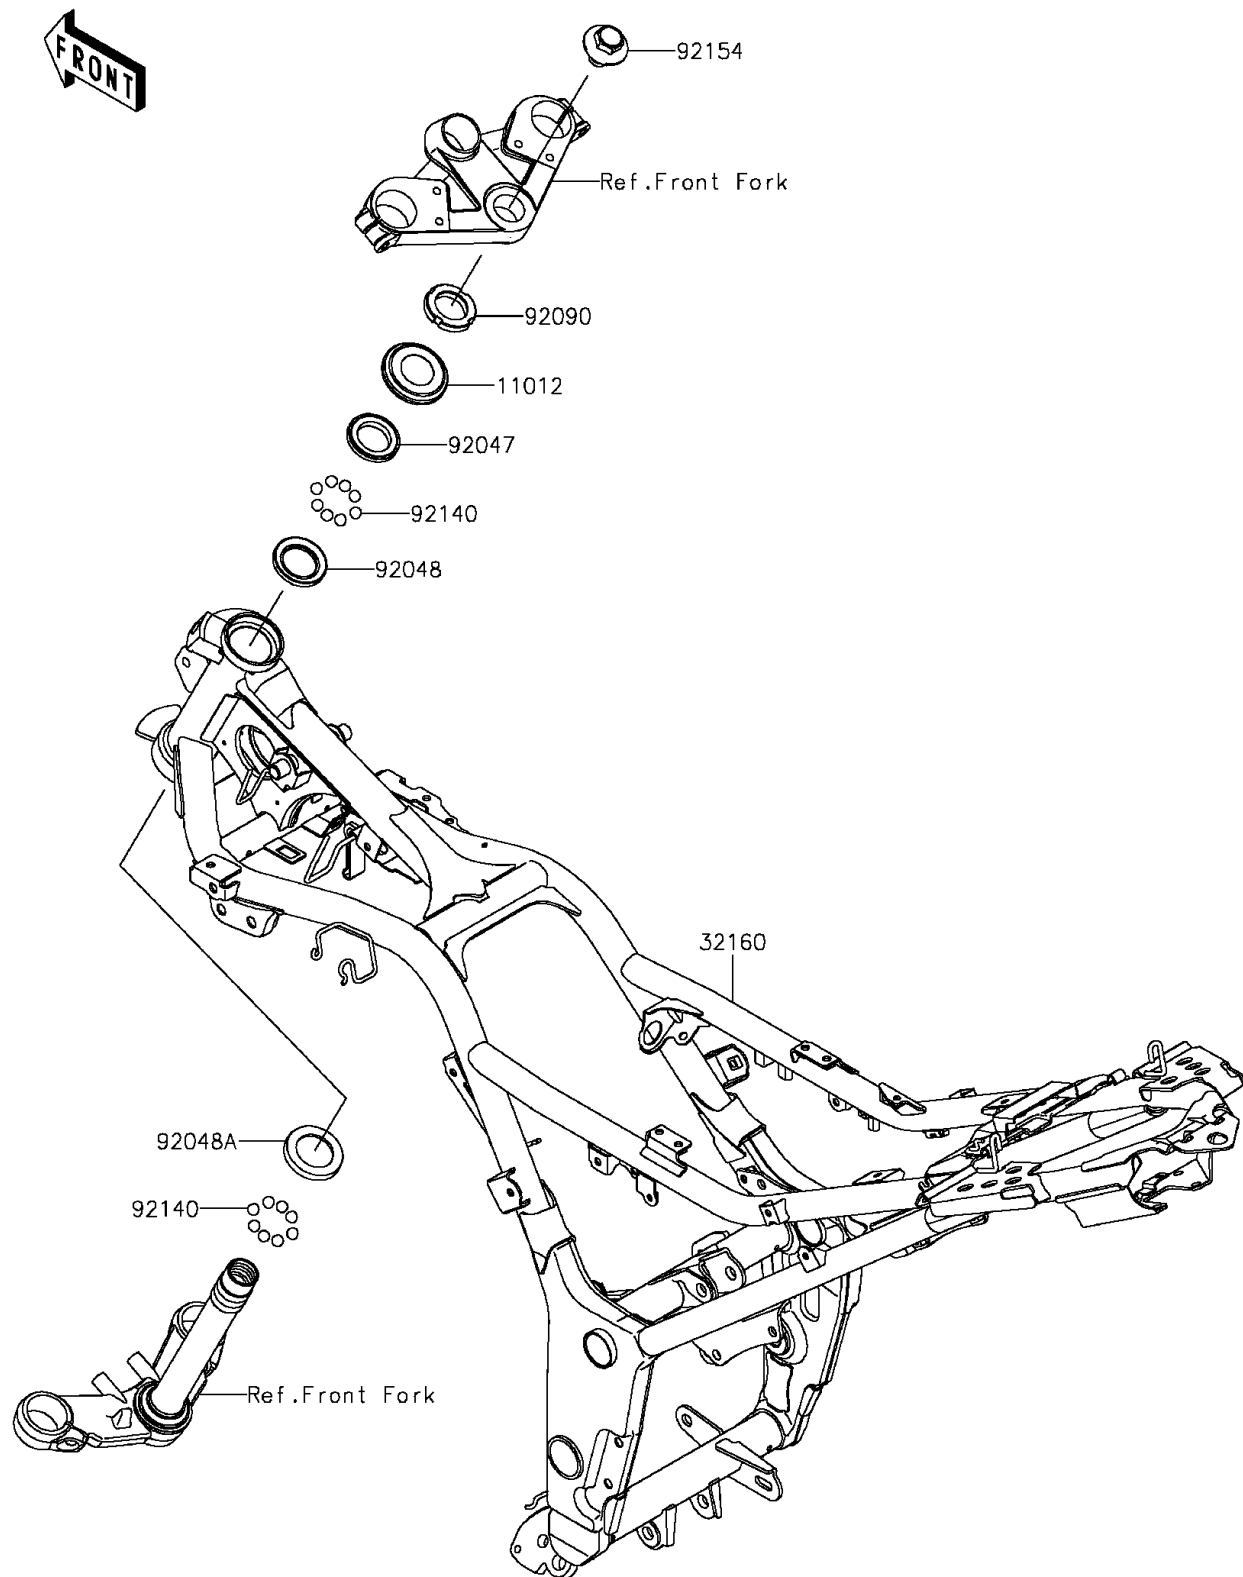

## 2015 Ninja® 300 SE PARTS DIAGRAM

Frame

F2120

## 2015 Ninja® 300 SE PARTS LIST

Frame

ITEM NAME	PART NUMBER	QUANTITY
CAP,STEERING STEM (Ref # 11012)	11012-1898	1
FRAME-COMP,F.S.BLACK (Ref # 32160)	32160-0619-18R	1
RACE,STEERING STEM BEARING (Ref # 92047)	92047-011	1
RACE,STEERING STEM BEARING (Ref # 92048)	92048-006	1
RACE,STEERING STEM BEARING (Ref # 92048A)	92048-008	1
NUT,30MM (Ref # 92090)	92090-007	1
BALL,6.35MM (Ref # 92140)	92140-0008	1
BOLT,FLANGED,16X22 (Ref # 92154)	92154-1152	1