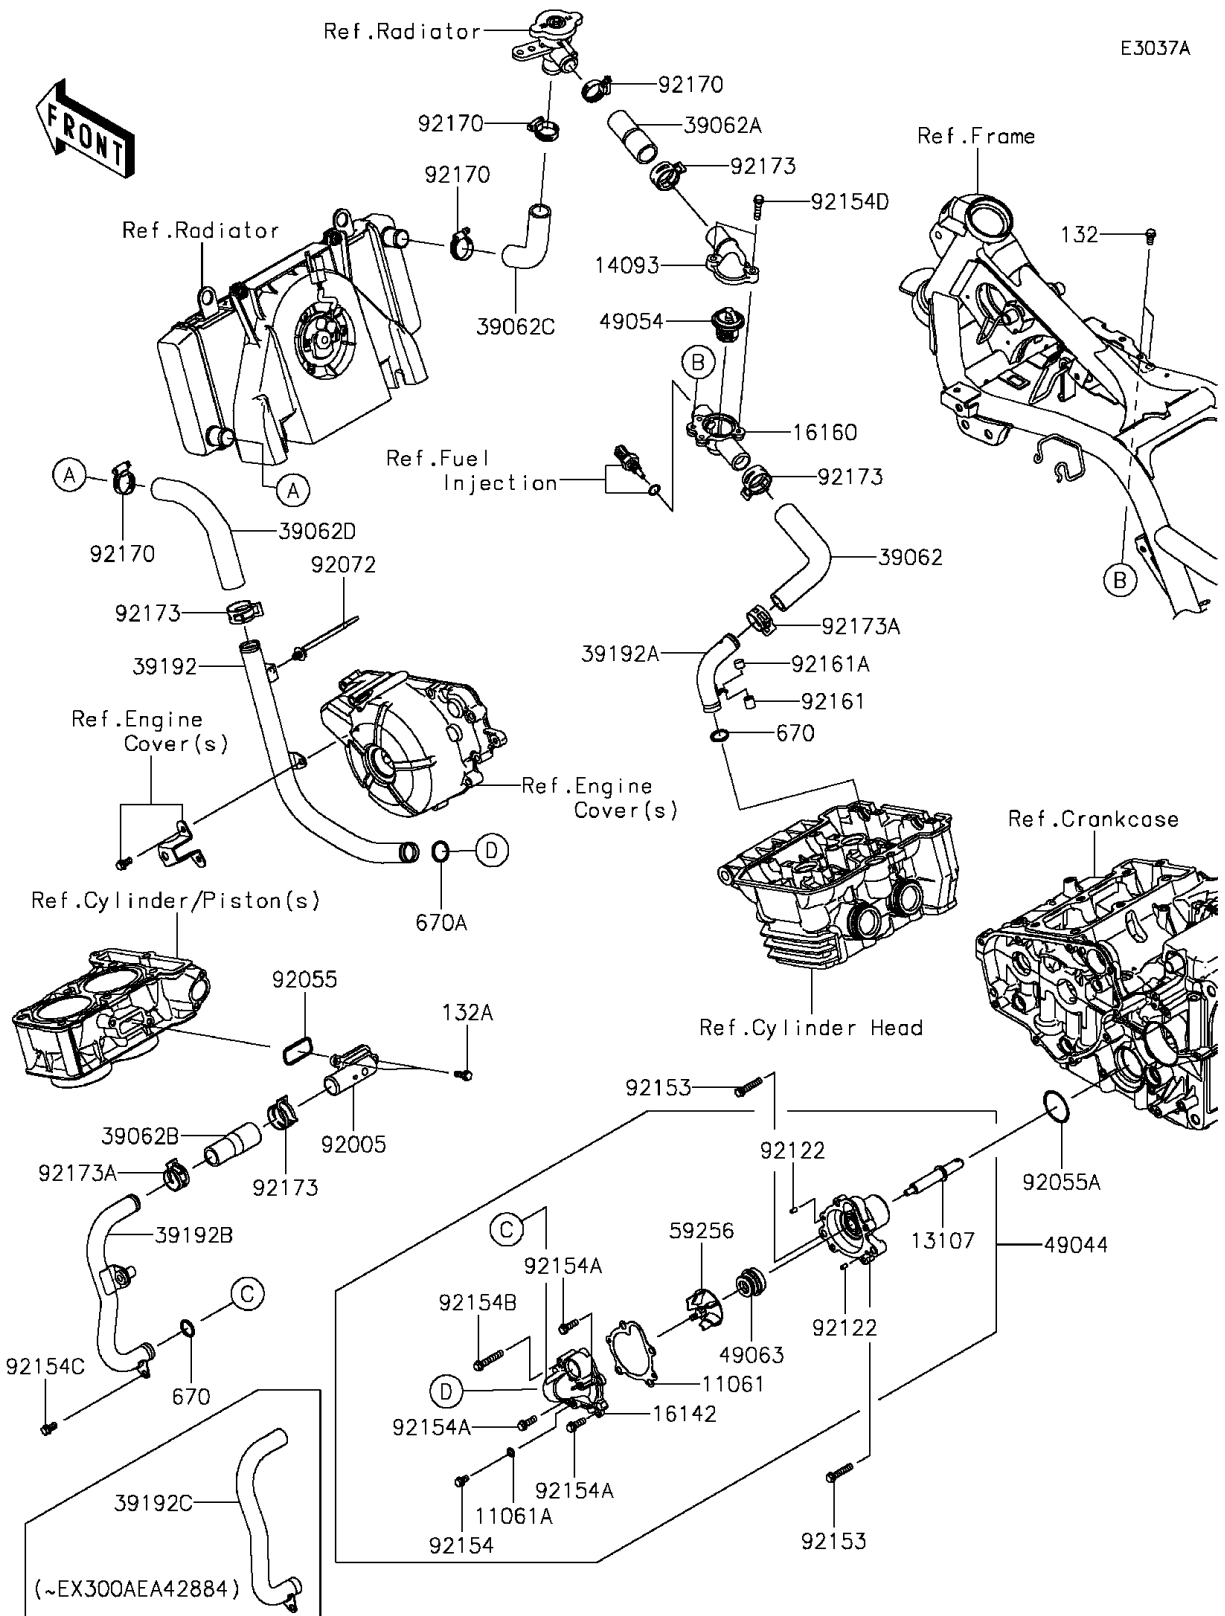

## 2015 Ninja® 300 SE PARTS DIAGRAM

Water Pipe(EX300AEA39568-)

## 2015 Ninja® 300 SE PARTS LIST

Water Pipe(EX300AEA39568-)

ITEM NAME	PART NUMBER	QUANTITY
BOLT-FLANGED-SMALL,6X14 (Ref # 132)	132BA0614	1
BOLT-FLANGED-SMALL,6X16 (Ref # 132A)	132BA0616	1
O RING,16MM (Ref # 670)	670B2016	1
GASKET (Ref # 11061)	11061-0795	1
GASKET,DRAIN (Ref # 11061A)	11061-0875	1
SHAFT (Ref # 13107)	13107-0742	1
COVER,THERMOSTAT (Ref # 14093)	14093-0224	1
COVER-PUMP (Ref # 16142)	16142-0708	1
BODY,THERMO.,LWR (Ref # 16160)	16160-0762	1
HOSE-COOLING,THERMO.-HEAD (Ref # 39062)	39062-0691	1
HOSE-COOLING,THERMO.-CAP (Ref # 39062A)	39062-0692	1
HOSE-COOLING,W/P-CYLINDER (Ref # 39062B)	39062-0693	1
HOSE-COOLING,RAD.-CAP (Ref # 39062C)	39062-0694	1
HOSE-COOLING,RAD.-W/P (Ref # 39062D)	39062-0695	1
PIPE-WATER,RAD.-W/P (Ref # 39192)	39192-0564	1
PIPE-WATER (Ref # 39192A)	39192-0590	1
PIPE-WATER,W/P-CYLINDER (Ref # 39192B)	39192-0600	1
PIPE-WATER,W/P-CYLINDER (Ref # 39192C)	39192-0603	1
PUMP-WATER (Ref # 49044)	49044-0554	1
THERMOSTAT (Ref # 49054)	49054-1056	1
SEAL-MECHANICAL,WATER (Ref # 49063)	49063-1055	1
IMPELLER (Ref # 59256)	59256-0554	1
FITTING,CYLINDER (Ref # 92005)	92005-0777	1
RING-O,2.4MM (Ref # 92055)	92055-0735	1
RING-O,34.4X3.1 (Ref # 92055A)	92055-0736	1
BAND (Ref # 92072)	92072-1414	1
ROLLER,4X8 (Ref # 92122)	92122-0557	1
BOLT,6X30 (Ref # 92153)	92153-0832	1
BOLT,FLANGED,6X10 (Ref # 92154)	92154-0950	1

## 2015 Ninja® 300 SE PARTS LIST

Water Pipe(EX300AEA39568-)

ITEM NAME	PART NUMBER	QUANTITY
BOLT,FLANGED-SMALL,6X18 (Ref # 92154A)	92154-1062	1
BOLT,FLANGED-SMALL,6X35 (Ref # 92154B)	92154-1063	1
BOLT,FLANGED,6X12 (Ref # 92154C)	92154-1140	1
BOLT,FLANGED,6X25 (Ref # 92154D)	92154-1212	1
DAMPER,10X11.5 (Ref # 92161)	92161-0690	1
DAMPER,10X7.5 (Ref # 92161A)	92161-0691	1
CLAMP,COOLING HOSE (Ref # 92170)	92170-1033	1
CLAMP (Ref # 92173)	92173-1416	1
CLAMP (Ref # 92173A)	92173-1417	1
O RING,18MM (Ref # 670A)	670B2018	1