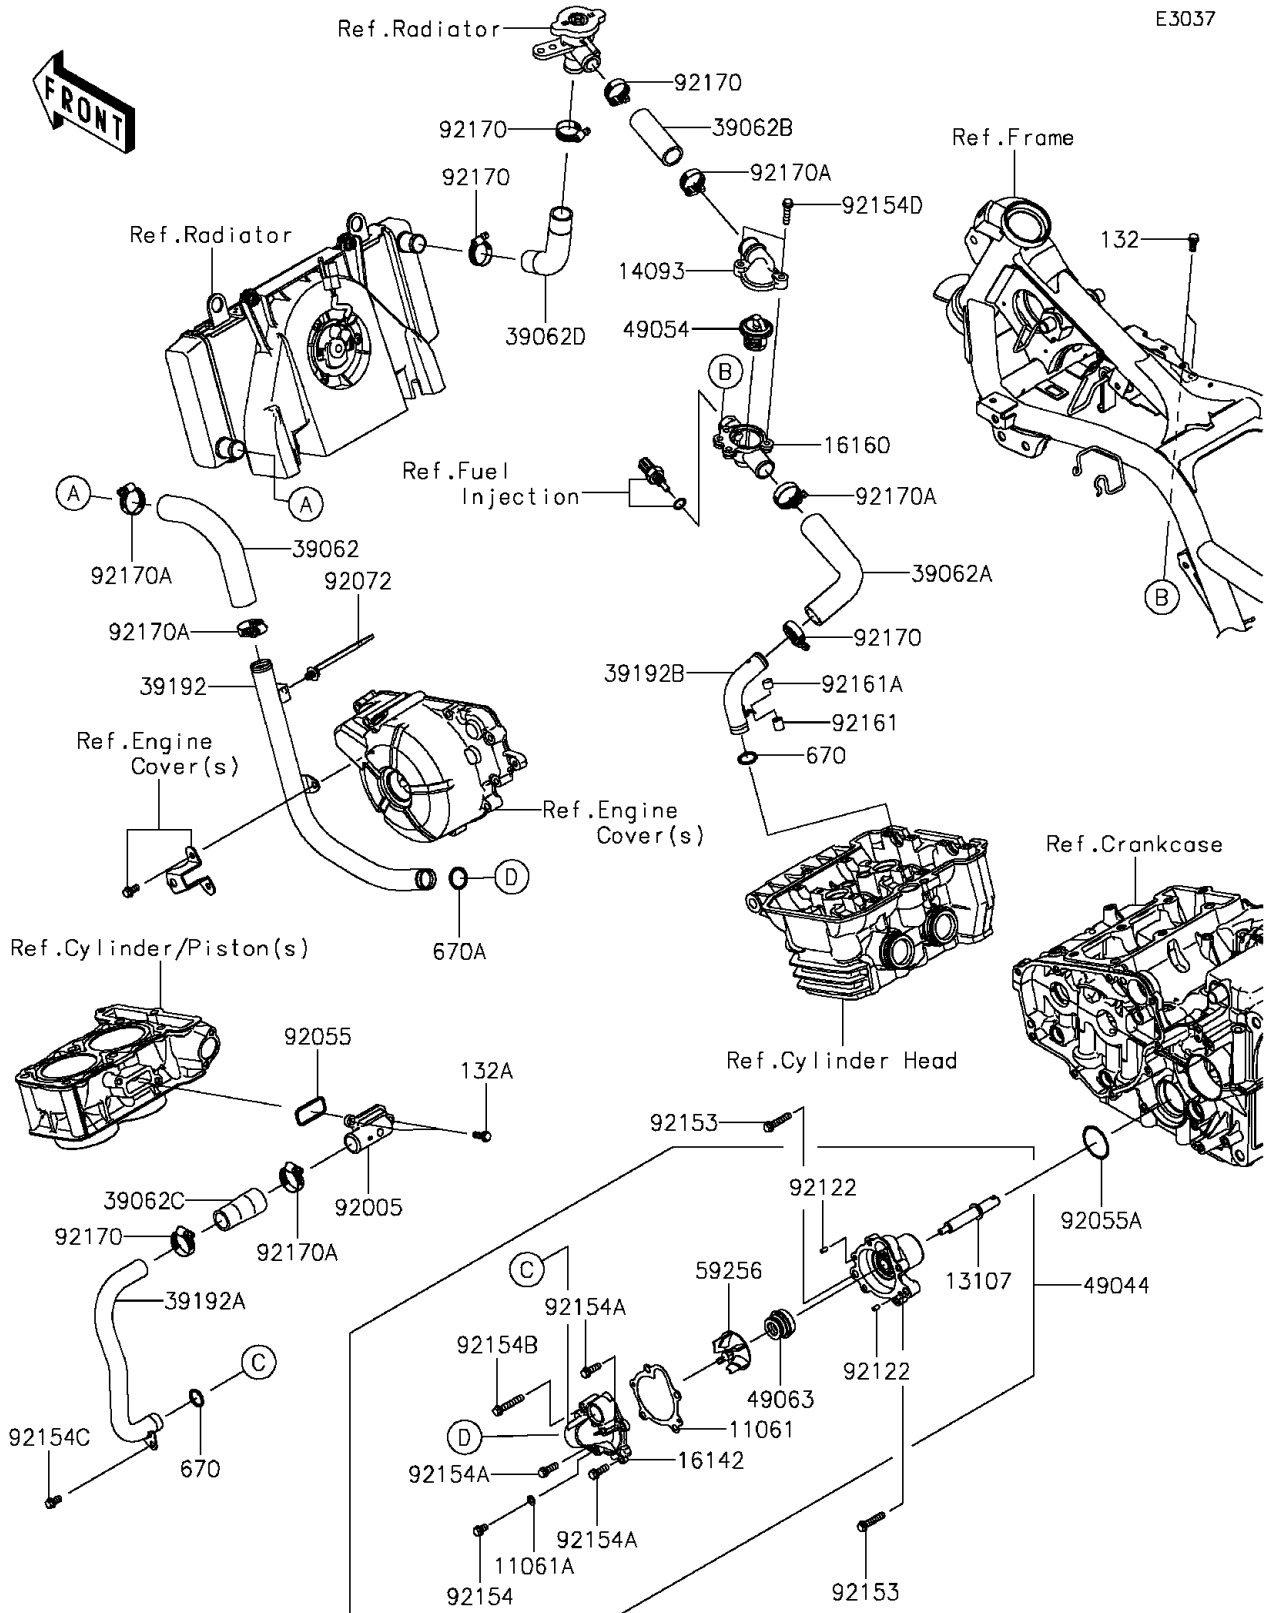

2015 Ninja® 300 SE PARTS DIAGRAM

Water Pipe(-EX300AEA39567)

E3037

2015 Ninja® 300 SE PARTS LIST

Water Pipe(-EX300AEA39567)

ITEM NAME	PART NUMBER	QUANTITY
BOLT-FLANGED-SMALL,6X14 (Ref # 132)	132BA0614	1
BOLT-FLANGED-SMALL,6X16 (Ref # 132A)	132BA0616	1
O RING,16MM (Ref # 670)	670B2016	1
O RING,18MM (Ref # 670A)	670B2018	1
GASKET (Ref # 11061)	11061-0795	1
GASKET,DRAIN (Ref # 11061A)	11061-0875	1
SHAFT (Ref # 13107)	13107-0742	1
COVER,THERMOSTAT (Ref # 14093)	14093-0010	1
COVER-PUMP (Ref # 16142)	16142-0708	1
BODY,THERMO.,LWR (Ref # 16160)	16160-0754	1
HOSE-COOLING,RAD.-W/P (Ref # 39062)	39062-0196	1
HOSE-COOLING,THERMO.-HEAD (Ref # 39062A)	39062-0337	1
HOSE-COOLING,THERMO.-CAP (Ref # 39062B)	39062-0338	1
HOSE-COOLING,W/P-CYLINDER (Ref # 39062C)	39062-0603	1
HOSE-COOLING,RAD.-CAP (Ref # 39062D)	39062-0607	1
PIPE-WATER,RAD.-W/P (Ref # 39192)	39192-0564	1
PIPE-WATER,W/P-CYLINDER (Ref # 39192A)	39192-0589	1
PIPE-WATER (Ref # 39192B)	39192-0590	1
PUMP-WATER (Ref # 49044)	49044-0554	1
THERMOSTAT (Ref # 49054)	49054-1056	1
SEAL-MECHANICAL,WATER (Ref # 49063)	49063-1055	1
IMPELLER (Ref # 59256)	59256-0554	1
FITTING,CYLINDER (Ref # 92005)	92005-0737	1
RING-O,2.4MM (Ref # 92055)	92055-0735	1
RING-O,34.4X3.1 (Ref # 92055A)	92055-0736	1
BAND (Ref # 92072)	92072-1414	1
ROLLER,4X8 (Ref # 92122)	92122-0557	1
BOLT,6X30 (Ref # 92153)	92153-0832	1
BOLT,FLANGED,6X10 (Ref # 92154)	92154-0950	1

2015 Ninja® 300 SE PARTS LIST

Water Pipe(-EX300AEA39567)

ITEM NAME	PART NUMBER	QUANTITY
BOLT,FLANGED-SMALL,6X18 (Ref # 92154A)	92154-1062	1
BOLT,FLANGED-SMALL,6X35 (Ref # 92154B)	92154-1063	1
BOLT,FLANGED,6X12 (Ref # 92154C)	92154-1140	1
BOLT,FLANGED,6X25 (Ref # 92154D)	92154-1212	1
DAMPER,10X11.5 (Ref # 92161)	92161-0690	1
DAMPER,10X7.5 (Ref # 92161A)	92161-0691	1
CLAMP,COOLING HOSE (Ref # 92170)	92170-1033	1
CLAMP,HOSE,32MM (Ref # 92170A)	92170-1286	1