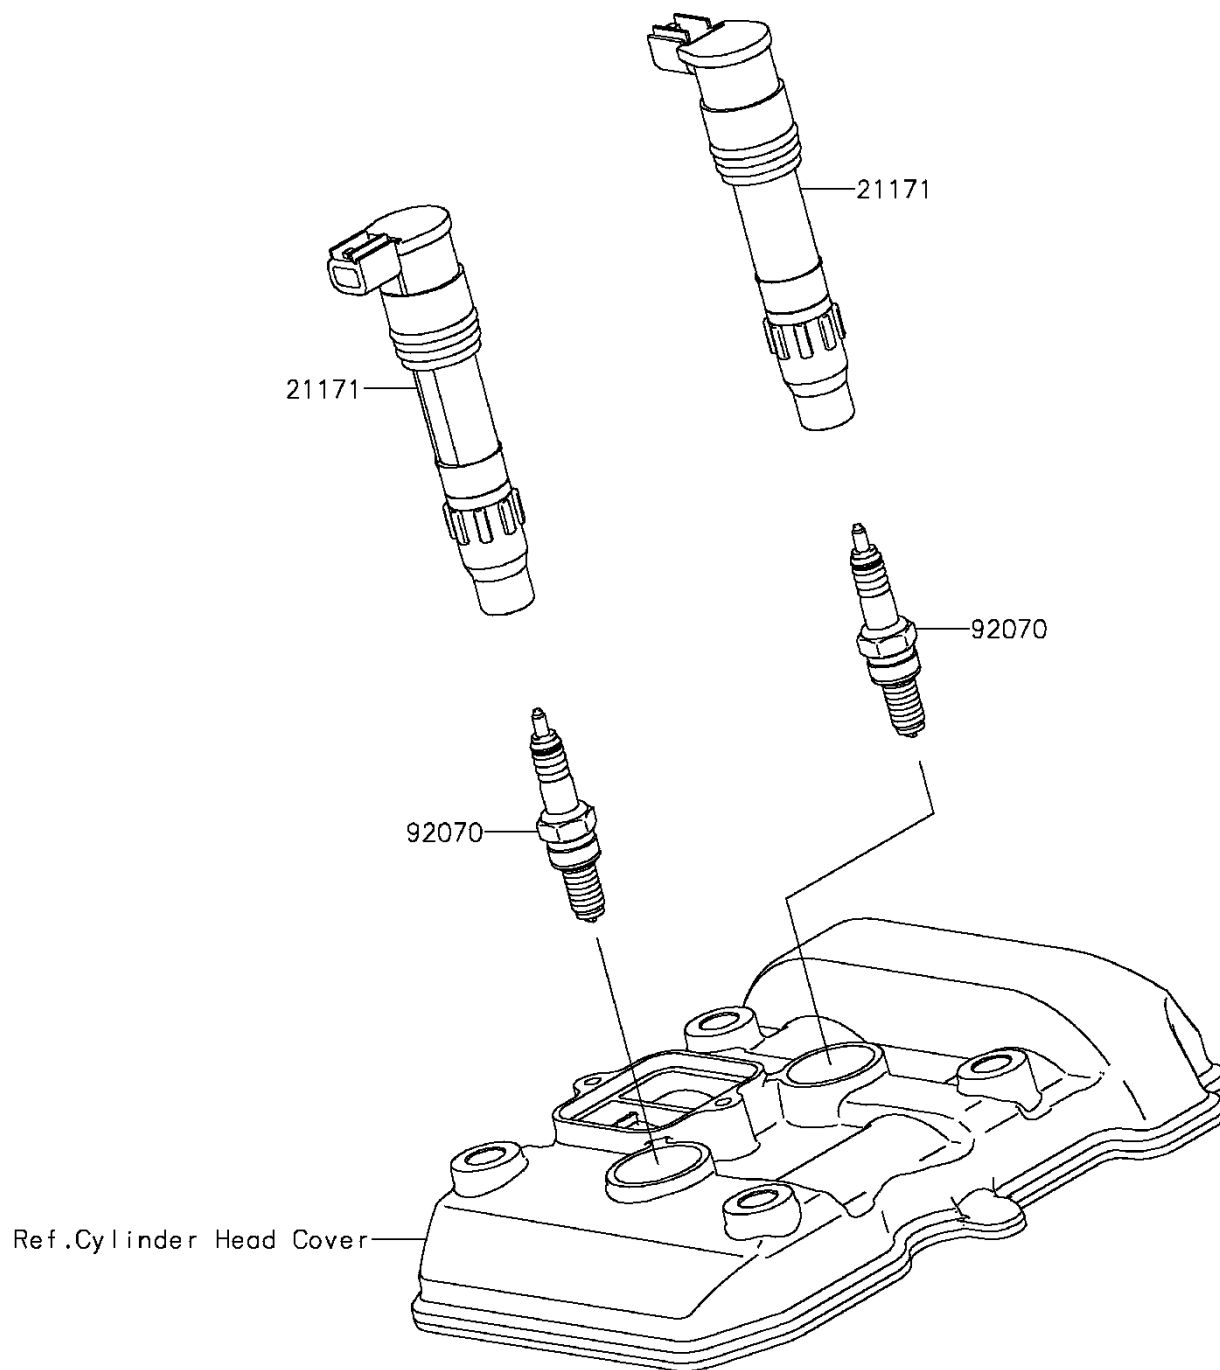

2015 Ninja® 300 SE PARTS DIAGRAM

Ignition System

E1830

2015 Ninja® 300 SE PARTS LIST

Ignition System

ITEM NAME	PART NUMBER	QUANTITY
COIL-ASSY-IGNITION (Ref # 21171)	21171-0033	1
PLUG-SPARK,CR8E(NGK) (Ref # 92070)	92070-0031	1