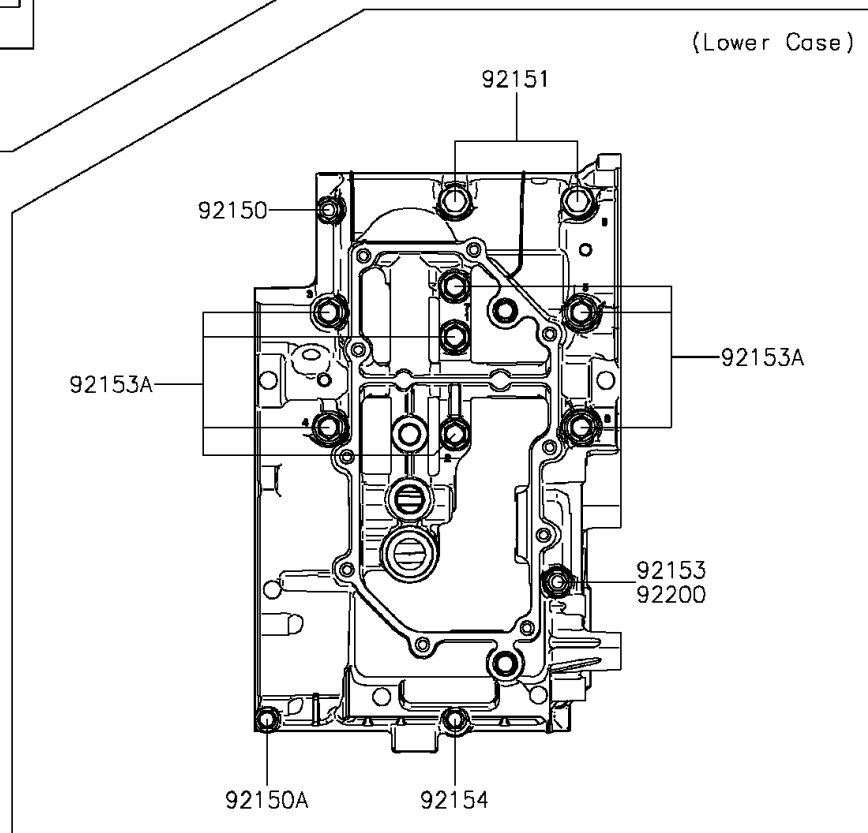

2015 Ninja® 300 SE PARTS DIAGRAM

Crankcase Bolt Pattern

E1412

2015 Ninja® 300 SE PARTS LIST

Crankcase Bolt Pattern

ITEM NAME	PART NUMBER	QUANTITY
BOLT,6X38 (Ref # 92150)	92150-1301	1
BOLT,6X60 (Ref # 92150A)	92150-1548	1
BOLT,8X73 (Ref # 92151)	92151-1462	1
BOLT,6X85,WHITE (Ref # 92153)	92153-0927	1
BOLT,FLANGED,8X90 (Ref # 92153A)	92153-1632	1
BOLT,FLANGED,6X135 (Ref # 92154)	92154-1189	1
WASHER,6.3X13.5X1 (Ref # 92200)	92200-0788	1