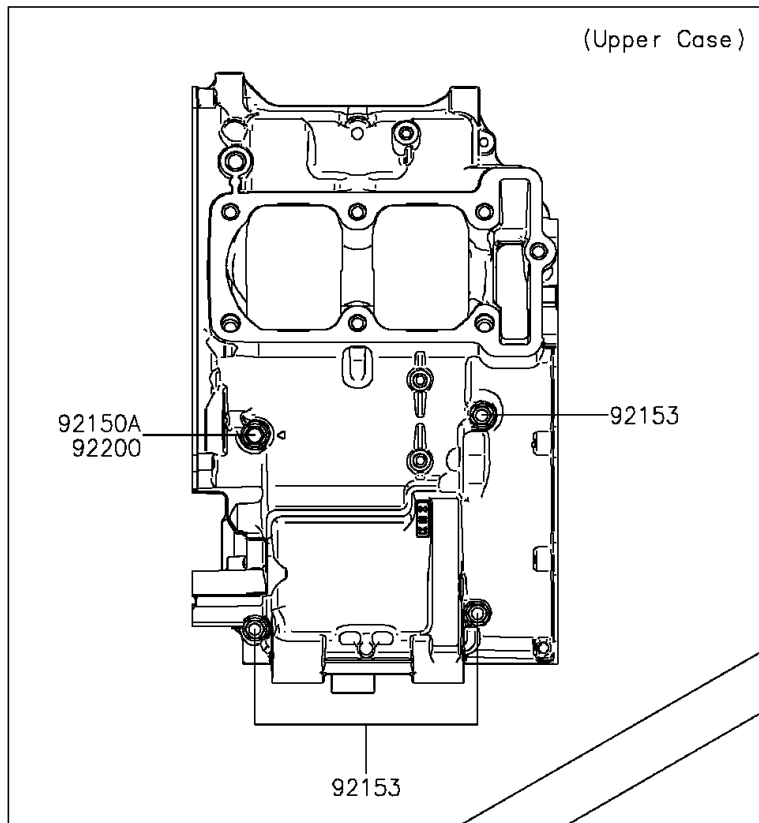

2015 Ninja® 300 SE PARTS DIAGRAM

Crankcase Bolt Pattern

E1412

2015 Ninja® 300 SE PARTS LIST

Crankcase Bolt Pattern

ITEM NAME	PART NUMBER	QUANTITY
BOLT,6X38 (Ref # 92150)	92150-1301	1
BOLT,6X60 (Ref # 92150A)	92150-1548	1
BOLT,8X73 (Ref # 92151)	92151-1462	1
BOLT,6X85,WHITE (Ref # 92153)	92153-0927	1
BOLT,FLANGED,8X90 (Ref # 92153A)	92153-1632	1
BOLT,FLANGED,6X135 (Ref # 92154)	92154-1189	1
WASHER,6.3X13.5X1 (Ref # 92200)	92200-0788	1