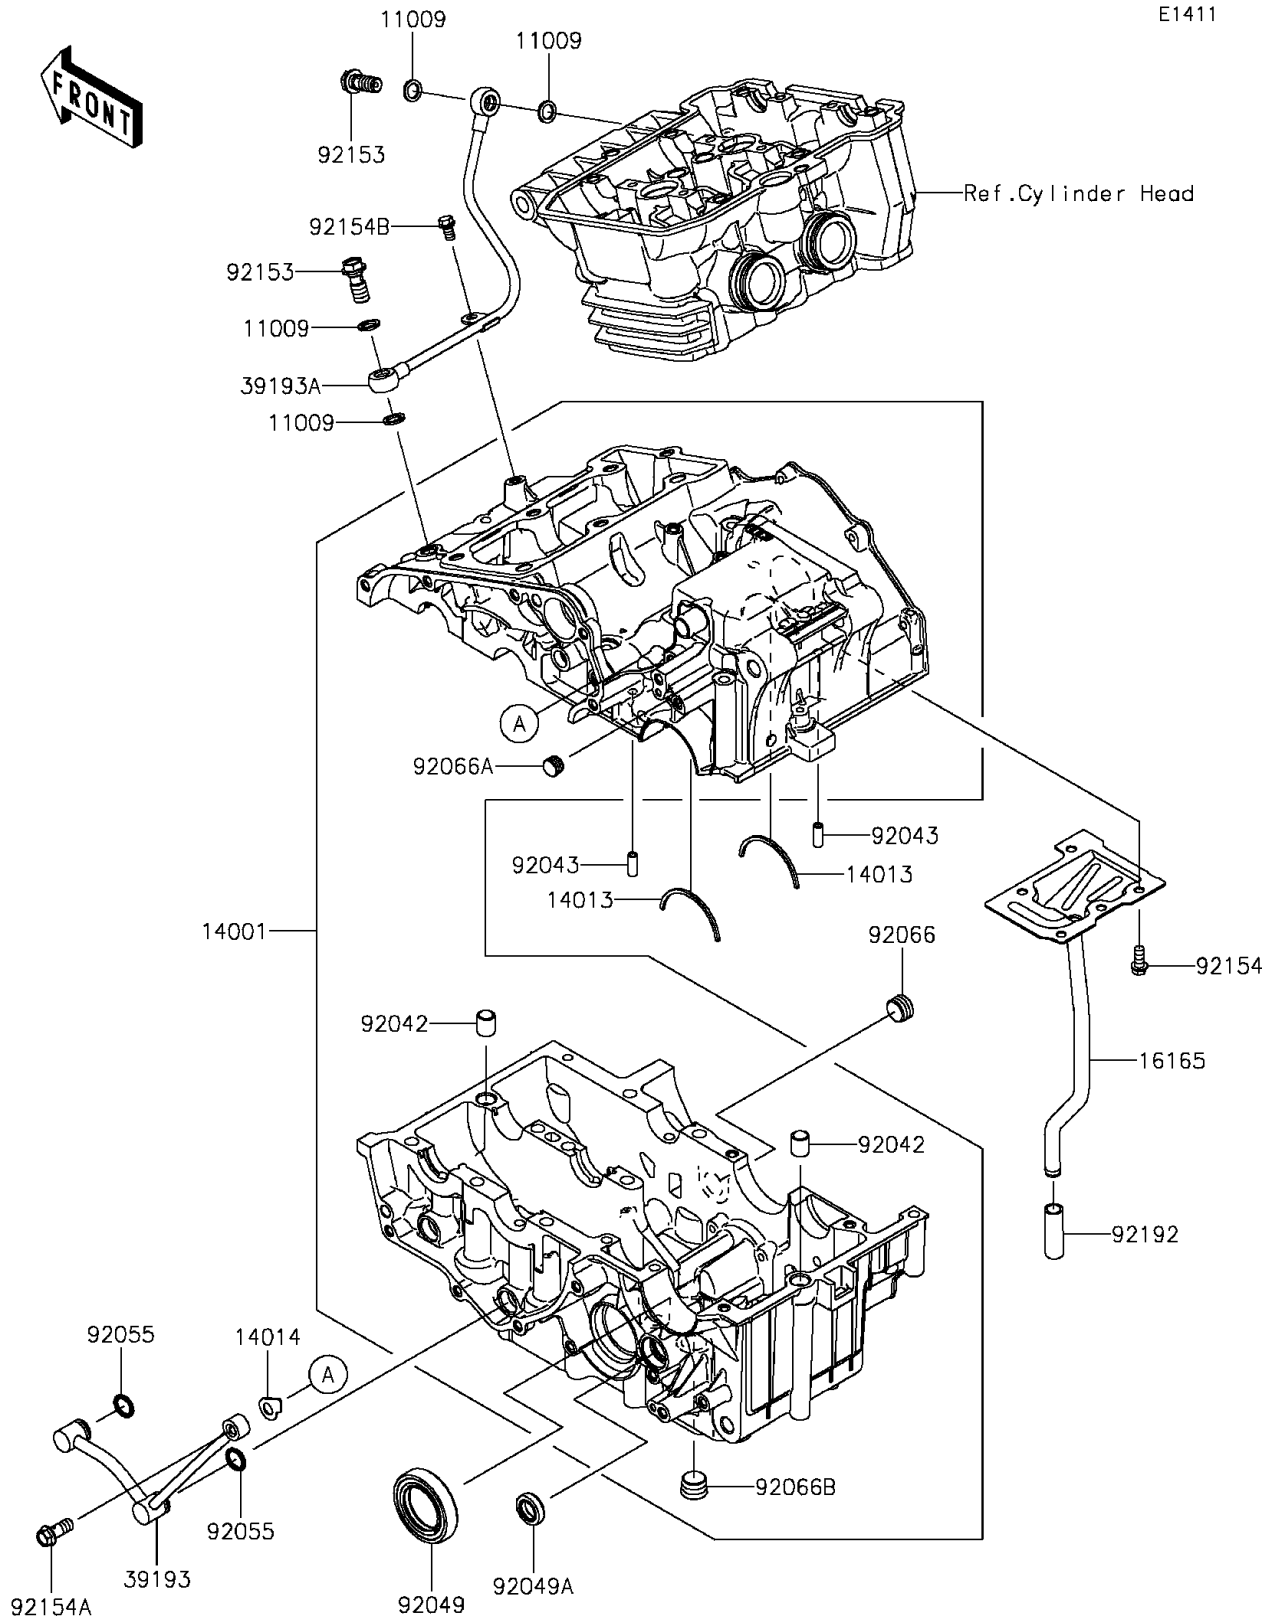

## 2015 Ninja® 300 SE PARTS DIAGRAM

Crankcase

E1411

## 2015 Ninja® 300 SE PARTS LIST

Crankcase

ITEM NAME	PART NUMBER	QUANTITY
GASKET,10X14.5X1.5 (Ref # 11009)	11009-1105	1
SET-CRANKCASE (Ref # 14001)	14001-0610	1
RING-POSITION (Ref # 14013)	14013-004	1
PLATE-POSITION (Ref # 14014)	14014-0565	1
SEPARATOR (Ref # 16165)	16165-0010	1
PIPE-OIL (Ref # 39193)	39193-0571	1
PIPE-OIL,CASE-HEAD (Ref # 39193A)	39193-0572	1
PIN,DOWEL,12X14 (Ref # 92042)	92042-031	1
PIN,3.5X6X16 (Ref # 92043)	92043-1309	1
SEAL-OIL,32X52X10 (Ref # 92049)	92049-0731	1
SEAL-OIL (Ref # 92049A)	92049-1559	1
RING-O,11.8X2.4 (Ref # 92055)	92055-0733	1
PLUG,PT3/8X10 (Ref # 92066)	92066-0003	1
PLUG (Ref # 92066A)	92066-1110	1
PLUG,PT3/8X12 (Ref # 92066B)	92066-1252	1
BOLT,OIL,L=23 (Ref # 92153)	92153-0627	1
BOLT,FLANGED,6X14 (Ref # 92154)	92154-0777	1
BOLT,FLANGED,8X20 (Ref # 92154A)	92154-0957	1
BOLT,FLANGED,6X10 (Ref # 92154B)	92154-1065	1
TUBE,9X12X38 (Ref # 92192)	92192-0225	1