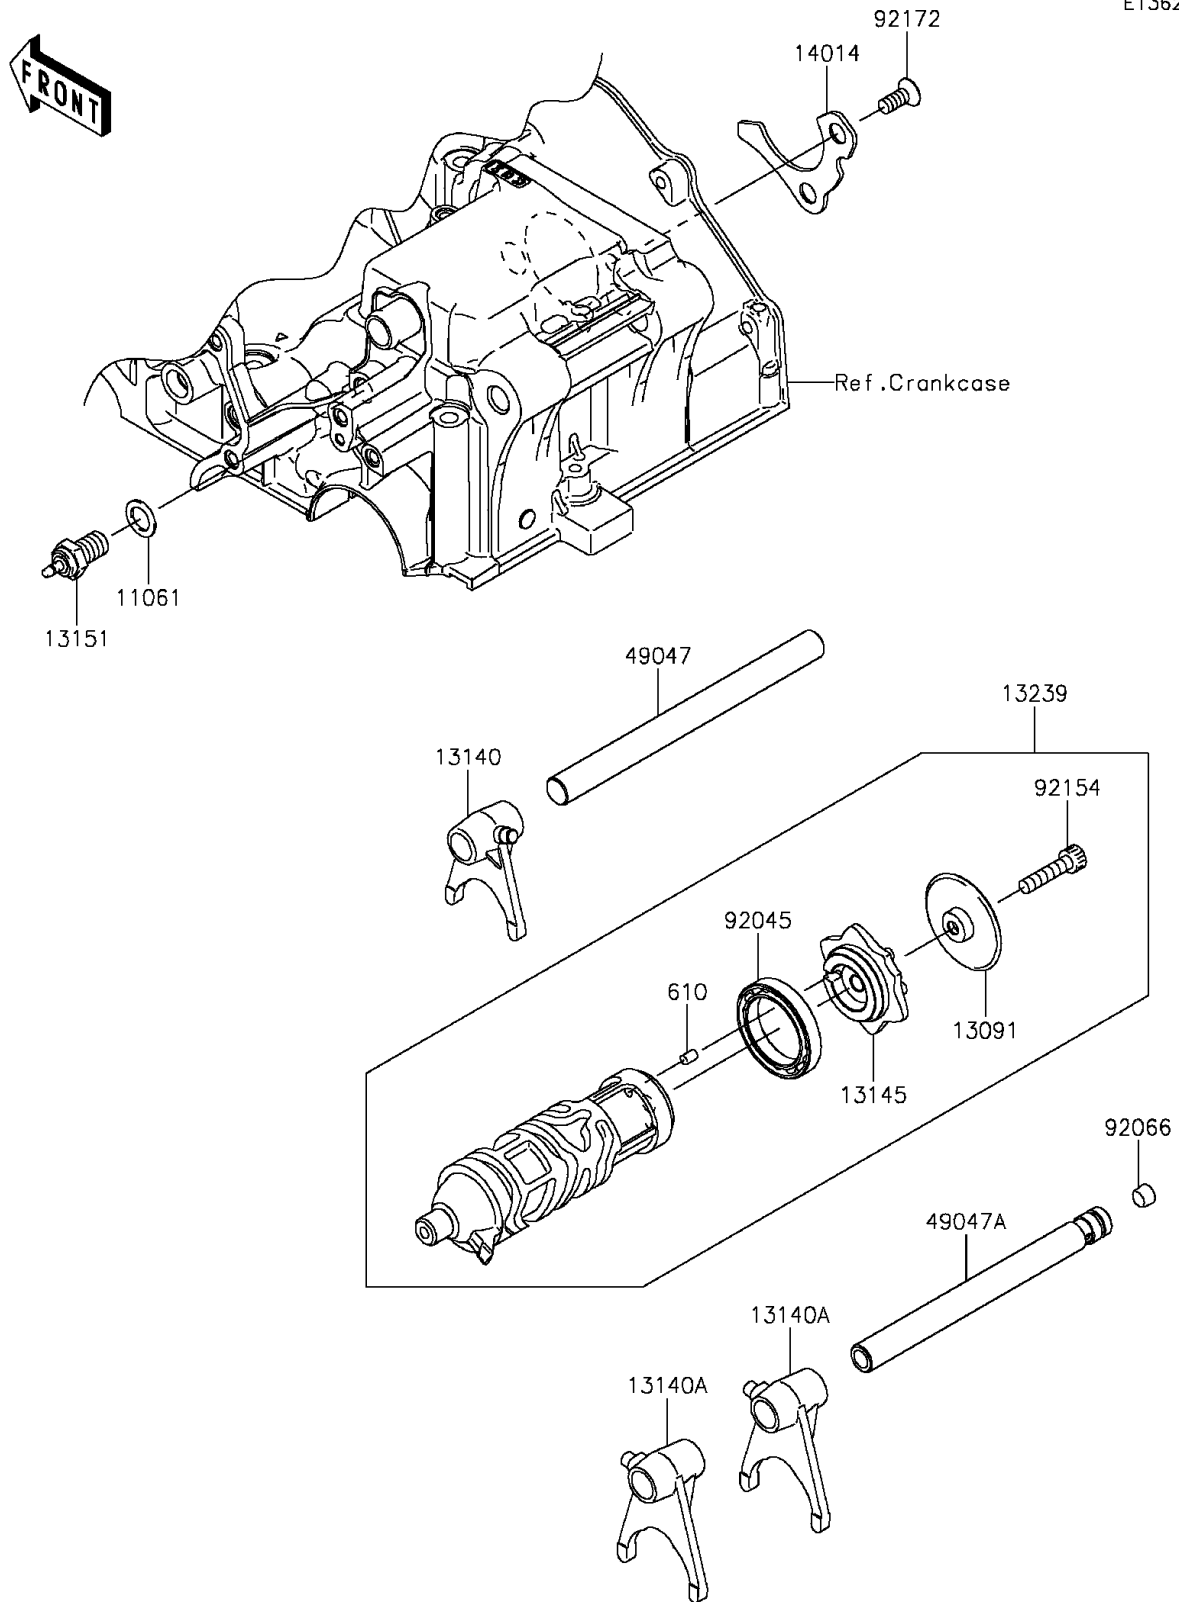

## 2015 Ninja® 300 SE PARTS DIAGRAM

Gear Change Drum/Shift Fork(s)

E1362

## 2015 Ninja® 300 SE PARTS LIST

Gear Change Drum/Shift Fork(s)

ITEM NAME	PART NUMBER	QUANTITY
ROLLER,4X6 (Ref # 610)	610A0406	1
GASKET,10.5X16X1 (Ref # 11061)	11061-0373	1
HOLDER,CHANGE DRUM (Ref # 13091)	13091-1464	1
FORK-SHIFT,IN (Ref # 13140)	13140-1148	1
FORK-SHIFT,OUT (Ref # 13140A)	13140-1149	1
CAM-CHANGE DRUM (Ref # 13145)	13145-0556	1
SWITCH-COMP,NEUTRAL (Ref # 13151)	13151-1102	1
DRUM-ASSY-CHANGE (Ref # 13239)	13239-0562	1
PLATE-POSITION (Ref # 14014)	14014-0564	1
ROD-SHIFT,IN (Ref # 49047)	49047-0625	1
ROD-SHIFT,OUT (Ref # 49047A)	49047-0626	1
BEARING-BALL,6806 (Ref # 92045)	92045-1152	1
PLUG (Ref # 92066)	92066-1246	1
BOLT,SOCKET,6X25 (Ref # 92154)	92154-0954	1
SCREW,6X15 (Ref # 92172)	92172-0812	1