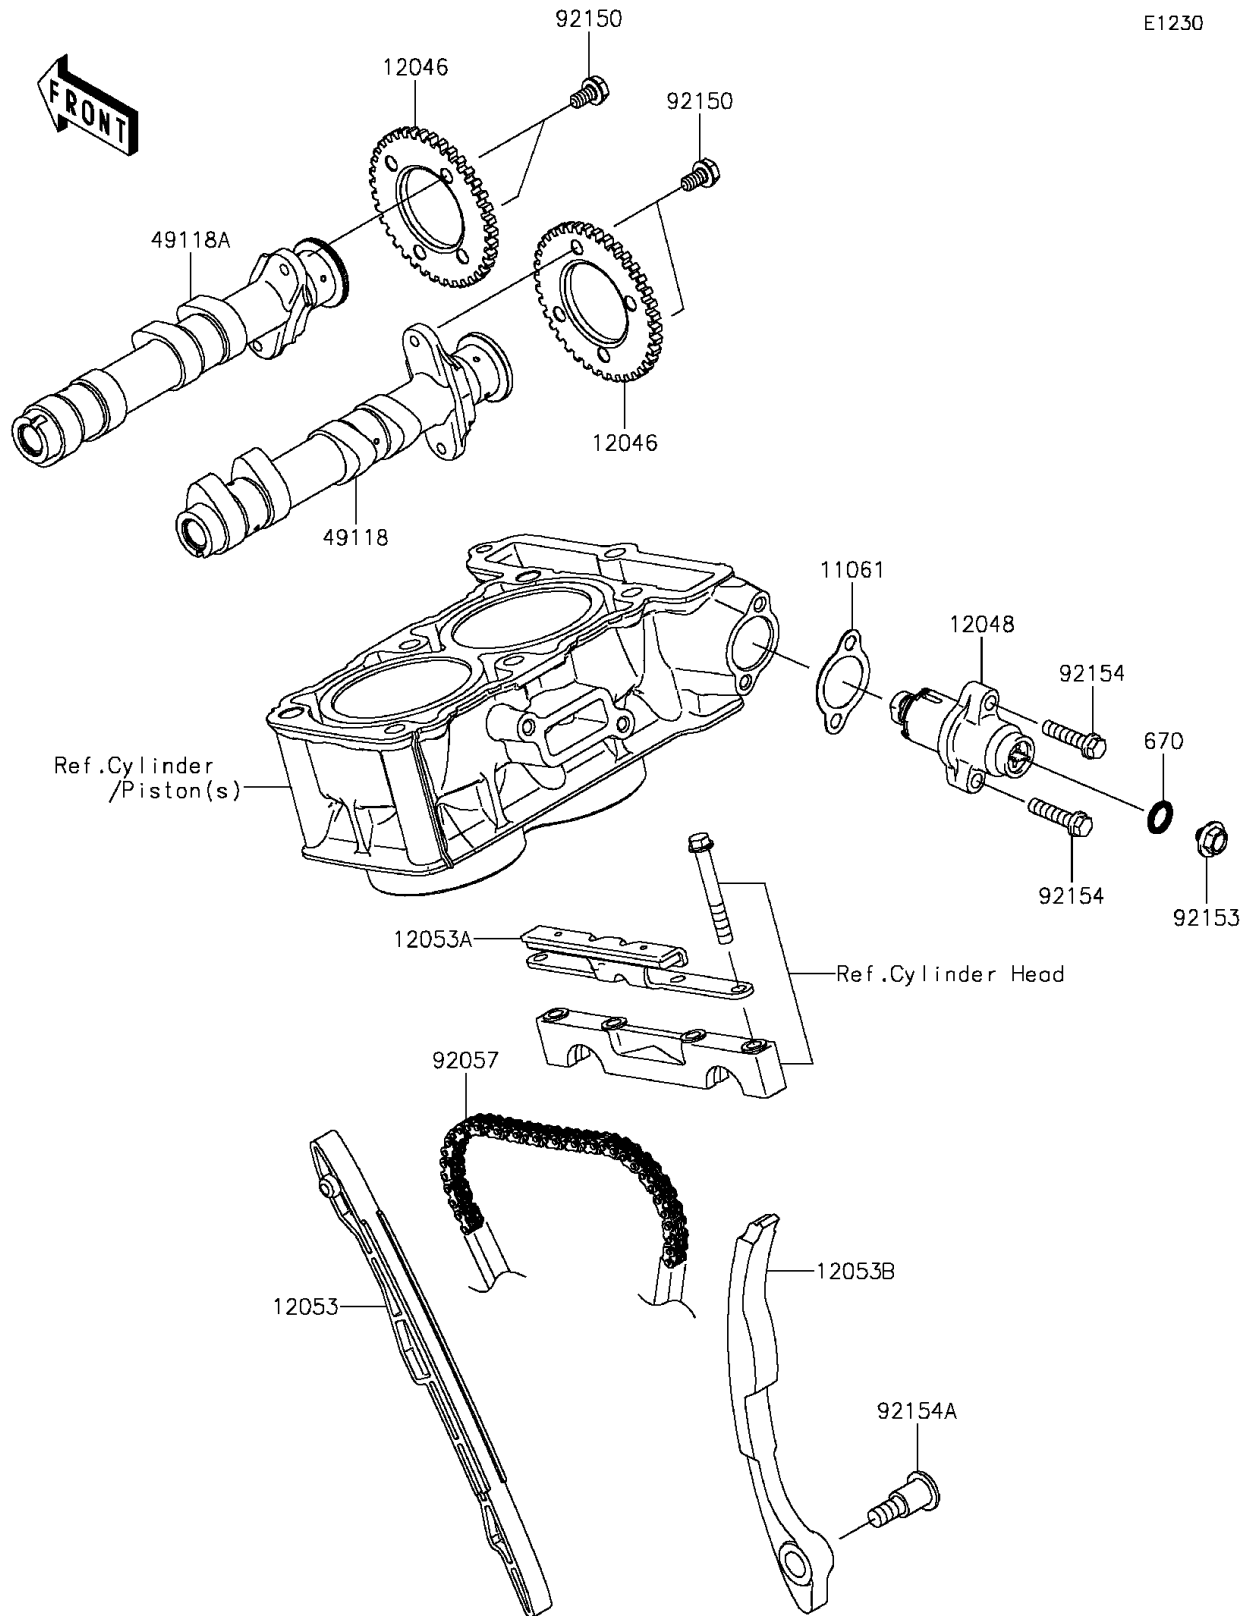

2015 Ninja® 300 SE PARTS DIAGRAM

Camshaft(s)/Tensioner

E1230

2015 Ninja® 300 SE PARTS LIST

Camshaft(s)/Tensioner

ITEM NAME	PART NUMBER	QUANTITY
O RING,10MM (Ref # 670)	670D2010	1
GASKET (Ref # 11061)	11061-0792	1
SPROCKET,38T (Ref # 12046)	12046-0072	1
TENSIONER-ASSY (Ref # 12048)	12048-0084	1
GUIDE-CHAIN,FR (Ref # 12053)	12053-0102	1
GUIDE-CHAIN,UPP (Ref # 12053A)	12053-0139	1
GUIDE-CHAIN,RR (Ref # 12053B)	12053-0191	1
CAMSHAFT-COMP,INTAKE (Ref # 49118)	49118-0742	1
CAMSHAFT-COMP,EXHAUST (Ref # 49118A)	49118-0743	1
CHAIN,CAM,92RH2010-124M (Ref # 92057)	92057-0595	1
BOLT,FLANGED,6X11 (Ref # 92150)	92150-1725	1
BOLT,FLANGED,6X6 (Ref # 92153)	92153-1763	1
BOLT,FLANGED,6X25 (Ref # 92154)	92154-0819	1
BOLT,SOCKET,8X29.2 (Ref # 92154A)	92154-0953	1