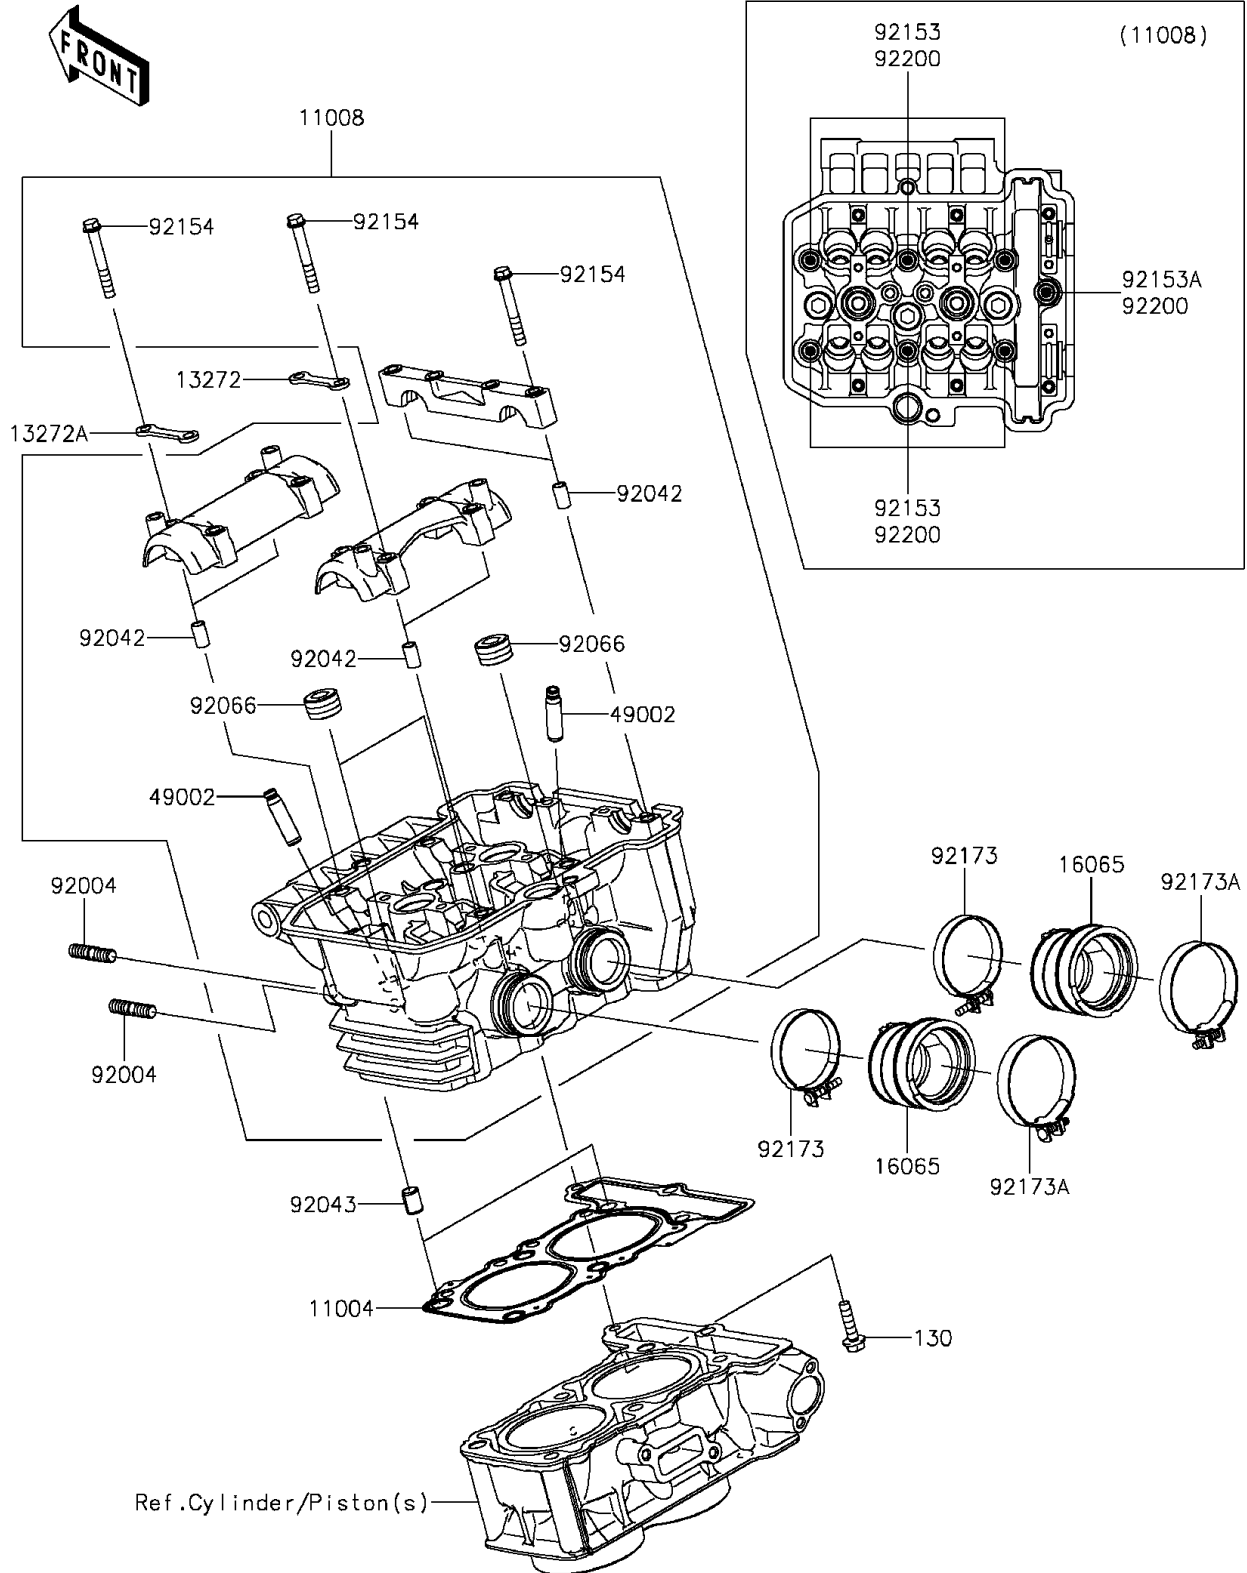

## 2015 Ninja® 300 SE PARTS DIAGRAM

Cylinder Head

E1111

## 2015 Ninja® 300 SE PARTS LIST

### Cylinder Head

ITEM NAME	PART NUMBER	QUANTITY
BOLT-FLANGED,6X25 (Ref # 130)	130CB0625	1
GASKET-HEAD (Ref # 11004)	11004-0734	1
HEAD-COMP-CYLINDER (Ref # 11008)	11008-0747	1
PLATE,IN (Ref # 13272)	13272-0260	1
PLATE,EX (Ref # 13272A)	13272-0261	1
HOLDER-CARBURETOR (Ref # 16065)	16065-0119	1
GUIDE-VALVE (Ref # 49002)	49002-0009	1
STUD,8X22 (Ref # 92004)	92004-0040	1
PIN,DOWEL,6.3X8X14 (Ref # 92042)	92042-007	1
PIN,8.2X10X14 (Ref # 92043)	92043-1264	1
PLUG,PT1/2X12.5 (Ref # 92066)	92066-0002	1
BOLT,SOCKET,8X146 (Ref # 92153)	92153-1774	1
BOLT,SOCKET,8X115 (Ref # 92153A)	92153-1775	1
BOLT,6X45 (Ref # 92154)	92154-0246	1
CLAMP,47MM (Ref # 92173)	92173-0919	1
CLAMP,53MM (Ref # 92173A)	92173-0956	1
WASHER,8.5X18X1.6 (Ref # 92200)	92200-0860	1