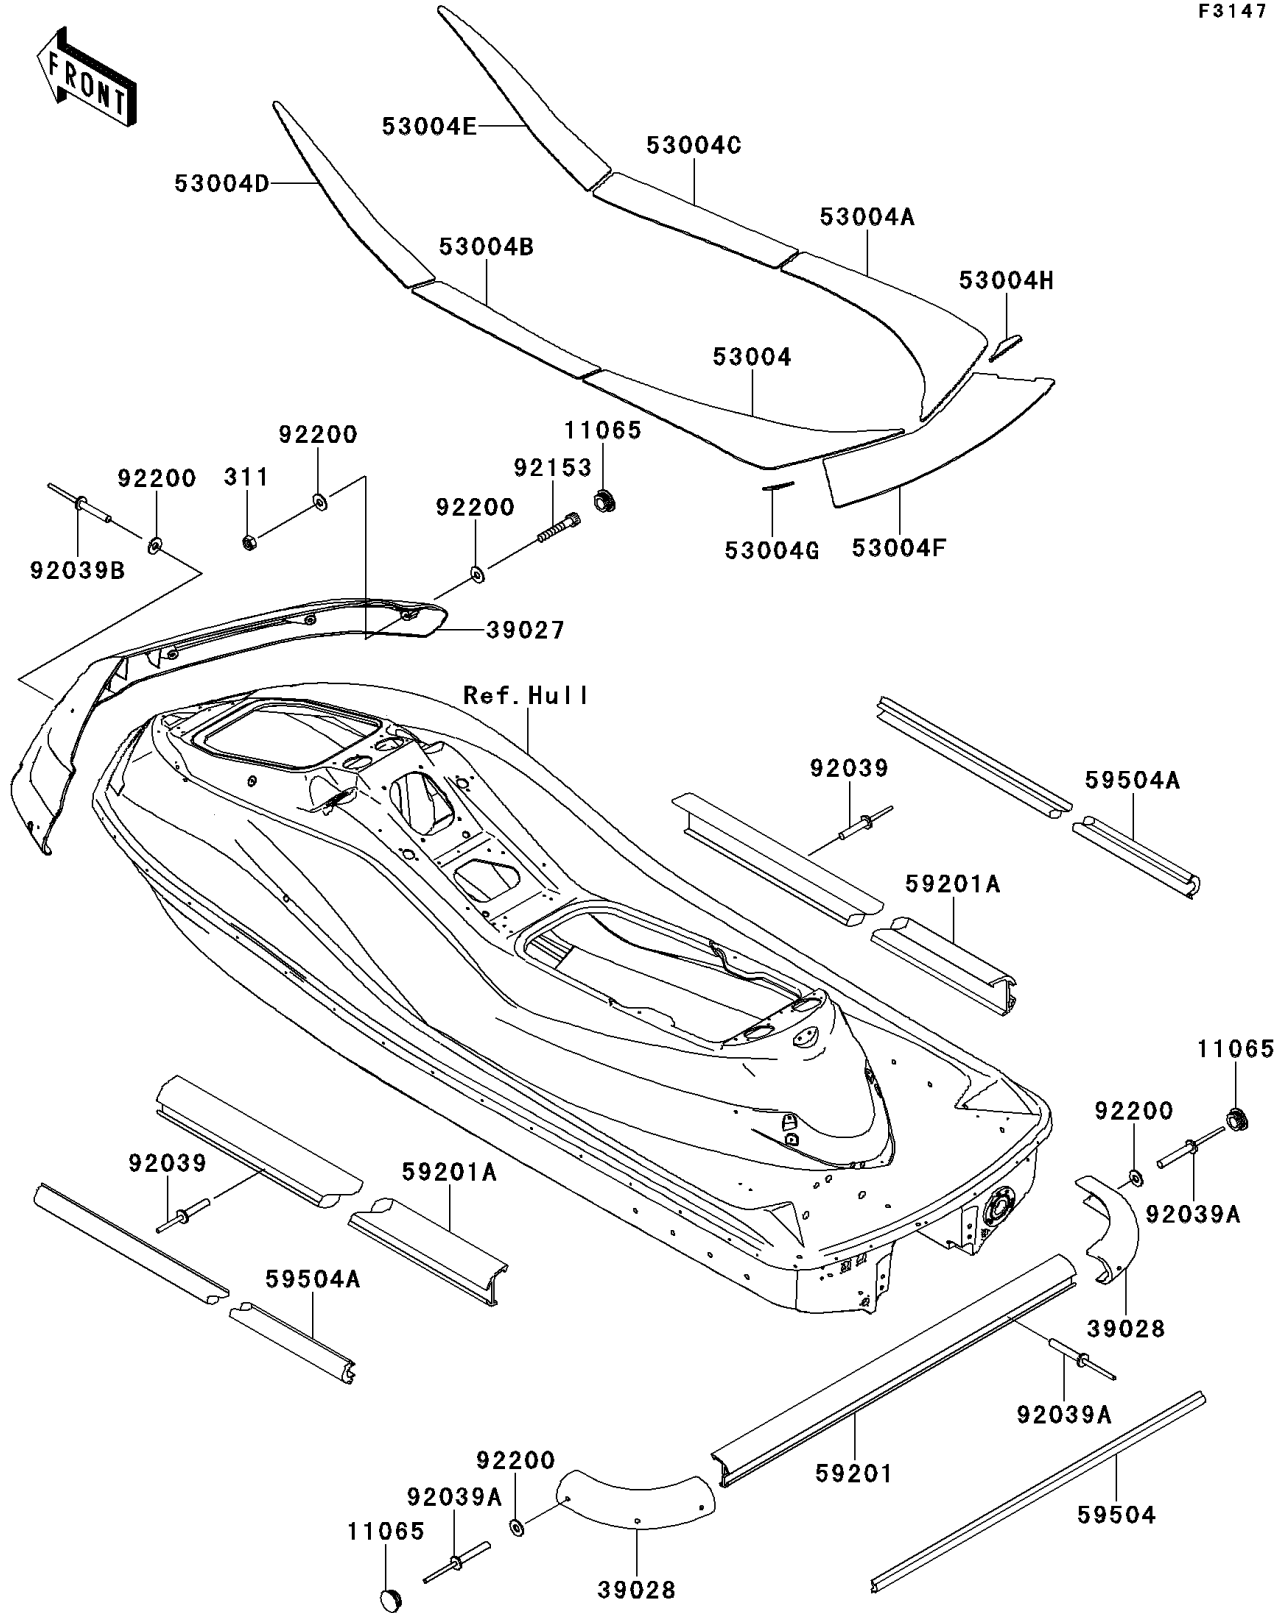

2013 JET SKI® ULTRA® 300X PARTS DIAGRAM

Pads

F3147

2013 JET SKI® ULTRA® 300X PARTS LIST

Pads

ITEM NAME	PART NUMBER	QUANTITY
NUT-HEX,5MM (Ref # 311)	311R0500	2
CAP,F.BLACK (Ref # 11065)	11065-3707-6Z	8
BUMPER-FRONT,F.BLACK (Ref # 39027)	39027-3747-6Z	1
BUMPER-REAR,CORNER,F.BLACK (Ref # 39028)	39028-3752-6Z	2
MAT,FLOOR,MIDDLE,LH (Ref # 53004)	53004-0561	1
MAT,FLOOR,MIDDLE,RH (Ref # 53004A)	53004-0562	1
MAT,FLOOR,FR,LH (Ref # 53004B)	53004-0563	1
MAT,FLOOR,FR,RH (Ref # 53004C)	53004-0564	1
MAT,FR,LH (Ref # 53004D)	53004-0565	1
MAT,FR,RH (Ref # 53004E)	53004-0566	1
MAT,FLOOR,RR (Ref # 53004F)	53004-0567	1
MAT,RR,LH (Ref # 53004G)	53004-0580	1
MAT,RR,RH (Ref # 53004H)	53004-0581	1
BUMPER,RR,F.BLACK (Ref # 59201)	59201-3788-6Z	1
BUMPER,SIDE,F.BLACK (Ref # 59201A)	59201-3791-6Z	2
INSERT-BOAT FENDER,RR,F.SILVER (Ref # 59504)	59504-3732-AG	1
INSERT-BOAT FENDER,SIDE,SILVER (Ref # 59504A)	59504-3733-AG	2
RIVET (Ref # 92039)	92039-3771	28
RIVET (Ref # 92039A)	92039-3773	10
RIVET (Ref # 92039B)	92039-3794	4
BOLT,SOCKET,5X30 (Ref # 92153)	92153-3742	2
WASHER,5X12X1 (Ref # 92200)	92200-3796	14