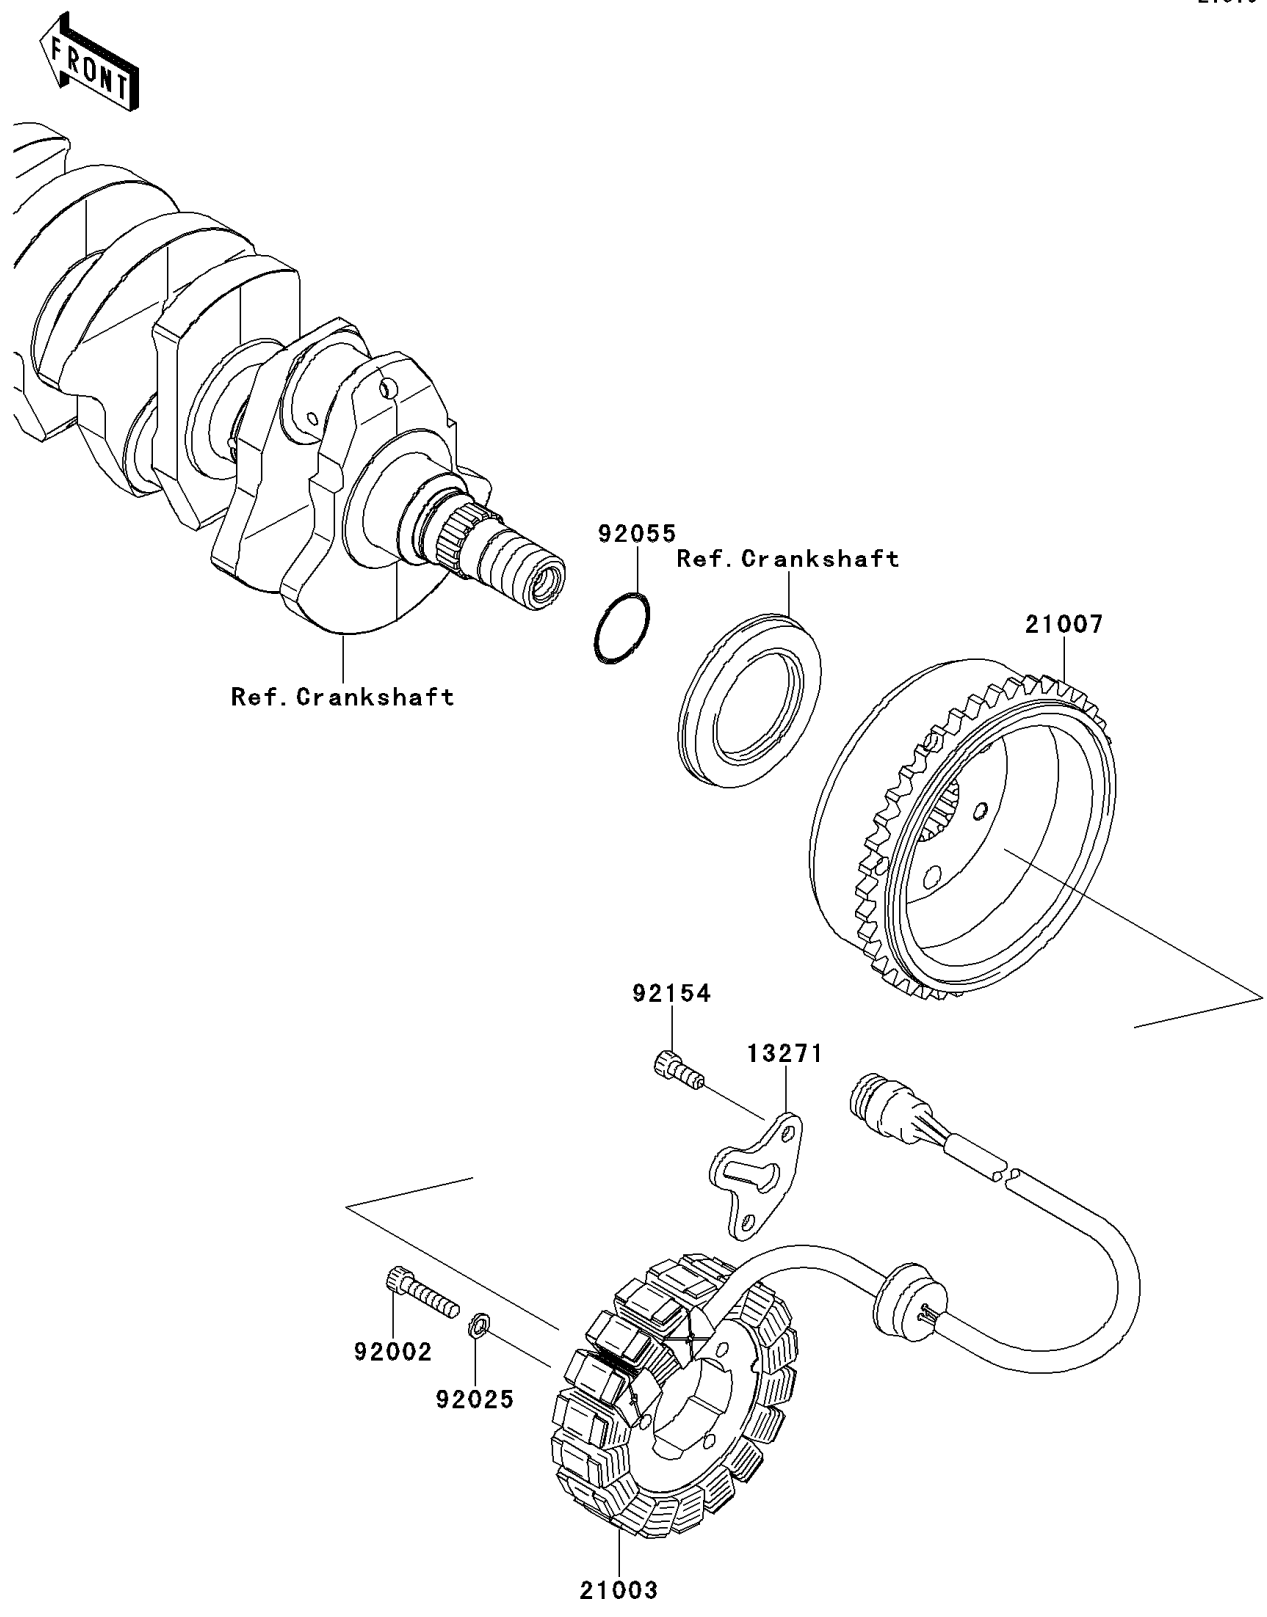

2013 JET SKI® ULTRA® 300X PARTS DIAGRAM

Generator

E1810

2013 JET SKI® ULTRA® 300X PARTS LIST

Generator

ITEM NAME	PART NUMBER	QUANTITY
PLATE (Ref # 13271)	13271-3847	1
STATOR (Ref # 21003)	21003-3747	1
ROTOR (Ref # 21007)	21007-3748	1
BOLT,6X28 (Ref # 92002)	92002-1537	3
SHIM,T=1.4 (Ref # 92025)	92025-1502	3
RING-O,27.7X2.4 (Ref # 92055)	92055-1619	1
BOLT,SOCKET,6X16 (Ref # 92154)	92154-3714	2