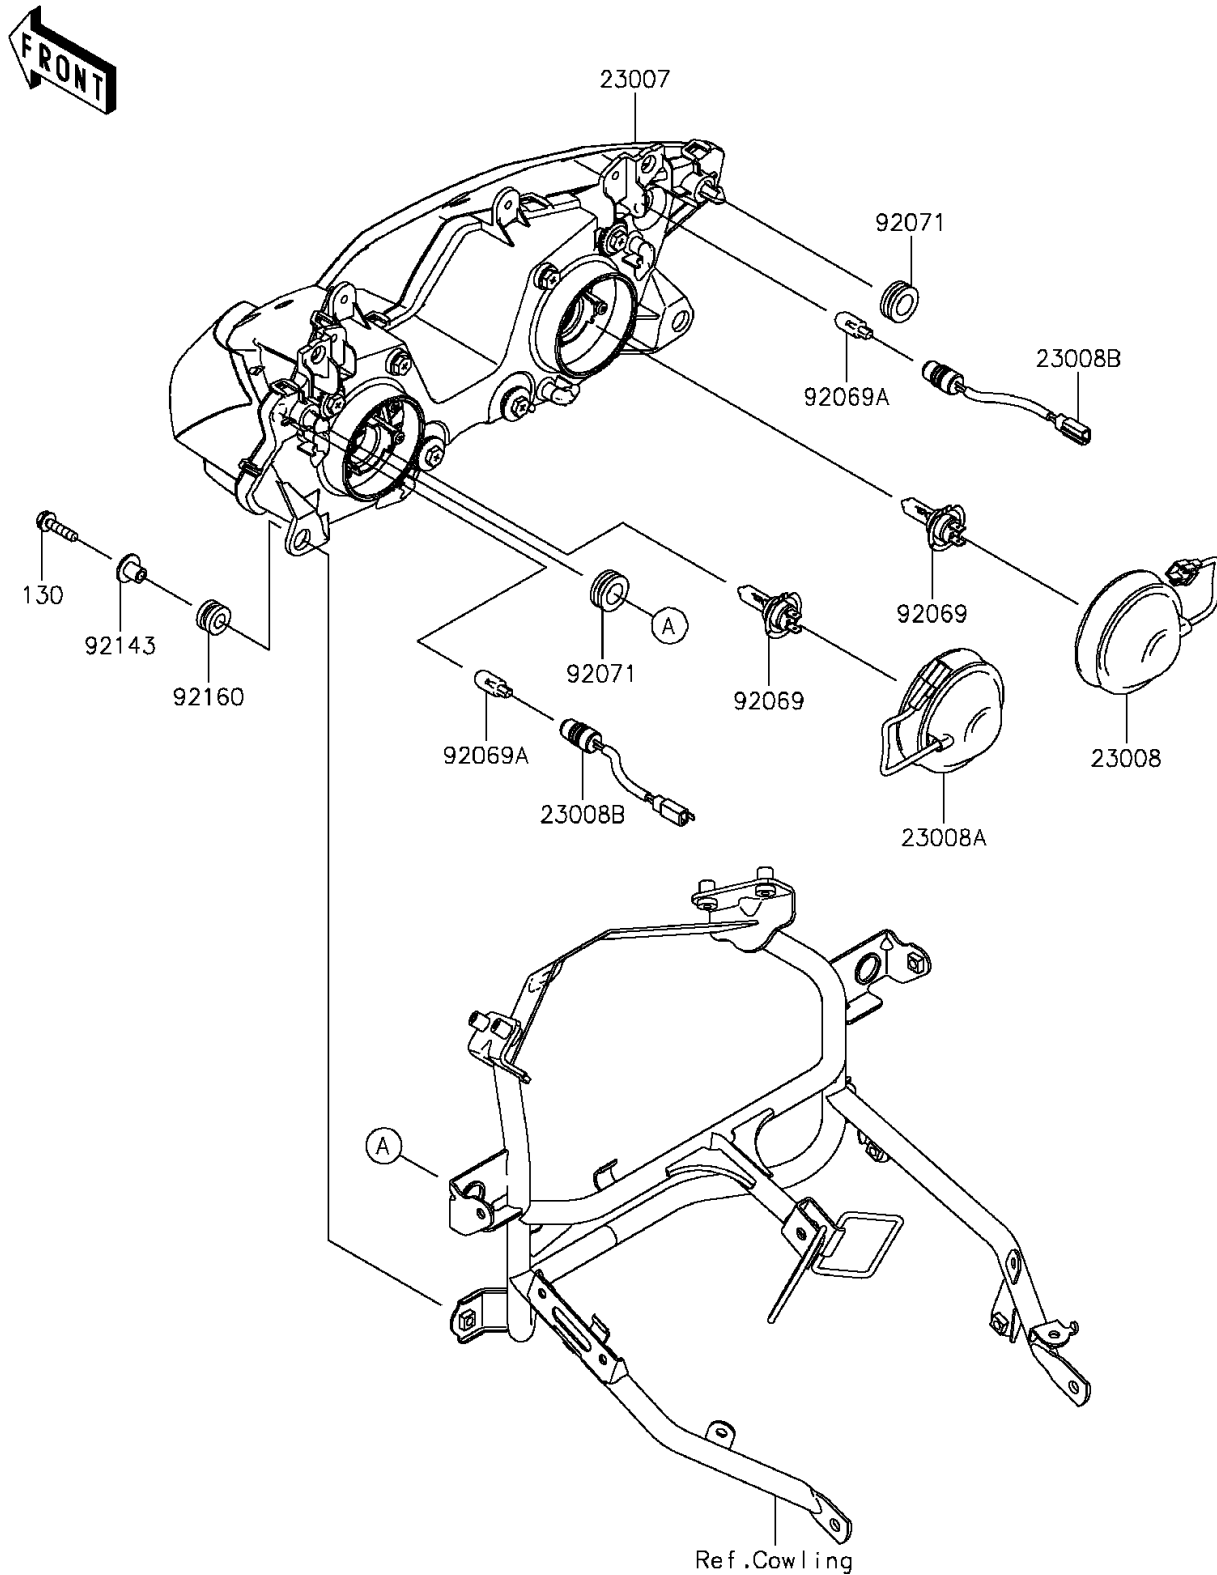

2015 NINJA® 300 SE PARTS DIAGRAM

Headlight(s)

F2710

2015 NINJA® 300 SE PARTS LIST

Headlight(s)

ITEM NAME	PART NUMBER	QUANTITY
BOLT-FLANGED,6X25 (Ref # 130)	130BB0625	1
LENS-COMP (Ref # 23007)	23007-0174	1
SOCKET-ASSY,LO BEAM (Ref # 23008)	23008-0135	1
SOCKET-ASSY,HI BEAM (Ref # 23008A)	23008-0136	1
SOCKET-ASSY,POSITION LAMP (Ref # 23008B)	23008-0152	1
BULB,12V 55W,H7 (Ref # 92069)	92069-0053	1
BULB,12V 5W (Ref # 92069A)	92069-1016	1
GROMMET (Ref # 92071)	92071-1131	1
COLLAR (Ref # 92143)	92143-1353	1
DAMPER,10X20X12 (Ref # 92160)	92160-1167	1