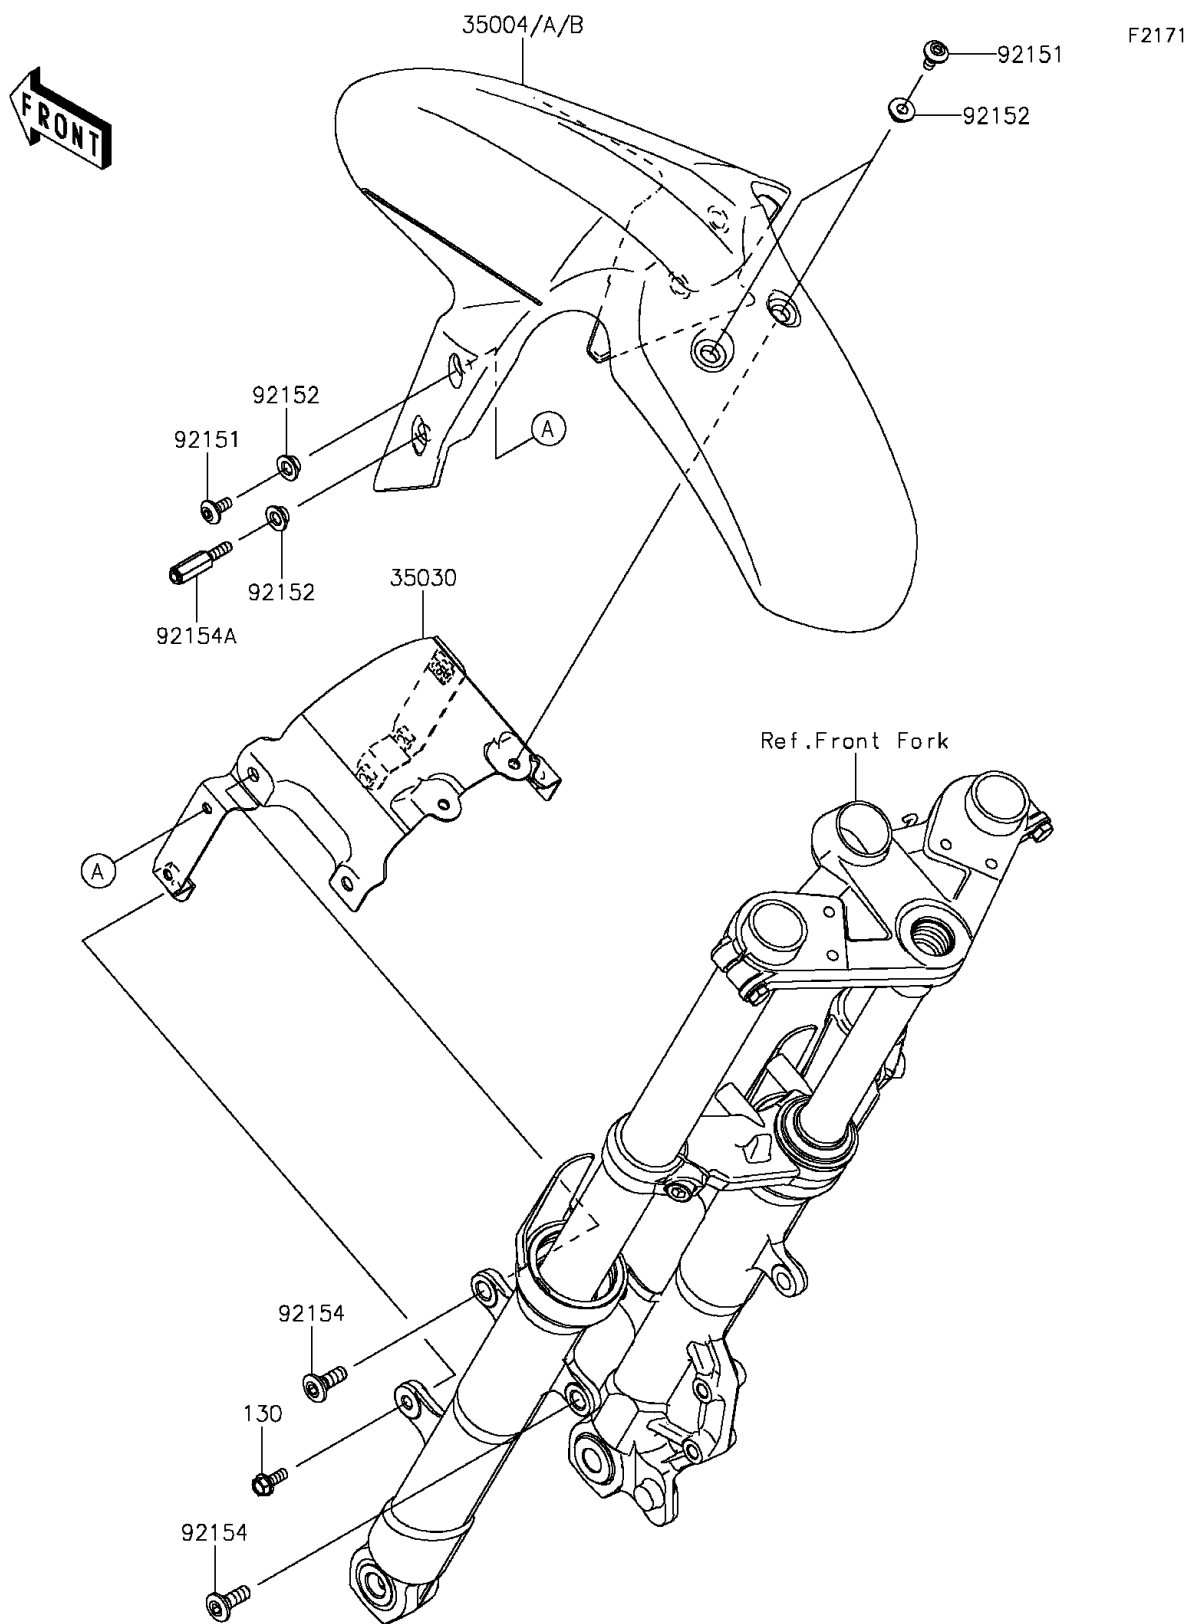

## 2015 NINJA® 300 SE PARTS DIAGRAM

Front Fender(s)

## 2015 NINJA® 300 SE PARTS LIST

Front Fender(s)

ITEM NAME	PART NUMBER	QUANTITY
BOLT-FLANGED,6X18 (Ref # 130)	130BA0618	1
FENDER-FRONT,EBONY (Ref # 35004)	35004-0318-H8	1
BRACE-ASSY,FRONT FENDER (Ref # 35030)	35030-0055	1
BOLT,SOCKET,6X14 (Ref # 92151)	92151-1654	1
COLLAR,6.8X10(16)X6.6 (Ref # 92152)	92152-0842	1
BOLT,SOCKET,8X23 (Ref # 92154)	92154-0300	1
BOLT,6X20 (Ref # 92154A)	92154-1020	1