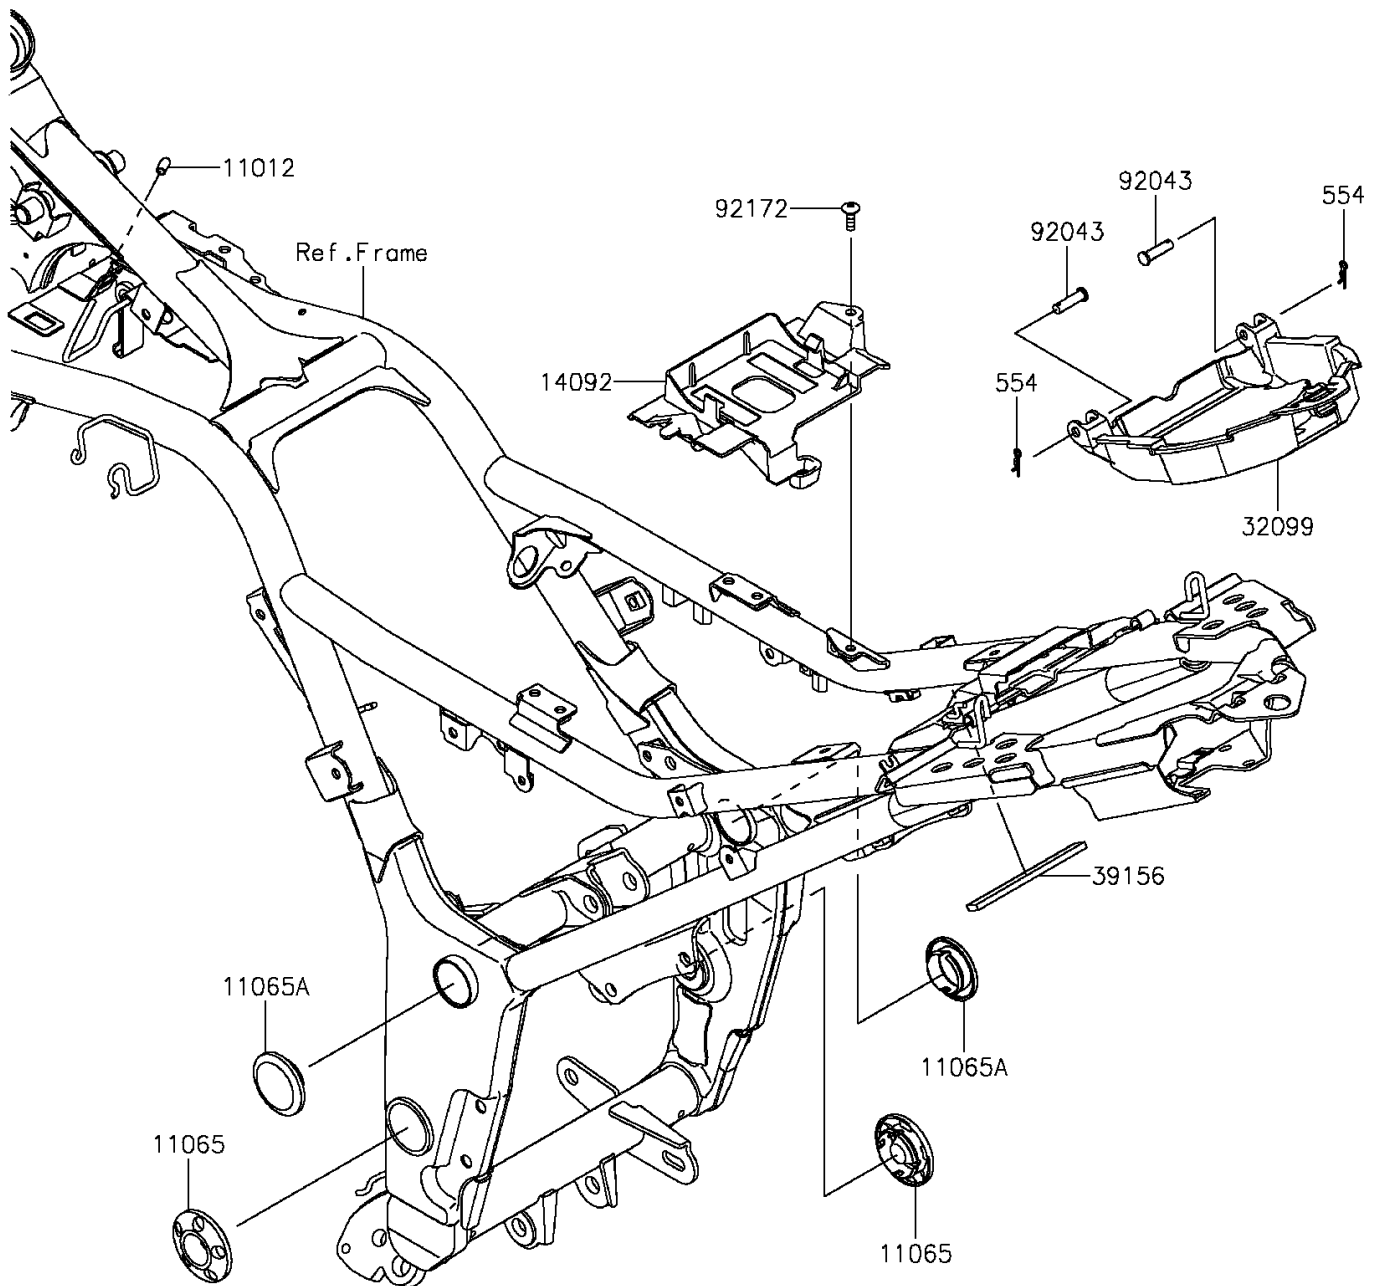

2015 NINJA® 300 SE PARTS DIAGRAM

Frame Fittings

F2131

2015 NINJA® 300 SE PARTS LIST

Frame Fittings

ITEM NAME	PART NUMBER	QUANTITY
PIN-SNAP,1.2X21.2 (Ref # 554)	554DA0600	1
CAP (Ref # 11012)	11012-1438	1
CAP,SWING ARM BRACKET,F.S.BLK (Ref # 11065)	11065-0262-18T	1
CAP,SWING ARM BRACKET,F.S.BLK (Ref # 11065A)	11065-0748-18T	1
COVER,BATTERY (Ref # 14092)	14092-0920	1
CASE,TOOL (Ref # 32099)	32099-0721	1
PAD,10X105X4 (Ref # 39156)	39156-1753	1
PIN,6X23 (Ref # 92043)	92043-0746	1
SCREW,5X16 (Ref # 92172)	92172-0322	1