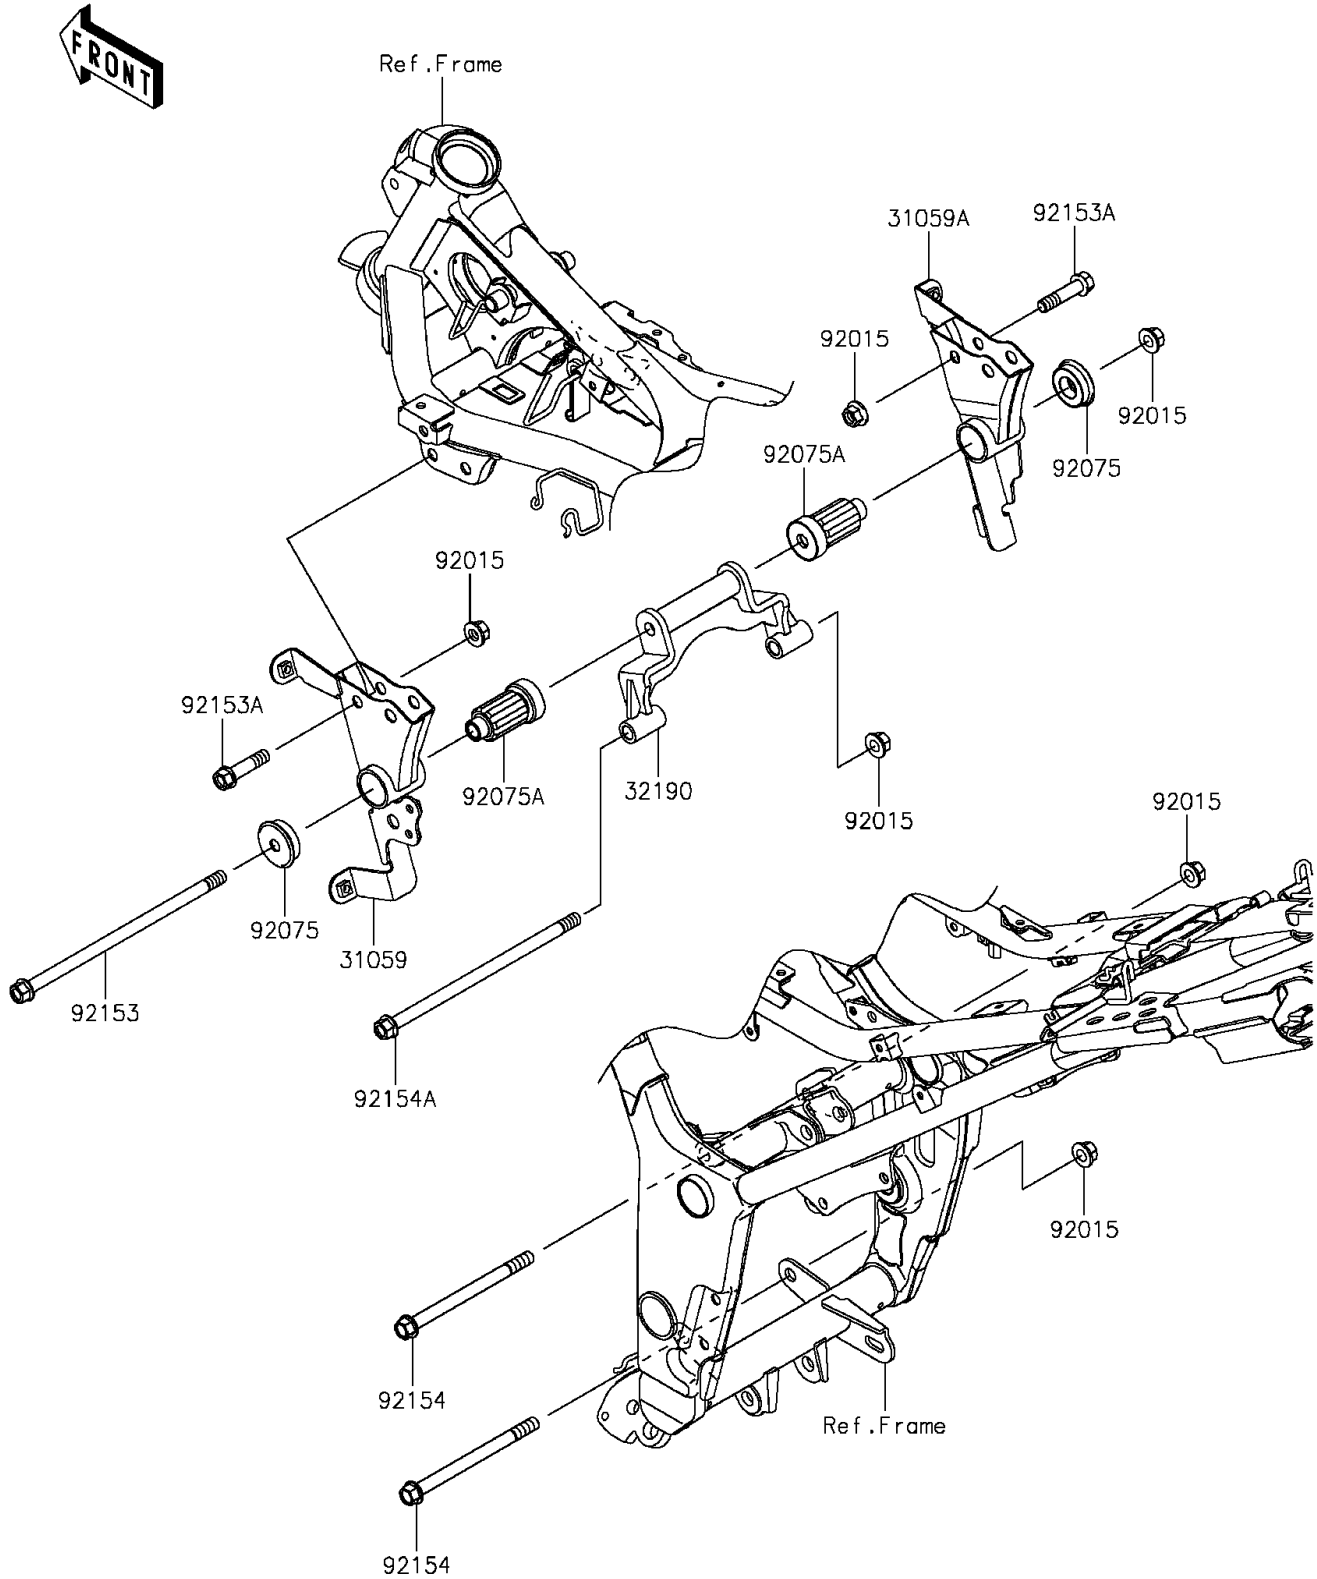

## 2015 NINJA® 300 SE PARTS DIAGRAM

Engine Mount

F2122

## 2015 NINJA® 300 SE PARTS LIST

Engine Mount

ITEM NAME	PART NUMBER	QUANTITY
BRACKET-COMP-ENGINE,LH (Ref # 31059)	31059-0061	1
BRACKET-COMP-ENGINE,RH (Ref # 31059A)	31059-0062	1
BRACKET-ENGINE (Ref # 32190)	32190-0629	1
NUT,FLANGED,10MM (Ref # 92015)	92015-1415	1
DAMPER,ENGINE MOUNT (Ref # 92075)	92075-1738	1
DAMPER,ENGINE MOUNT,MAIN (Ref # 92075A)	92075-1739	1
BOLT,FLANGED,10X240 (Ref # 92153)	92153-0559	1
BOLT,FLANGED,10X42 (Ref # 92153A)	92153-1957	1
BOLT,FLANGED,10X135 (Ref # 92154)	92154-0359	1
BOLT,FLANGED,10X210 (Ref # 92154A)	92154-0360	1